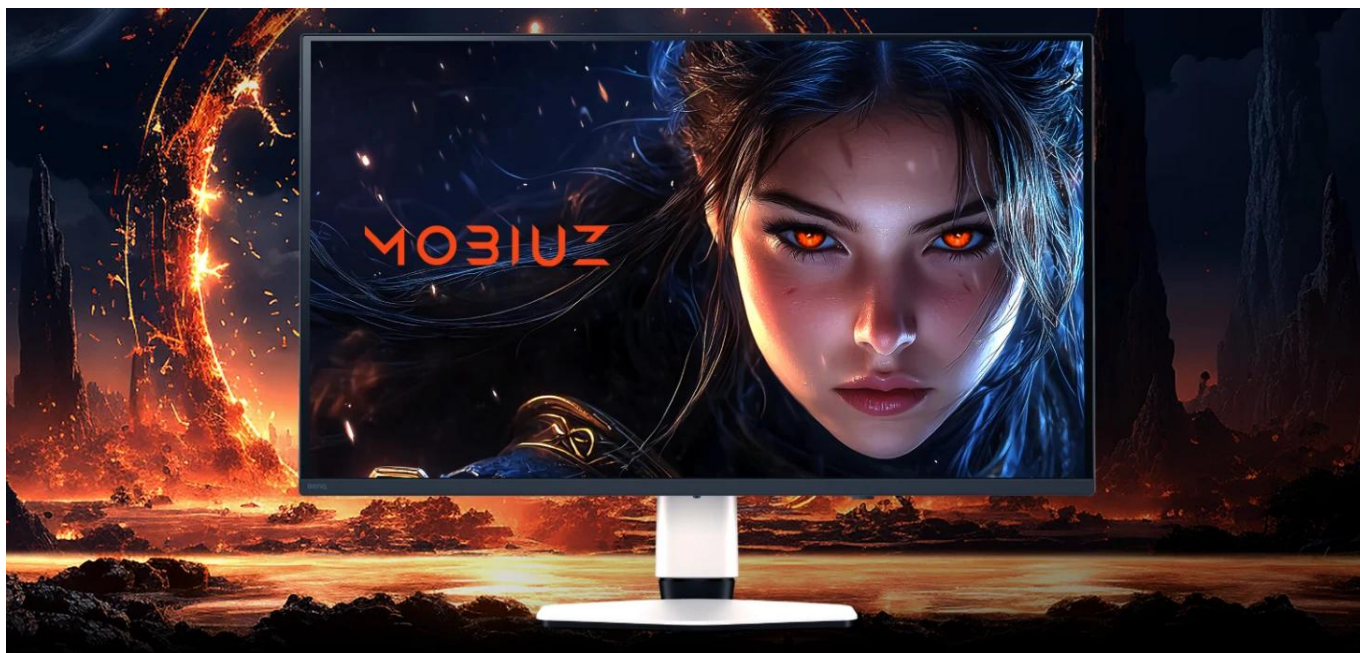

Herní monitor s QD-OLED technologií 4. generace a exkluzivní kalibrací BenQ Color Lab pro dokonalé zobrazení herního umění.

Monitor **BenQ Mobiuz EX321UZ** kombinuje **31,5" 4K QD-OLED panel** s kvantovými tečkami a obnovovací frekvencí **240 Hz** pro dokonalý herní zážitek. Díky technologii **Color Shuttle** s databází více než **120 barevných profilů** pro špičkové AAAA hry a profesionální kalibraci **BenQ Color Lab** zobrazuje každou hru přesně podle záměru tvůrců. Panel je chráněn **grafenovou fólií** pro prodlouženou životnost OLED displeje.

Monitor nabízí tři exkluzivní barevné režimy podle stylu herního umění – **Fantasy HDR, Sci-fi HDR a Realistické HDR** – které věrně reprezentují ikonické herní světy. S **99% pokrytím DCI-P3**, nativním kontrastem **1 500 000 : 1** a certifikací **VESA DisplayHDR True Black 500** poskytuje velmi hlubokou černou a zářivé barvy. Extrémně rychlá odezva **0,03 ms** a podpora **FreeSync Premium Pro** zajišťují plynulý obraz bez rozmazání.

- QD-OLED panel 4. generace s grafenovou ochranou pro prodlouženou životnost displeje
- Databáze Color Shuttle s více než 120 barevnými profily pro AAAA hry s automatickým přepínáním
- Exkluzivní spektrální kalibrace BenQ Color Lab pro studiovou kvalitu barev a vysoký kontrast pixelů
- Rozlišení 3840 × 2160 px s obnovovací frekvencí 240 Hz a odezvou 0,03 ms pro konkurenční výhodu
- Certifikace VESA DisplayHDR True Black 500 s maximálním jasnem 1 000 nitů a nativním kontrastem 1 500 000 : 1
- Podpora konzolí s dálkovým ovládním, automatickým režimem nízké latence a eARC pro soundbary
- USB-C s Power Delivery 90 W, DisplayPort 2.1, 2× HDMI 2.1 a integrovaný USB hub 3.2 Gen 1
- Funkce KVM Switch pro ovládním více zařízení jednou klávesnicí a myší