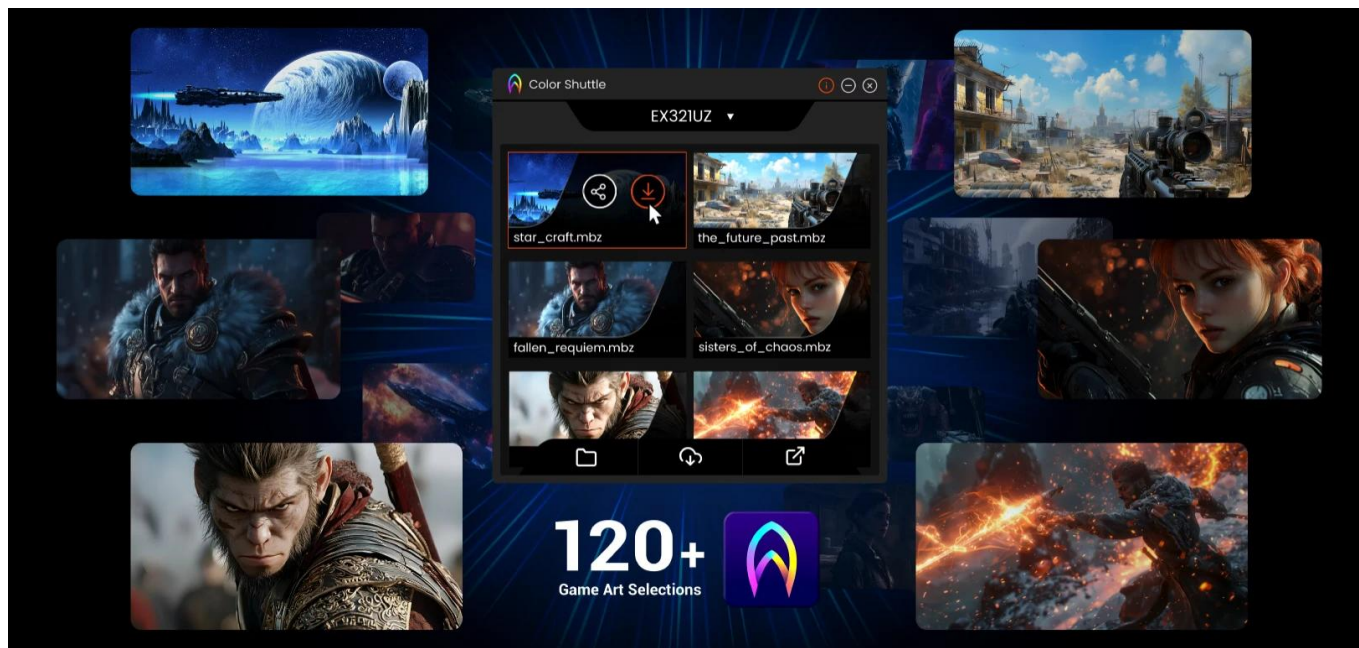

Herní monitor s QD-OLED technologií 4. generace a exkluzivní kalibrací BenQ Color Lab pro dokonalé zobrazení herního umění.

Monitor **BenQ Mobiuz EX321UZ** kombinuje **31,5" 4K QD-OLED panel** s kvantovými tečkami a obnovovací frekvencí **240 Hz** pro dokonalý herní zážitek. Díky technologii **Color Shuttle** s databází více než **120 barevných profilů** pro špičkové AAAA hry a profesionální kalibraci **BenQ Color Lab** zobrazuje každou hru přesně podle záměru tvůrců. Panel je chráněn **grafenovou fólií** pro prodlouženou životnost OLED displeje.

Monitor nabízí tři exkluzivní barevné režimy podle stylu herního umění – **Fantasy HDR, Sci-fi HDR a Realistické HDR** – které věrně reprezentují ikonické herní světy. S **99% pokrytím DCI-P3**, nativním kontrastem **1 500 000 : 1** a certifikací **VESA DisplayHDR True Black 500** poskytuje velmi hlubokou černou a zářivé barvy. Extrémně rychlá odezva **0,03 ms** a podpora **FreeSync Premium Pro** zajišťují plynulý obraz bez rozmazání.

- QD-OLED panel 4. generace s grafenovou ochranou pro prodlouženou životnost displeje
- Databáze Color Shuttle s více než 120 barevnými profily pro AAAA hry s automatickým přepínáním
- Exkluzivní spektrální kalibrace BenQ Color Lab pro studiovou kvalitu barev a vysoký kontrast pixelů
- Rozlišení 3840 × 2160 px s obnovovací frekvencí 240 Hz a odezvou 0,03 ms pro konkurenční výhodu
- Certifikace VESA DisplayHDR True Black 500 s maximálním jasnem 1 000 nitů a nativním kontrastem 1 500 000 : 1
- Podpora konzolí s dálkovým ovládním, automatickým režimem nízké latence a eARC pro soundbary
- USB-C s Power Delivery 90 W, DisplayPort 2.1, 2× HDMI 2.1 a integrovaný USB hub 3.2 Gen 1
- Funkce KVM Switch pro ovládním více zařízení jednou klávesnicí a myší