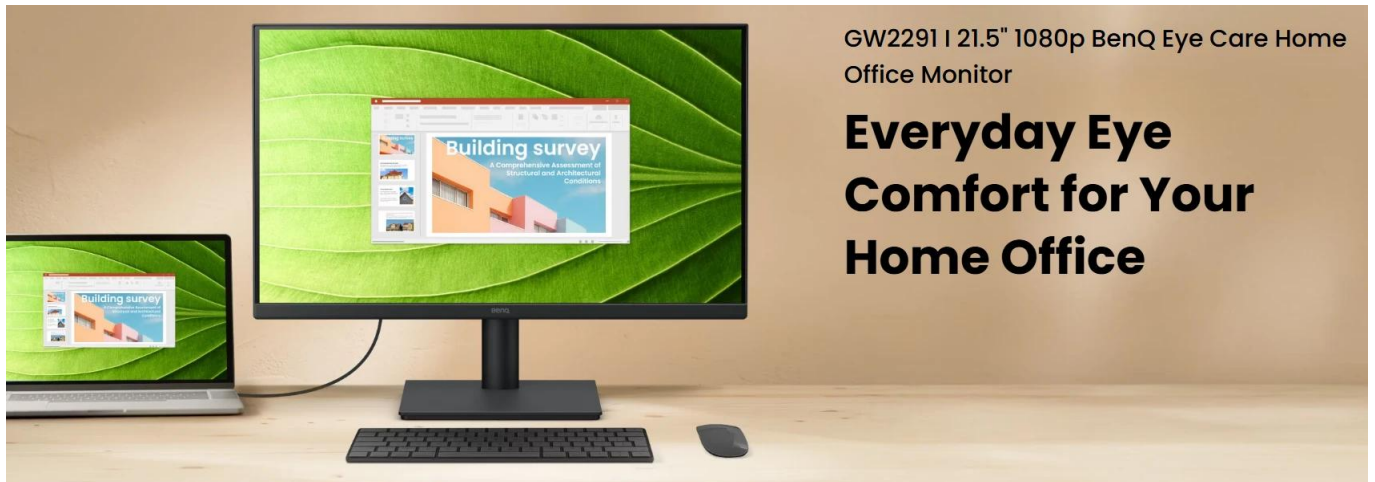

### BenQ GW2291 21,5"

**Ergonomický Full HD monitor s pokročilými technologiemi pro komfort a ochranu očí při dlouhodobé práci doma nebo v kanceláři**

Monitor **BenQ GW2291** s úhlopříčkou **21,5"** a **IPS panelem** nabízí kvalitní obraz v rozlišení **Full HD 1920 x 1080 px** s přesným podáním barev ze všech úhlů pohledu **178°/178°**. Díky **obnovovací frekvenci 100 Hz** zajišťuje plynulejší zobrazení při práci s dokumenty, prohlížení webových stránek i sledování videa.

### Konektivita a ergonomie

Monitor disponuje konektory **HDMI 1.4** a **VGA** pro připojení notebooků, počítačů i herních konzolí. Nechybí **výstup na sluchátka** pro soukromé poslechové zážitky. Stojan umožňuje **náklon -5° až +20°** pro optimální nastavení úhlu pohledu a je kompatibilní s **VESA 100 x 100 mm** držáky pro montáž na stěnu nebo rameno.