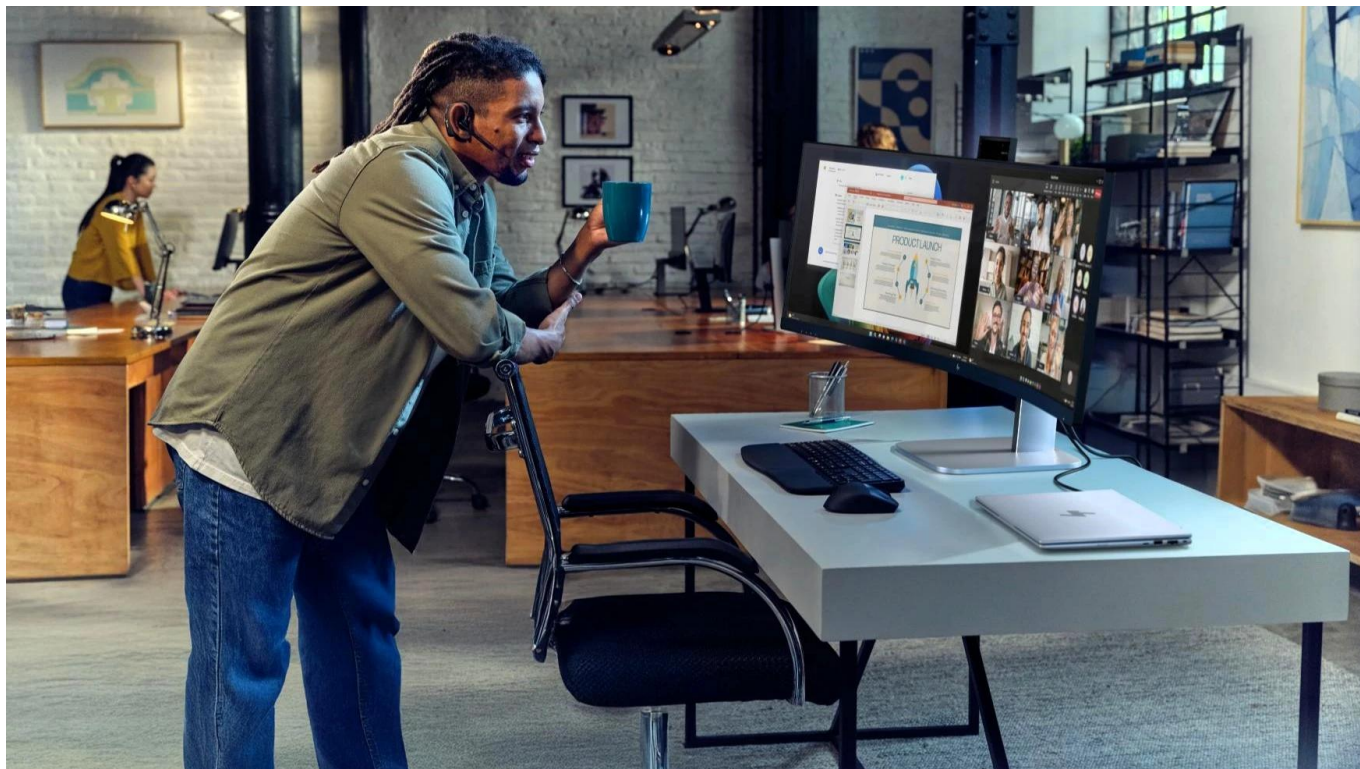

Monitor je vybaven integrovanou **5Mpx výsuvnou webkamerou Poly Studio** s AI funkcemi včetně automatického rámování a redukce šumu DNN AI. **2x 3W basové a 2x 5W výškové reproduktory** spolu se **dvěma mikrofony** s potlačením šumu poskytují kompletní konferenční řešení certifikované pro **Zoom** a kompatibilní s **Microsoft Teams**. Technologie **HP Device Bridge 2.0** umožňuje bezproblémovou práci se dvěma počítači současně pomocí jedné klávesnice

a myši.

- Ultraširoký 49" zakřivený displej 1800R s rozlišením DQHD (5120 × 1440 px) a obnovovací frekvencí až 165 Hz pro plynulý obraz bez rozmazání
- Integrovaná 5Mpx výsuvná a naklápěcí webkamera Poly Studio s AI funkcemi pro automatické rámování a redukci šumu
- Výkonný audio systém s duálními 3W basovými a 5W výškovými reproduktory a dvěma mikrofony s AI potlačením šumu
- Technologie Virtual Multiple Display umožňuje rozdělení displeje na až tři virtuální pracovní plochy pro efektivní multitasking
- HP Device Bridge 2.0 pro bezproblémovou práci se dvěma počítači pomocí jedné klávesnice a myši včetně přenosu souborů
- USB-C Power Delivery až 140 W pro nabíjení notebooku a přenos dat jedním kabelem
- Ergonomický stojan s nastavením výšky 150 mm, náklonem -5° až +20° a otáčením ± 30° pro optimální pracovní polohu
- Certifikace TÜV Rheinland Eye Comfort 3.0 se třemi hvězdičkami, filtr HP Eye Ease pro snížení modrého světla a technologie proti blikání

### **Pokročilé konferenční funkce**

Výsuvná webkamera se automaticky zasune pro zajištění soukromí, zatímco snímače vzdálenosti poskytují funkci Auto Lock and Awake. Ovládací tlačítka na monitoru umožňují rychlý přístup k nastavení konferencí bez nutnosti použití počítače.