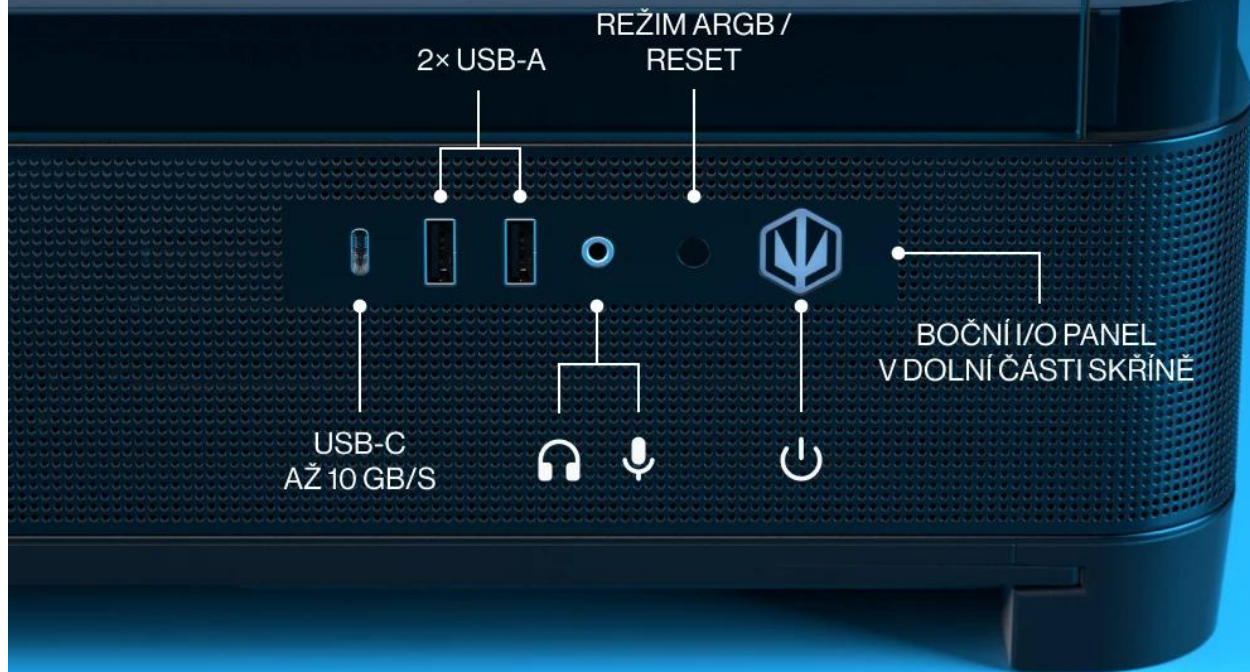

Porty vždy po ruce