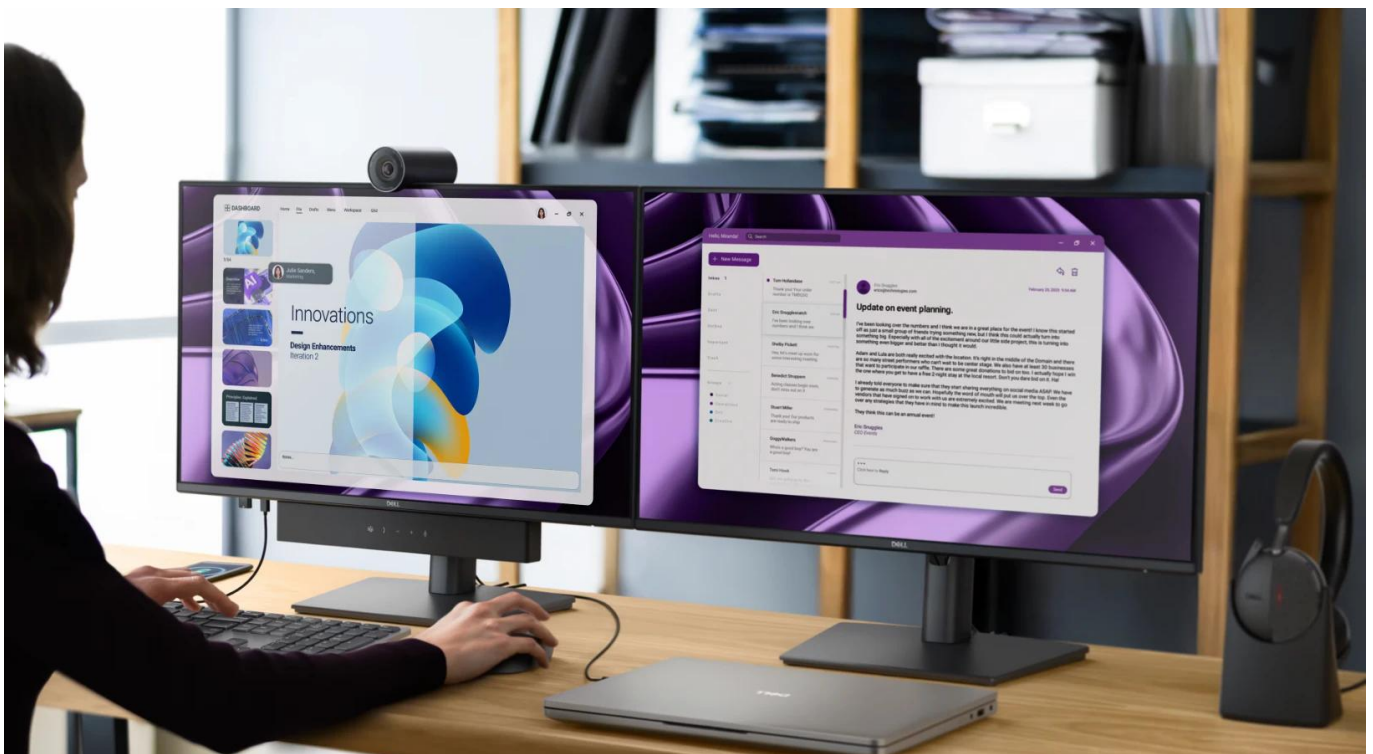

## Profesionální monitor s komplexní konektivitou a certifikací pro komfort při práci.

Monitor **Dell Pro P2426HE** s úhlopříčkou **23,8"** a rozlišením **Full HD (1920 × 1080 px)** nabízí ideální řešení pro moderní kancelářské prostředí. Díky integrovanému **USB-C hubu s Power Delivery až 100 W** stačí jediný kabel pro přenos videa, dat, Ethernetu i napájení připojeného notebooku. **IPS panel** s obnovovací frekvencí **120 Hz** zajišťuje plynulé zobrazení a široké pozorovací úhly **178°/178°**.

Monitor disponuje **TÜV 4-Star certifikací** pro pohodlí očí s hardwarovou redukcí modrého světla na  $\leq 35\%$  a technologií bez blikání. Barevné pokrytí **99 % sRGB** a **99 % BT.709** s kontrastním poměrem **1 500 : 1** a jasnem **300 cd/m<sup>2</sup>** poskytuje přesné a živé zobrazení.

### **Ergonomie a montáž**

Plně nastavitelný stojan umožňuje úpravu výšky v rozsahu 0 až 150 mm, náklon -5° až +21°, otáčení -45° až +45° a pivotu ±90° pro práci na výšku. Monitor je kompatibilní s **VESA 100 × 100 mm** pro montáž na stěnu nebo rameno. Díky ultratenkým rámečkům je ideální pro sestavy s více monitory.