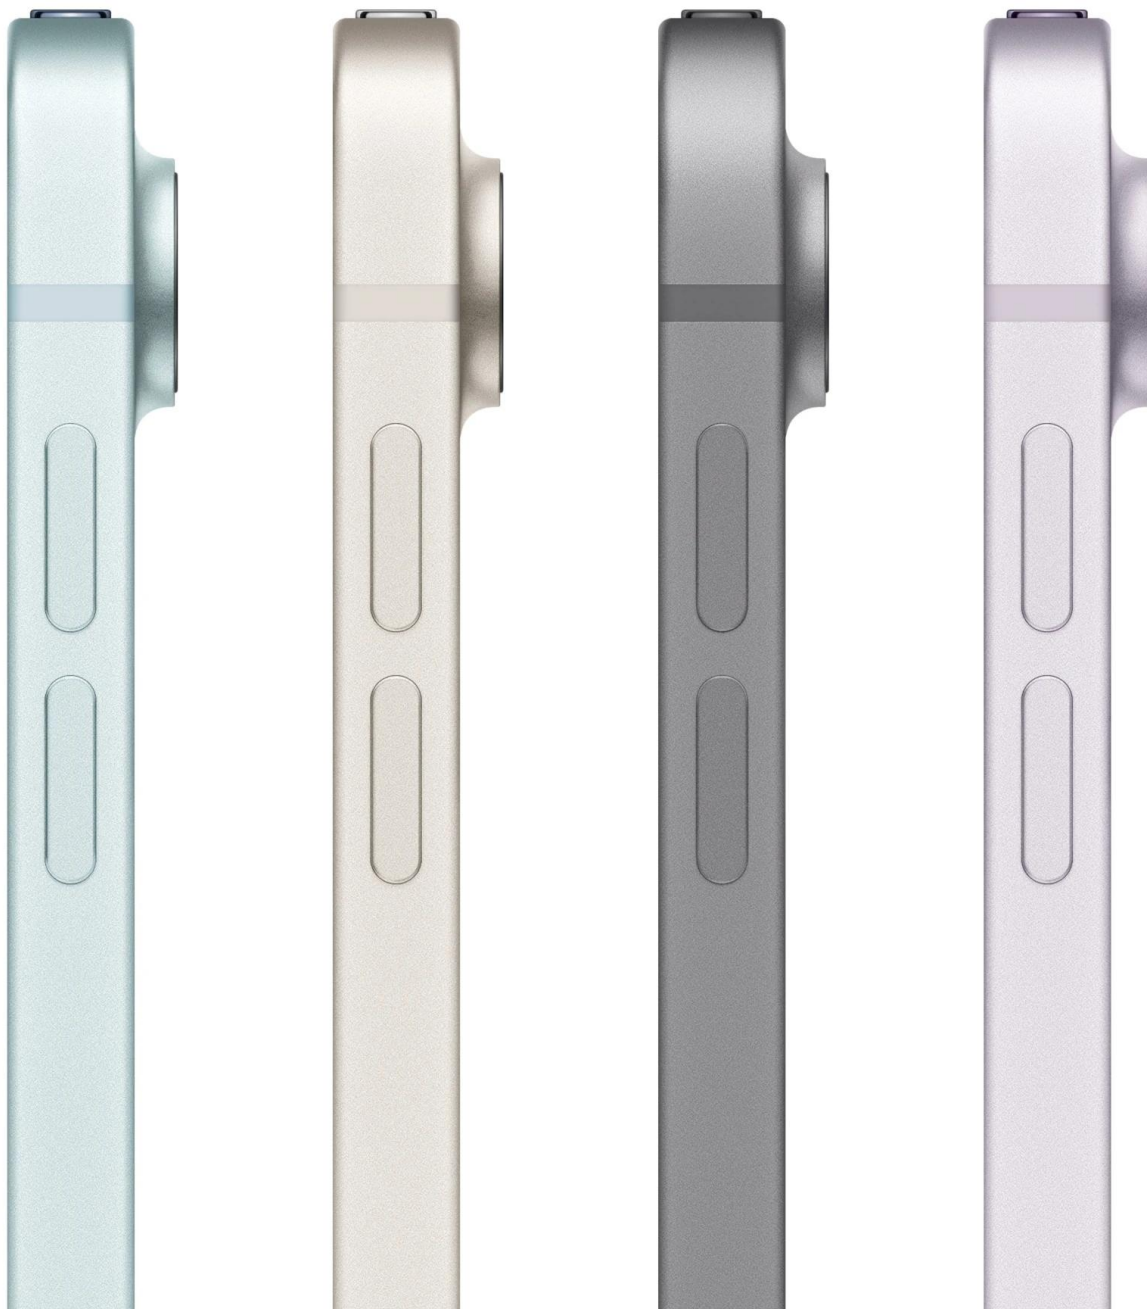

Popis

Apple iPad Air 11" (2026) Wi-Fi + Cellular

Výkonný tablet s čipem M4 a pokročilými AI funkcemi pro tvůrce, studenty i profesionály.

iPad Air s **čipem Apple M4** nabízí závratný výkon díky **8jádrovému CPU**, **9jádrové GPU** s hardwarově akcelerovaným sledováním paprsků a **16jádrovému Neural enginu**. V kombinaci s **12 GB jednotné paměti** je až **2,3x rychlejší než iPad Air s M1**. Nádherný **11" Liquid Retina displej** s rozlišením **2360 x 1640 pixelů**, technologií **True Tone** a **širokým barevným rozsahem (P3)** poskytuje brilantní obraz s jasem **500 nitů**.

M4 a iPadOS. Rychlost. Síla. Pružnost.

Tablet je navržený pro **Apple Intelligence*** - systém osobní inteligence integrovaný přímo v zařízení, který chrání vaše soukromí. Díky **iPadOS 26** s novým **Liquid Glass designem** a intuitivním systémem oken získáváte nebývalou flexibilitu při práci s aplikacemi. Nový **bezdrátový čip N1** podporuje **Wi-Fi 7**, **Bluetooth 6** a **Thread** pro rychlé a spolehlivé připojení. Modem **Apple C1X** zajišťuje **mobilní konektivitu** kdekoliv a kdykoliv.

Konektivita a rozšíření

USB-C port podporuje připojení externích displejů s rozlišením až 6K při 60 Hz, externích disků a dalších zařízení. Touch ID integrované v tlačítku umožňuje bezpečné odemknutí iPadu a autorizaci nákupů.