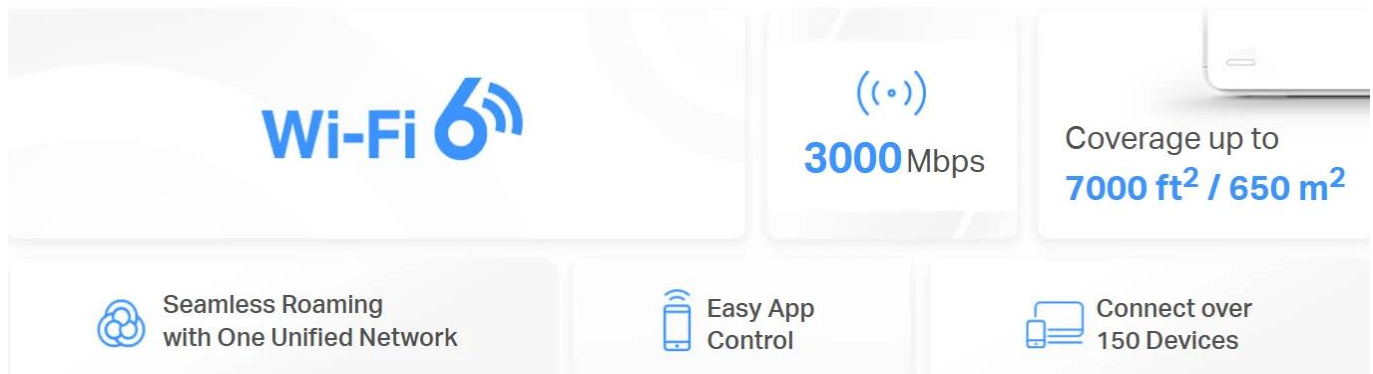

- **Dvoupásmové Wi-Fi 6 připojení s rychlostí až 3000 Mb/s** - 2402 Mb/s v pásmu 5 GHz + 574 Mb/s v pásmu 2,4 GHz
- **Plynulé přepínání mezi připojenými zařízeními v jedné síti** - Jednotky Halo vzájemně spolupracují a "předávají" si připojená zařízení mezi sebou, jak se pohybujete po domě
- **Pokrytí celé domácnosti** - Pokrytí prostoru až 270 m² vysokorychlostní sítě Wi-Fi, která eliminuje mrtvé zóny Wi-Fi pokrytí
- **Připojení více než 150 zařízení** - Rychlé a spolehlivé připojení pro více než 150 zařízení
- **Snadná správa domácí sítě** - Aplikace MERCUSYS umožňuje rychlé nastavení a správu Wi-Fi sítě včetně rodičovské kontroly
- **Plně gigabitové porty** - 3 gigabitové porty u každé jednotky Halo zajišťují bleskurychlé kabelové připojení

Dvoupásmová Wi-Fi 6 síť s rychlostí až 3 000 Mb/s

Vybavena technologií Wi-Fi 6 jednotka Halo H80X zlepšuje prakticky každý aspekt vaší sítě: rychlost, efektivitu i kapacitu. Díky pokročilým technologiím jako je OFDMA, MU-MIMO, 1024-QAM a BSS Color dosahuje vyšších rychlostí a větší stability připojení.