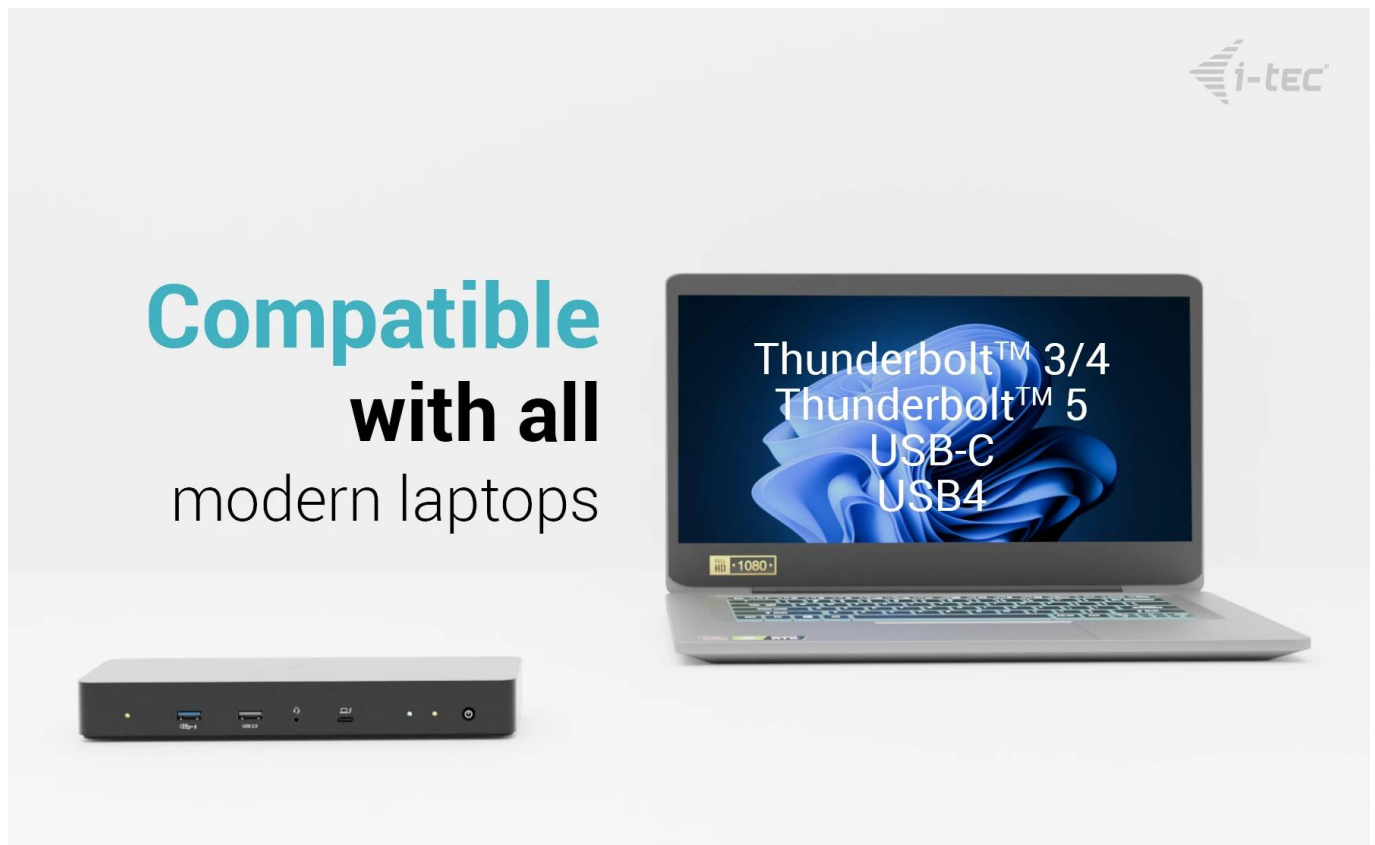

## I-TEC THUNDERBOLT 4 INTELLIGENT DUAL DISPLAY DOCKING STATION PD 90W

Cena celkem:	<b>4 887 Kč</b>
	<b>(bez DPH: 4 039 Kč)</b>
Běžná cena:	<b>5 376 Kč</b>
Ušetříte:	<b>489 Kč</b>
Kód zboží:	DOCTEC0108
Part No.:	TB4INTGDUAL4KDOCPD
Záruka:	24 měs.
Stav:	Nové zboží

## I-TEC Thunderbolt 4 Intelligent Dual Display Docking Station PD 90 W

Univerzální dokovací stanice s podporou vzdálené správy pro profesionální prostředí.

# Modern Intelligent docking station with remote management capabilities

Dokovací stanice s technologií **Thunderbolt™ 4** nabízí komplexní řešení pro připojení notebooků a tabletů s porty **USB-C, USB4 nebo Thunderbolt™ 3/4/5**. Díky dedikovanému **LAN portu** umožňuje volitelnou vzdálenou správu IT administrátorům – dokovací stanici lze ovládat odkudkoliv bez nutnosti připojení k hostitelskému zařízení, stačí pouze napájení a síťové připojení. Software pro vzdálenou správu je dostupný jako volitelný doplněk pro počítače s **Windows 10/11**.

Stanice podporuje připojení až **dvou externích 4K monitorů při 60 Hz** nebo jednoho **8K displeje při 30 Hz**. K dispozici jsou **2x DisplayPort** a **1x Thunderbolt™ 4 port**, který nabízí buď 8K video výstup, nebo ultrarychlý datový přenos až **40 Gb/s**. Pro nabíjení připojeného notebooku nebo tabletu poskytuje **Power Delivery až 90 W**.