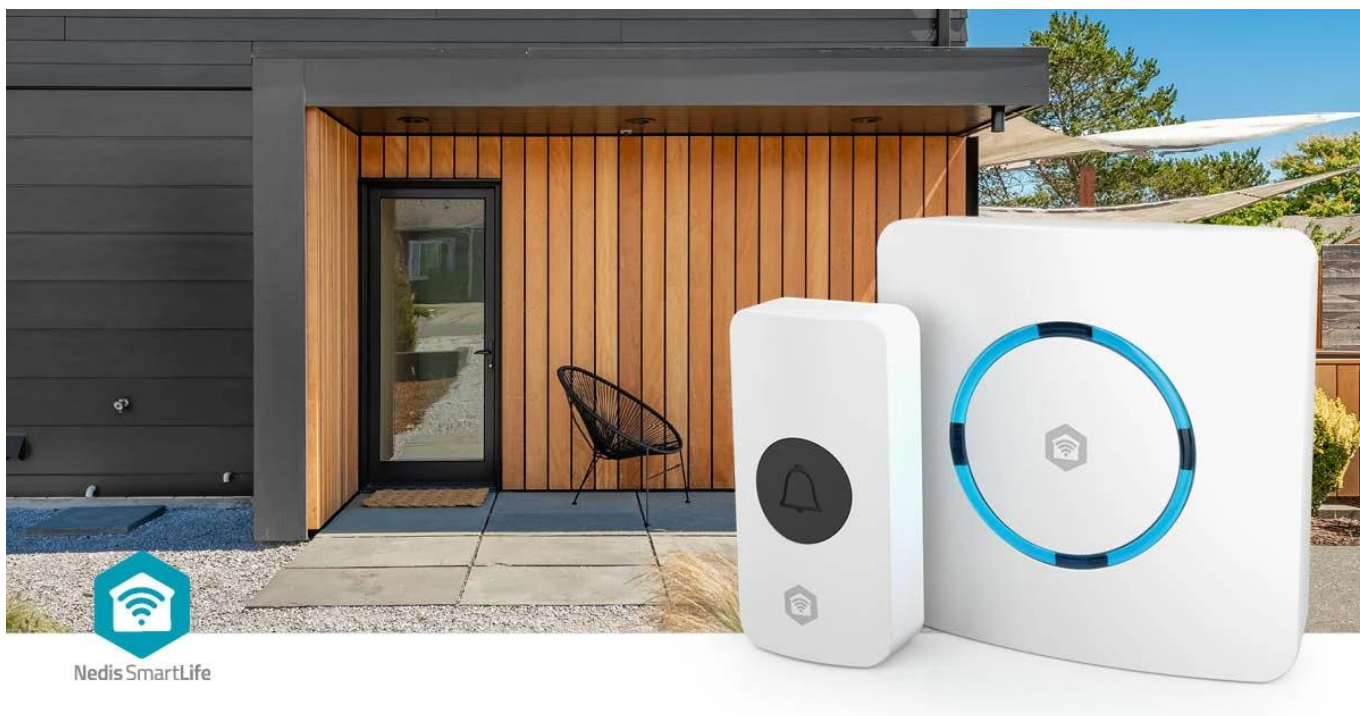

NEDIS WIFIDB11CWT

Cena celkem:	781 Kč (bez DPH: 645 Kč)
Běžná cena:	859 Kč
Ušetříte:	78 Kč
Kód zboží:	ELINED1040
Part No.:	WIFIDB11CWT
Záruka:	24 měs.
Stav:	Nové zboží

Popis

Nedis WIFIDB11CWT - SmartLife chytrý zvonek s Wi-Fi

Chytrý bezdrátový zvonek s integrovanou sirénou a Wi-Fi připojením pro okamžité notifikace na váš telefon.

Kombinace klasického bezdrátového zvonku s možnostmi chytré domácnosti. Zařízení se připojuje přímo k **Wi-Fi síti** bez nutnosti dodatečného hubu a komunikuje s bezdrátovým tlačítkem na frekvenci **433 MHz** s dosahem až **100 m**. Po stisknutí tlačítka obdržíte nejen zvukový signál, ale také **notifikaci** prostřednictvím aplikace **Nedis SmartLife** na váš telefon, ať už jste kdekoliv.

Zvonek nabízí **60 různých melodií** s nastavitelnou hlasitostí až **88 dB** a lze jej využít i jako **chytrou sirénu** pro zabezpečovací systém. Díky integraci s ekosystémem Nedis SmartLife můžete zvonek propojit s dalšími zařízeními - například nastavit blikání chytré žárovky při zazvonění nebo spustit sirénu při detekci pohybu z kamery či senzoru. Napájení ze sítě **100-240 V AC** zajišťuje nepřetržitý provoz bez nutnosti výměny baterií.

Snadná instalace a flexibilní umístění

Bezdrátové tlačítko lze umístit kamkoliv kolem vchodu bez nutnosti kabeláže. Baterie CR2032 vydrží při běžném používání (3 zazvonění denně) až 2 roky. Chytrá siréna se jednoduše zapojí do jakékoliv zásuvky a během chvíle se připojí k Wi-Fi síti pomocí aplikace.