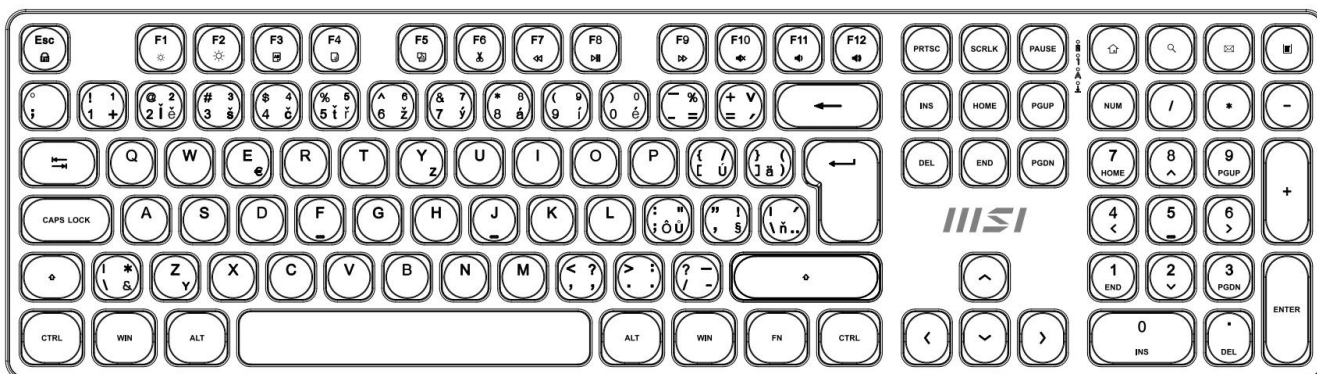

MSI FORGE K210 WIRELESS BÍLÝ

Cena celkem:	954 Kč
	(bez DPH: 788 Kč)
Běžná cena:	1 049 Kč
Ušetříte:	95 Kč
Kód zboží:	KEYMSI1035
Part No.:	S11-43CS308-Y92
Záruka:	24 měs.
Stav:	Nové zboží

Popis

MSI FORGE K210 Wireless bílý

Pozor, foto produktu je ilustrativní. Klávesnice disponuje **CZ/SK layoutem**, správné rozložení kláves:

**Elegantní bezdrátový set klávesnice a myši navržený pro maximální produktivitu a pohodlí při práci**

Sada **MSI FORGE K210 Wireless Combo** představuje kompletní řešení pro kancelářskou práci s důrazem na spolehlivost a pohodlí. Klávesnice využívá **nůžkové (scissor) spínače**, které jsou známé svým tichým, nízkým a stabilním úhazem – ideální pro rychlé psaní bez zbytečného hluku. Díky **2,4GHz bezdrátovému připojení** s dosahem až 10 metrů získáte svobodu pohybu a pracovní prostor bez zbytečných kabelů.

- Bezdrátové připojení 2,4GHz s jedním USB donglem pro obě zařízení a dosahem až 10 metrů
- Nůžkové spínače klávesnice pro tichý a plynulý úhoz s vysokou stabilitou
- Numerická klávesnice pro efektivní práci s čísly a tabulkami
- Optická myš s přepínatelným rozlišením 1000 / 1200 / 1600 DPI pro přesné sledování
- Funkční klávesy pro rychlé ovládání médií a přístup k widgetům
- Nastavitelné úhly klávesnice pomocí nožiček pro ergonomické psaní