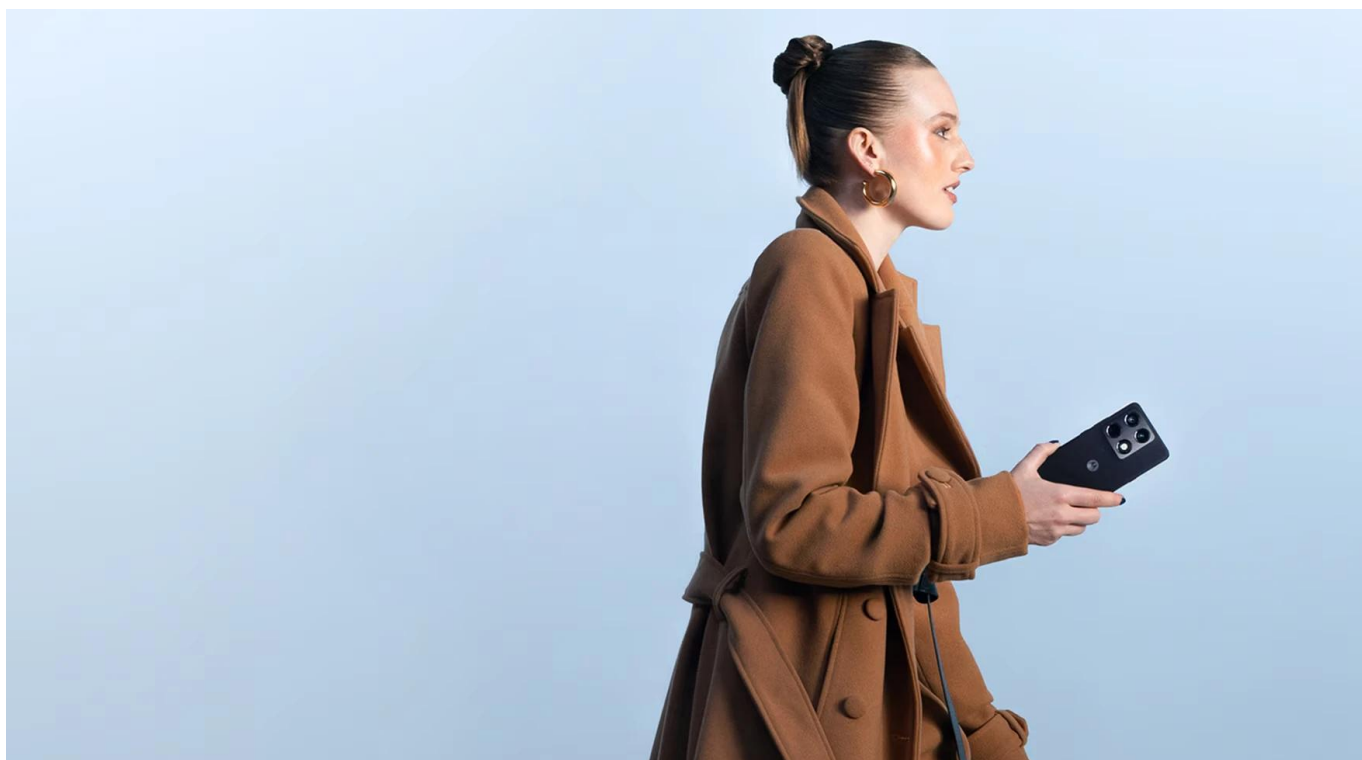

MOTOROLA SIGNATURE ČERNÝ

Cena celkem:	22 692 Kč (bez DPH: 18 754 Kč)
Běžná cena:	24 961 Kč
Ušetříte:	2 269 Kč
Kód zboží:	MOBMOT1195
Part No.:	PBAB0045RO
Záruka:	24 měsíců/6 měs. akku
Stav:	Nové zboží

Popis

Motorola Signature černý

Prémiový smartphone s profesionálním fotoaparátem a špičkovým výkonem pro náročné uživatele.

Motorola Signature představuje technologickou dokonalost s **6,8" Extreme AMOLED displejem** s rozlišením **2780 x 1264 px**, obnovovací frekvencí **165 Hz** a maximálním jasem **6 200 nitů**. Displej je ověřený značkou **Pantone™** pro věrné podání barev a podporuje **Dolby Vision i HDR10+** s pokrytím **100 % barevného prostoru DCI-P3**.

Výkon zajišťuje **3nm procesor Snapdragon® 8 5. generace** s frekvencí až **3,8 GHz**, **16 GB operační paměti LPDDR5X** a **512 GB interního úložiště UFS 4.1**. Pokročilý chladicí systém s kapalným kovem v měděném pletivu a výparníkovou komorou o velikosti **6 002 mm²** udržuje teplotu až o **4,4 °C nižší**. Smartphone běží na systému **Android™ 16**.

- Trojitý profesionální fotoaparát s 50Mpx senzory Sony LYTIA 828, 600 a 500 s optickou stabilizací OIS a 3násobným optickým zoomem