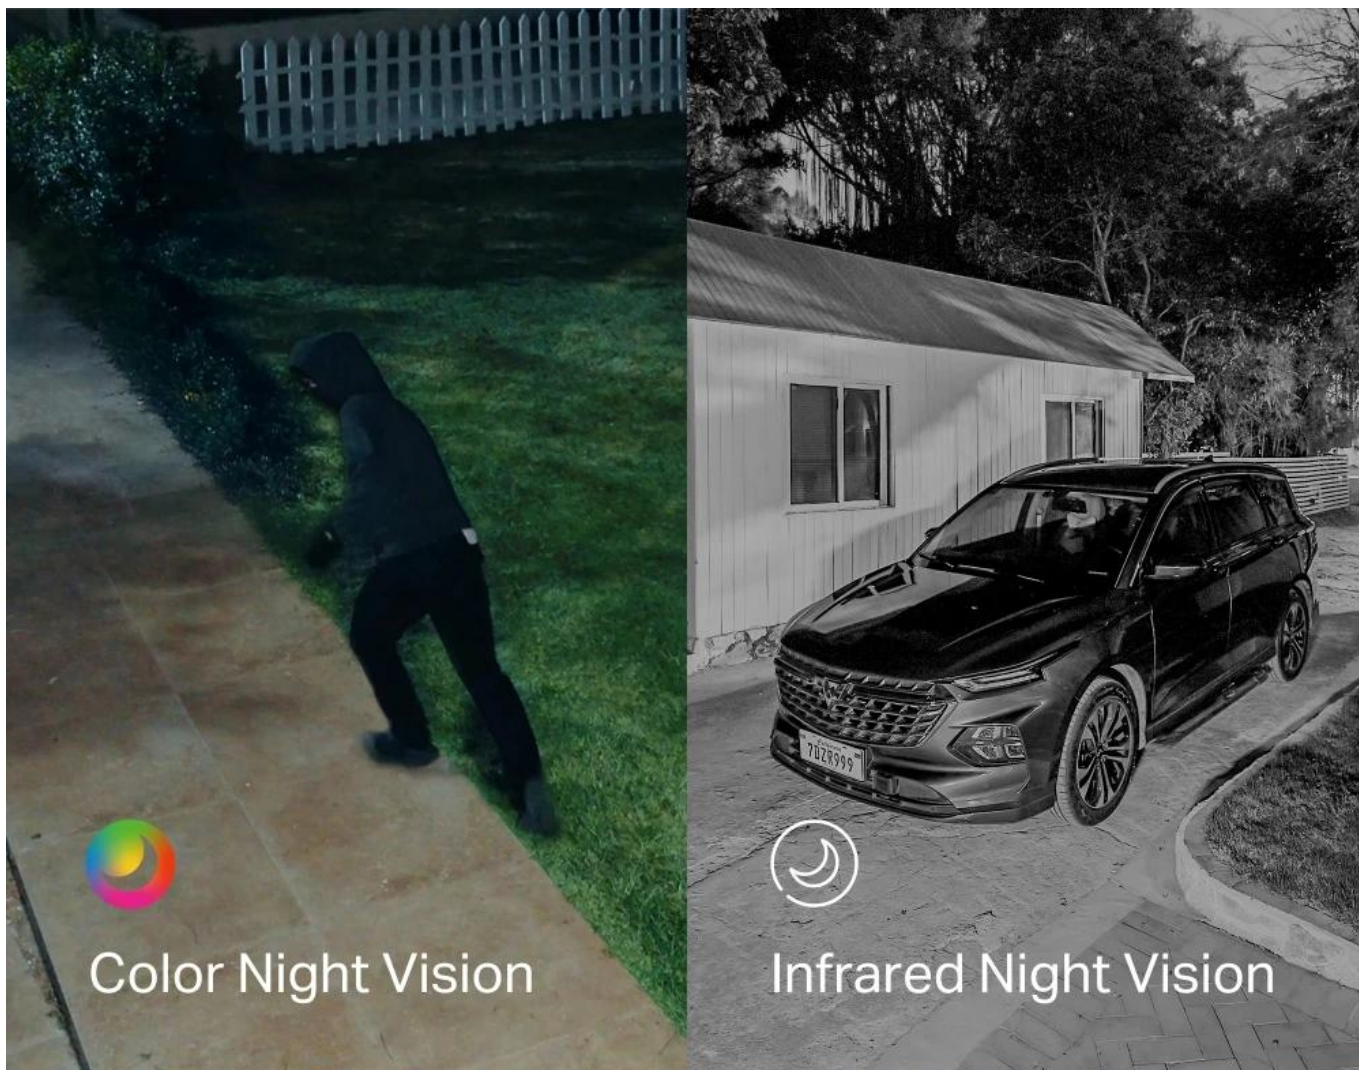

2K 3MP Dual Lens

Pan/Tilt Lens

Fixed Lens

Get the Full Picture with Dual Optics:
Two Views, One Screen

tapo

Wide-Angle Lens

Telephoto Lens

*Image enhanced to amplify feature.

165° Wide View +
6 mm Pan/Tilt Telephoto
For Wide Coverage and Fine Detail

tapo

Color Night Vision

Infrared Night Vision

Versatile Night Vision Modes

tapo

- Duální 2K objektiv (2304 × 1296 px) s širokoúhlým fixním a otočným telefoto objektivem pro simultánní monitoring různých oblastí
- Solární napájení s panelem 2,5 W vyžadující pouze 55 minut denního slunečního svitu pro celodenní provoz
- Pokročilá AI detekce s rozpoznáváním osob, domácích zvířat a vozidel s automatickým sledováním detekovaných objektů
- Barevné noční vidění s 6 vestavěnými reflektory a IR LED s dosahem 10 metrů pro ostré záběry i v noci
- Bezdrátová Wi-Fi konektivita s podporou 2,4 GHz/5 GHz a protokoly WPA3/WPA/WPA2-PSK pro bezpečné připojení
- Lokální úložiště na microSD kartu až 512 GB bez nutnosti předplatného nebo volitelné cloudové úložiště Tapo Care
- Odolná konstrukce IP65 s provozní teplotou -20 až +45 °C pro celoroční venkovní použití
- Obousměrná audio komunikace s vestavěným mikrofonem, reproduktorem a potlačením šumu pro jasnou konverzaci
- Zvukový a světelný alarm pro odstrašení narušitelů

Širokoúhlý objektiv detekuje pohyb v celé monitorované oblasti a telefoto objektiv okamžitě zamíří a automaticky sleduje detekovaný objekt. AI algoritmy rozlišují mezi osobami, domácími zvířaty a vozidly, čímž eliminují falešné poplchy. Uživatelsky definovatelné **detekční zóny** umožňují monitorovat pouze vybrané oblasti a ignorovat nežádoucí části záběru.