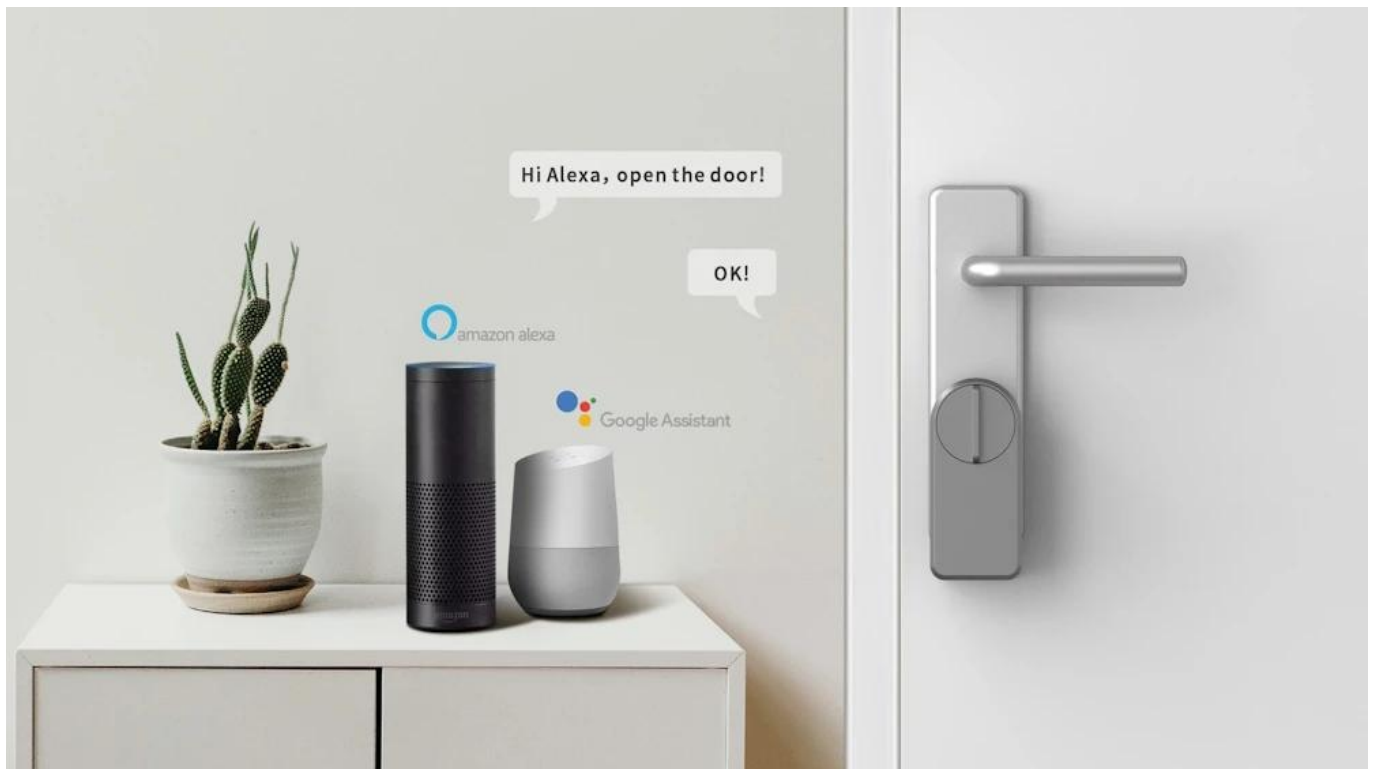

IMMAX NEO PRO SMART DVEŘNÍ ZÁMEK S KLÁVESNICÍ

Cena celkem:	4 205 Kč (bez DPH: 3 475 Kč)
Běžná cena:	4 625 Kč
Ušetříte:	420 Kč
Kód zboží:	ELDIMM1009
Part No.:	07815L
Záruka:	24 měs.
Stav:	Nové zboží

Popis

IMMAX NEO PRO SMART dveřní zámek s klávesnicí

Chytrý dveřní zámek s bezklíčovým vstupem a moderním Bluetooth připojením pro pohodlné ovládání vašich dveří.

Představujeme pokročilý dveřní zámek využívající **technologie TUYA a Bluetooth LE**, který umožňuje ovládat dveře odkudkoliv prostřednictvím mobilní aplikace. Systém nabízí **tři způsoby odemykání** – pomocí **otisku prstu, číselného kódu** na přiložené **klávesnici** nebo prostřednictvím **aplikace IMMAX NEO PRO**. Díky možnosti vytvoření virtuálního klíče můžete snadno poskytnout přístup hostům bez nutnosti fyzických klíčů.

Zámek je kompatibilní s **hlasovými asistenty Amazon Alexa, Apple Siri (zkratky) a Google Assistant**, aplikace je k dispozici v **60 jazycích** pro platformy **iOS a Android**. Výdrž na **bateriích 4x AA** dosahuje až **300 dnů**, stejně jako u přiložené klávesnice s bateriemi **2x AA**.