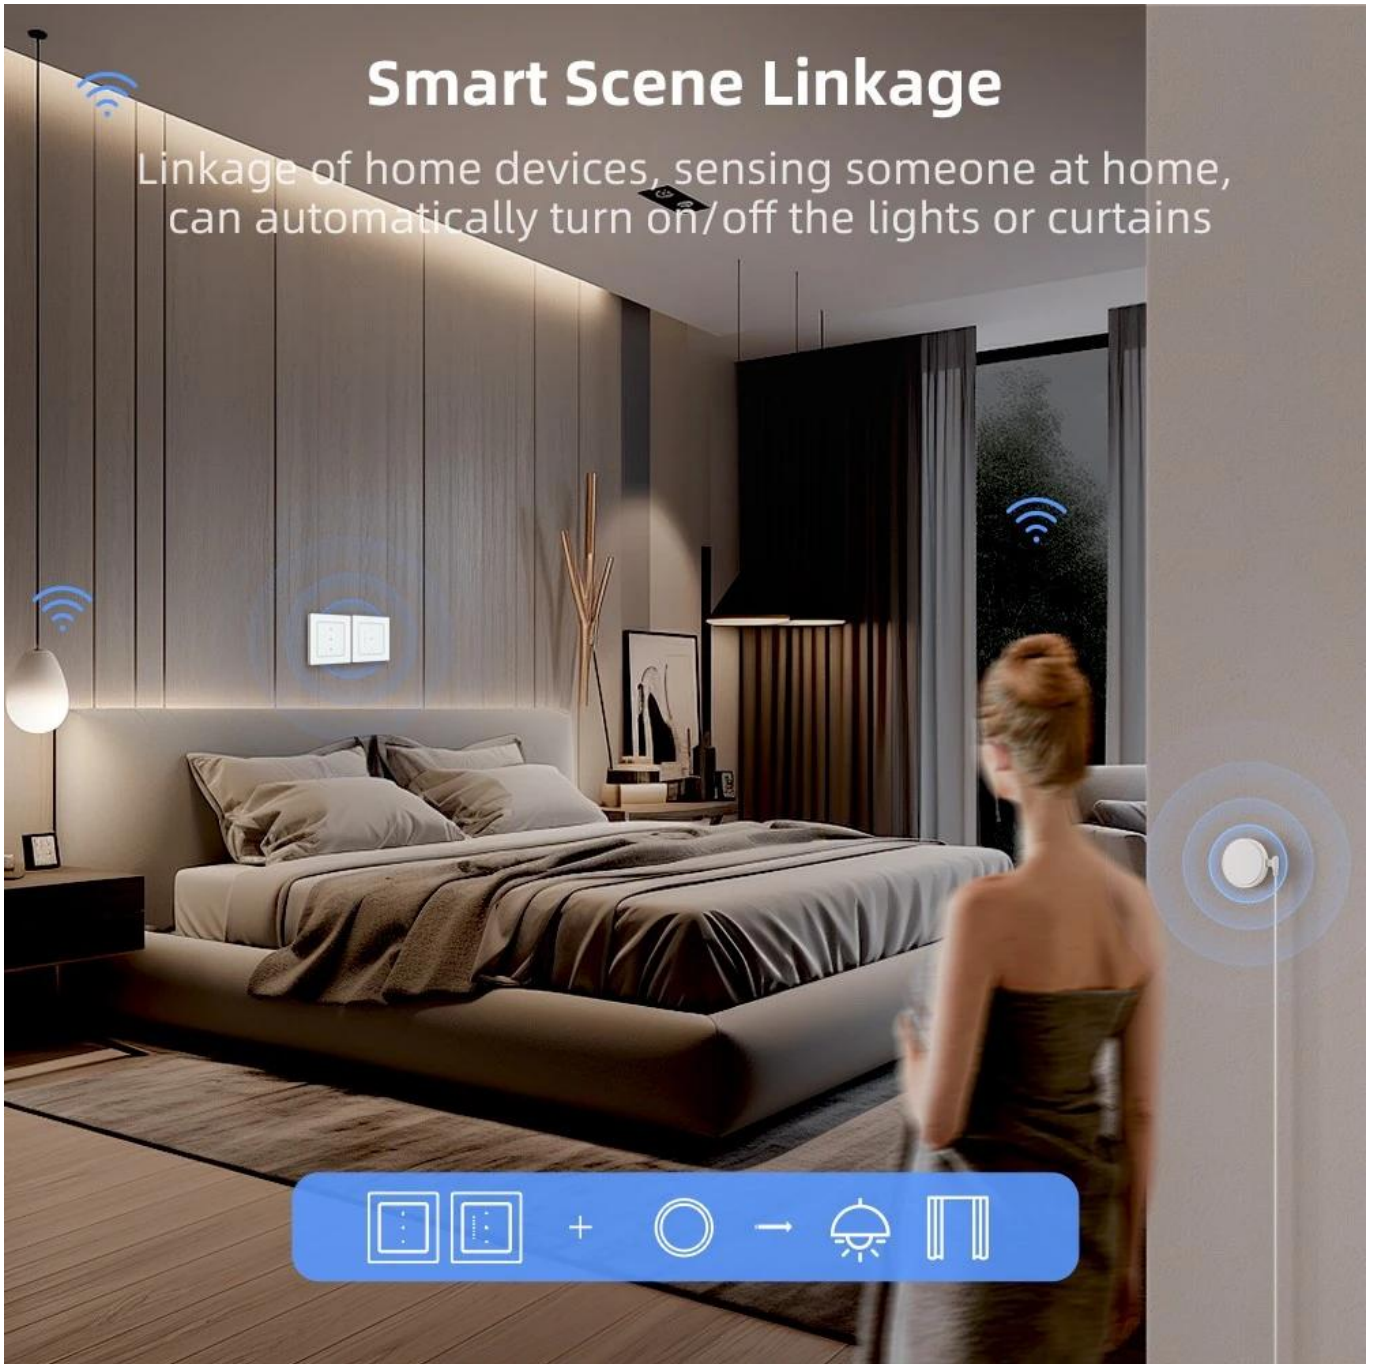

**IMMAX NEO SMART NEXA OVLÁDÁNÍ ŽALUZÍÍ A ROLET (ZIGBEE 3.0)**

Cena celkem:	<b>736 Kč</b> <b>(bez DPH: 608 Kč)</b>
Běžná cena:	<b>809 Kč</b>
Ušetříte:	<b>74 Kč</b>
Kód zboží:	ELIIMM1044
Part No.:	07551L
Záruka:	24 měs.
Stav:	Nové zboží

**Popis****IMMAX NEO SMART Nexa ovládání žaluzií a rolet (Zigbee 3.0)****Inteligentní ovládání žaluzií a rolet s protokolem Zigbee 3.0 a univerzálními možnostmi ovládání.**

Chytrý vypínač nabízí flexibilní řešení pro **automatizaci žaluzií a rolet** v moderní domácnosti. Díky podpoře protokolu **Zigbee 3.0** a kompatibilitě s platformou **TUYA** umožňuje ovládání prostřednictvím aplikace **IMMAX NEO PRO**, hlasových asistentů nebo klasickým dotykem. Vypínač je ideální pro domácnosti s různými preferencemi – zatímco mladší generace ocení ovládání hlasem či mobilní aplikací, starší členové rodiny mohou používat tradiční dotykové ovládání.

# Smart Scene Linkage

Linkage of home devices, sensing someone at home, can automatically turn on/off the lights or curtains

# APP/Voice Control

Smart life/Tuya app remote control from anywhere,  
anytime Work with Alexa and Google home, Yandex Alice

"Alexa, turn on the bedroom light. "

Zařízení podporuje vytváření **automatických scén a časových plánů**, což umožňuje přizpůsobit chování žaluzií denní rutině. Vestavěná funkce **Zigbee repeateru** rozšiřuje dosah bezdrátové sítě a zlepšuje stabilitu komunikace s dalšími chytrými zařízeními. Instalace je jednoduchá do standardní **EU krabice** a aplikace je dostupná v **češtině a dalších 60 jazycích**.