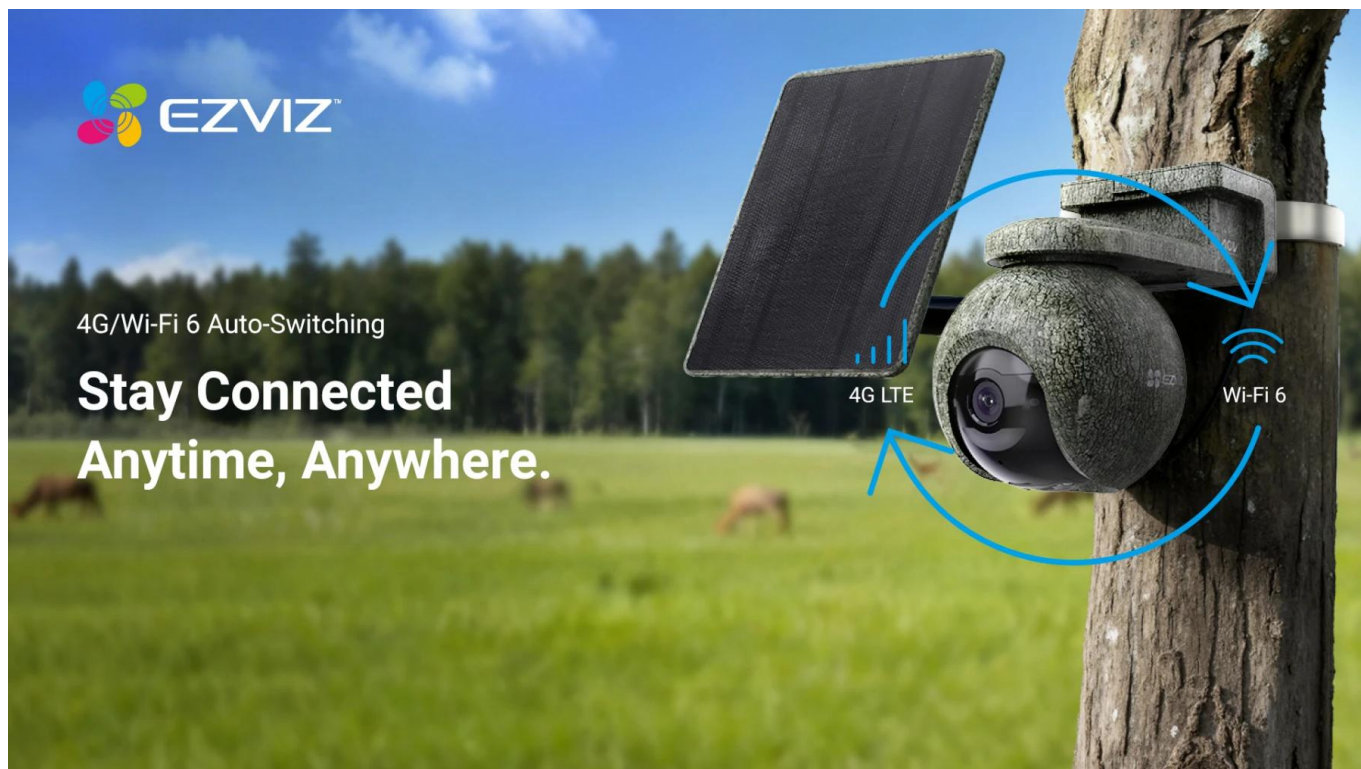

EZVIZ EB8 PRO RANGER KIT

Cena celkem:	7 723 Kč (bez DPH: 6 383 Kč)
Běžná cena:	8 495 Kč
Ušetříte:	772 Kč
Kód zboží:	KIPEZV1130
Part No.:	CS-EB8/SP-R200-CF(4K W4GA)
Záruka:	24 měs.
Stav:	Nové zboží

Popis

EZVIZ EB8 Pro Ranger KIT

Profesionální 4K bezpečnostní kamera s duální konektivitou 4G a Wi-Fi pro dálkový monitoring divočiny i majetku.

Představujeme kompletní bezpečnostní set určený pro náročné venkovní podmínky. Kamera **EB8 Pro Ranger** s rozlišením **4K (3840 x 2160 px)** nabízí panoramatický rozsah **340° (otáčení) a 75° (náklon)** pro maximální pokrytí sledované oblasti. Díky **duální konektivitě 4G LTE a Wi-Fi 6 (802.11ax)** zůstanete ve spojení i v odlehlých lokalitách bez dostupné Wi-Fi sítě. Kamera automaticky přepíná mezi sítěmi podle dostupnosti signálu.

- 4K rozlišení s 8Mpx CMOS senzorem 1/2,8" a světelností F1.2 pro detailní záběry i za šera
- Duální konektivita 4G LTE (FDD/TDD) a Wi-Fi 6 s automatickým přepínáním podle dostupnosti signálu
- AI detekce lidí, vozidel a více než 20 druhů zvířat* s přizpůsobitelnými detekčními zónami
- 8W solární panel s monokrystalickými články a účinností $\geq 22\%$ pro nepřetržitý provoz již při 2 hodinách slunečního svitu denně
- Režim Always-On Video 2.0 s AOV technologií pro celodenní nahrávání s dosahem detekce až 25 metrů
- GPS lokalizace kamery s přesným určením polohy v otevřeném terénu
- 940nm infračervené LED diody bez viditelného záblesku pro noční vidění do 15 metrů bez vyrušování zvířat
- Inteligentní sledování pohybu s automatickým zamykáním na detekované osoby
- Obousměrná audio komunikace s možností přednahráných hlasových zpráv a aktivní obrana sirénou a stroboskopickým světlem
- Podpora microSD karet o kapacitě až 512 GB a cloudového úložiště EZVIZ CloudPlay (na základě předplatného) s H.265 kompresí