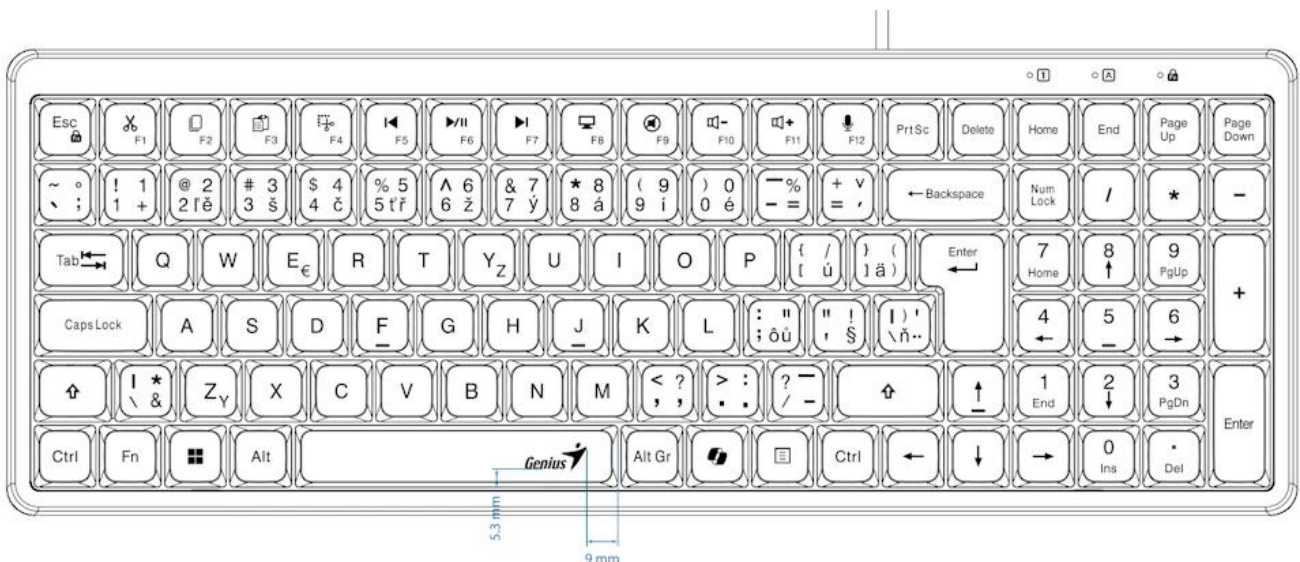

Genius LuxeMate 120

Kompaktní kancelářská klávesnice s retro klávesami a dedikovanými tlačítky pro Copilot AI.

Pozor, fotografie klávesnice jsou pouze ilustrativní! Tento model disponuje CZ+SK layoutem, správné rozvržení (s krátkým levým Shiftem) naleznete na tomto obrázku:

Klávesnice **Genius LuxeMate 120** kombinuje stylový design s pohodlnými **retro klávesami ve stylu psacího stroje** a praktickými zkratkovými tlačítky pro moderní produktivitu. Dedikovaná oblast rychlých kláves zahrnuje funkce pro **Copilot AI** (včetně aktivace mikrofonu), editační nástroje jako **Cut, Copy, Paste a Snipaste** a kompletní ovládání médií.

ZÁKLADNÍ SPECIFIKACE

Typ kláves: retro klávesy ve stylu psacího stroje

Rozhraní: USB

Délka kabelu: 1,5 m

Hmotnost: 587 g

Rozměry: 375,83 × 135,25 × 32 mm

Barva: černá

Kompatibilita: Windows® 10, 11 nebo novější, macOS X 10.8 nebo novější