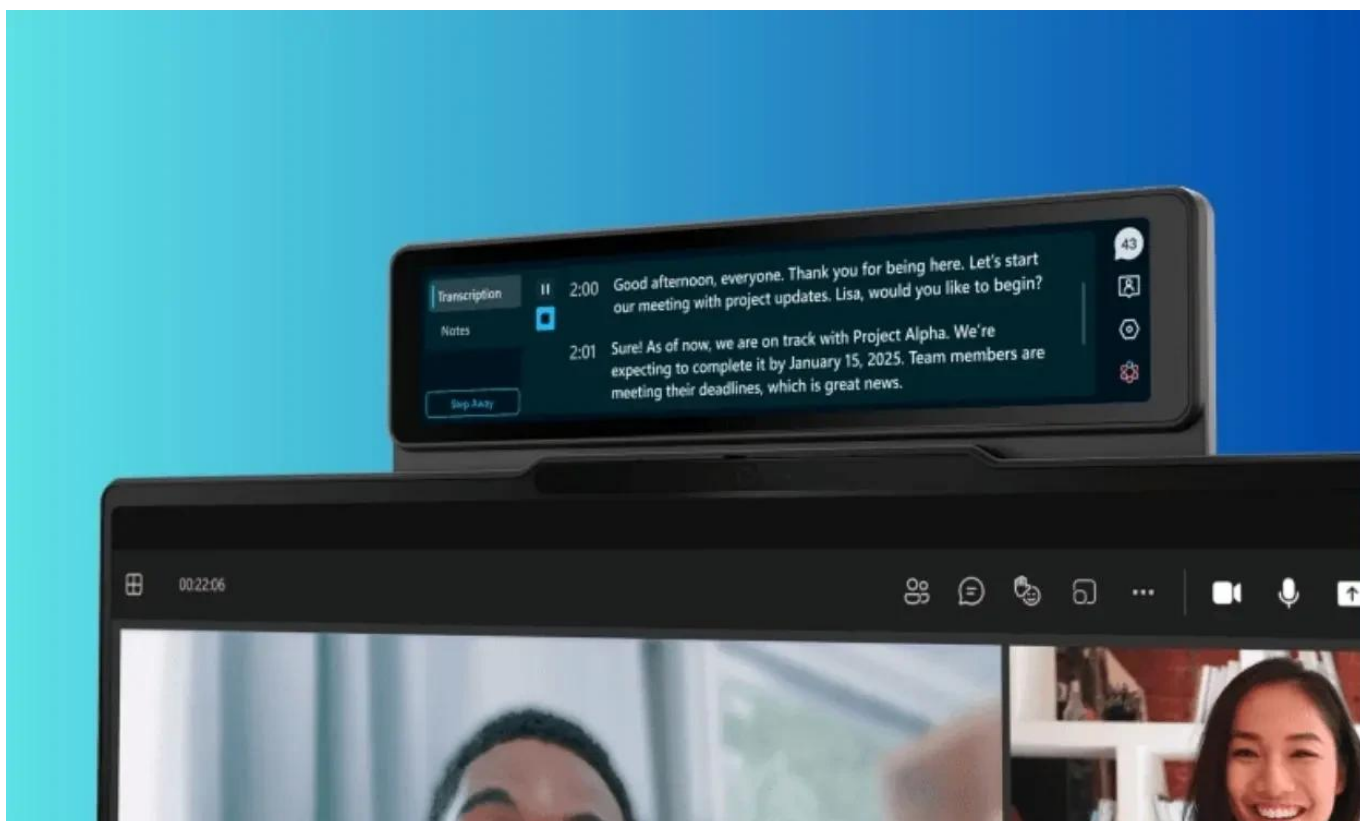

Inovativní přídavný displej s integrovanou umělou inteligencí pro notebooky Lenovo ThinkBook.

Lenovo MagicBay HUD představuje revoluční řešení pro rozšíření pracovního prostoru. Tento kompaktní **přídavný displej** se připojuje přímo k notebooku pomocí **magnetického uchycení a Pogo Pin konektoru**, což zajišťuje stabilní spojení bez kabelů. Díky integrovanému **AI asistentovi Lenovo AI Now** máte neustálý přístup k umělé inteligenci bez přepínání oken nebo přerušování práce.

Displej s rozlišením **1424 x 280 px při 60 Hz** poskytuje ideální prostor pro zobrazení notifikací, widgetů a asistenta pro videokonference. S hmotností pouhých **150 g** a kompaktními rozměry **186,6 x 42,2 x 11,2 mm** je MagicBay HUD perfektním společníkem na cesty. Elegantní provedení v barvě **Luna Grey** dokonale ladí s notebooky ThinkBook.

- Přímý přístup k AI asistentovi Lenovo AI Now bez přepínání aplikací
- Magnetické připojení přes Pogo Pin pro snadnou instalaci a stabilní spojení
- Displej s rozlišením 1424 × 280 px při obnovovací frekvenci 60 Hz
- Centrum rychlých informací s okamžitými notifikacemi a aktualizacemi
- Flexibilní widgety a režimy pro různé pracovní scénáře
- Kompaktní rozměry 186,6 × 42,2 × 11,2 mm a hmotnost pouze 150 g
- Kompatibilní s notebooky ThinkBook 16p G5/G6 a ThinkBook 13x G4