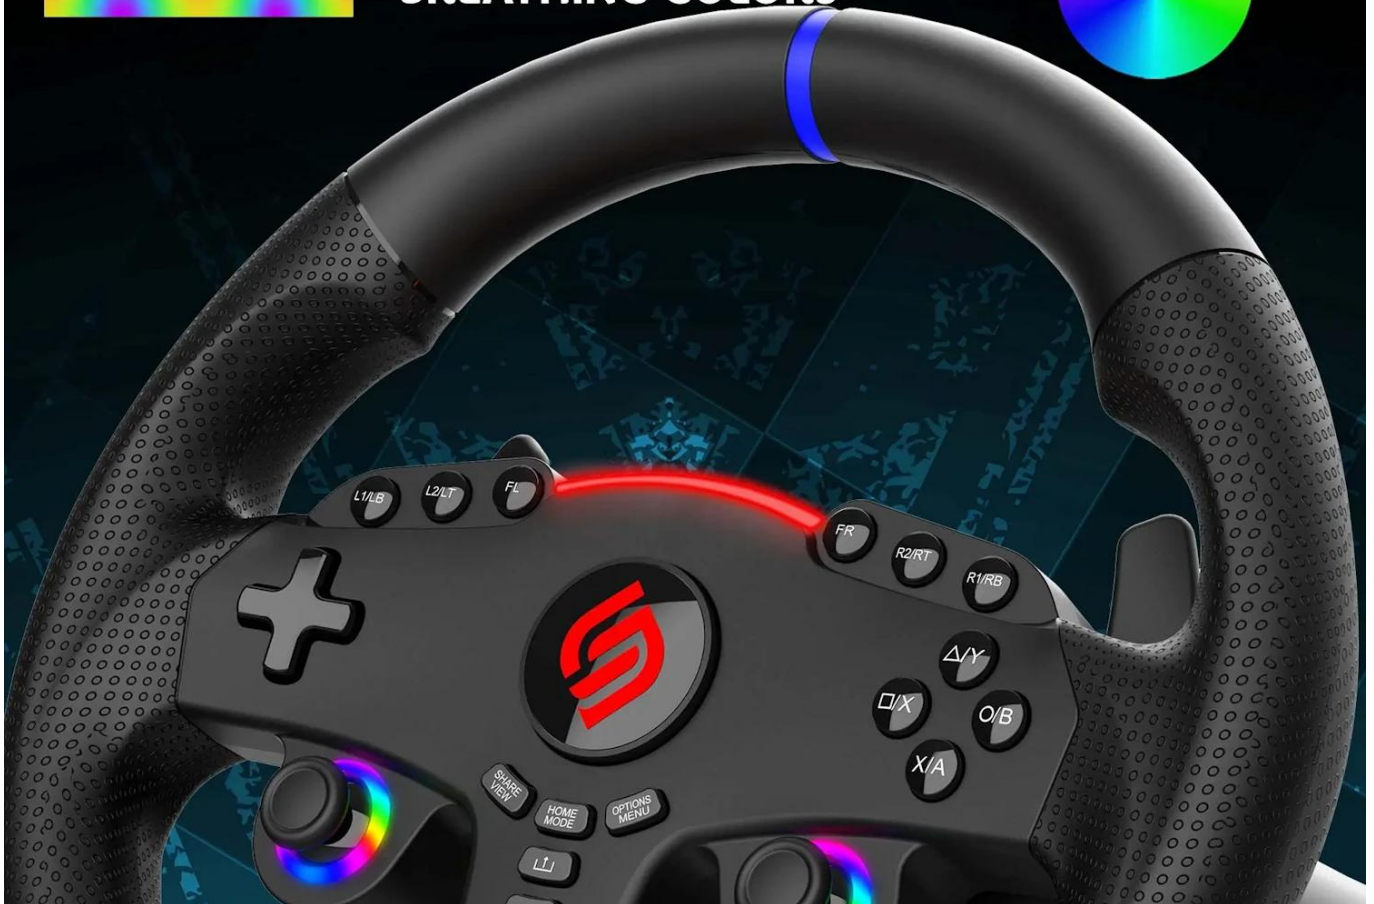

---

**Popis**

---

**SUPERDRIVE 270 GT-5****Herní volant s pokročilými funkcemi pro realistický závodní zážitek na PlayStation 5 a PC.**

Sada **SUPERDRIVE 270 GT-5** nabízí kompletní řešení pro milovníky závodních simulátorů a arkádových her. Volant s průměrem **27 cm** je vybaven duálními joysticky s integrovanými ovládacími prvky, **programovatelnými tlačítky a 3 úrovněmi citlivosti**, které umožňují přizpůsobení ovládání každému hernímu stylu.

Ergonomická rukojeť s **mikroperforovaným koženkovým potahem** zajišťuje optimální úchop i při dlouhém hraní. **Programovatelné RGB LED diody** kolem joysticků vytváří dynamický vizuální efekt, zatímco progresivní světelný indikátor v horní části volantu zobrazuje akceleraci a brzdění. Stabilní upevnění je zajištěno nastavitelnou svorkou a odnímatelnými přísavkami pro pevné uchycení na stole, desce nebo v herním kokpitu.

# DUAL JOYSTICKS & PROGRAMMABLE LEDS

**FIX COLORS**

**FIX RAINBOW**

**BREATHING COLORS**

**COLOR  
ADJUSTMENT**

# REALISTIC DRIVING EXPERIENCE

27CM