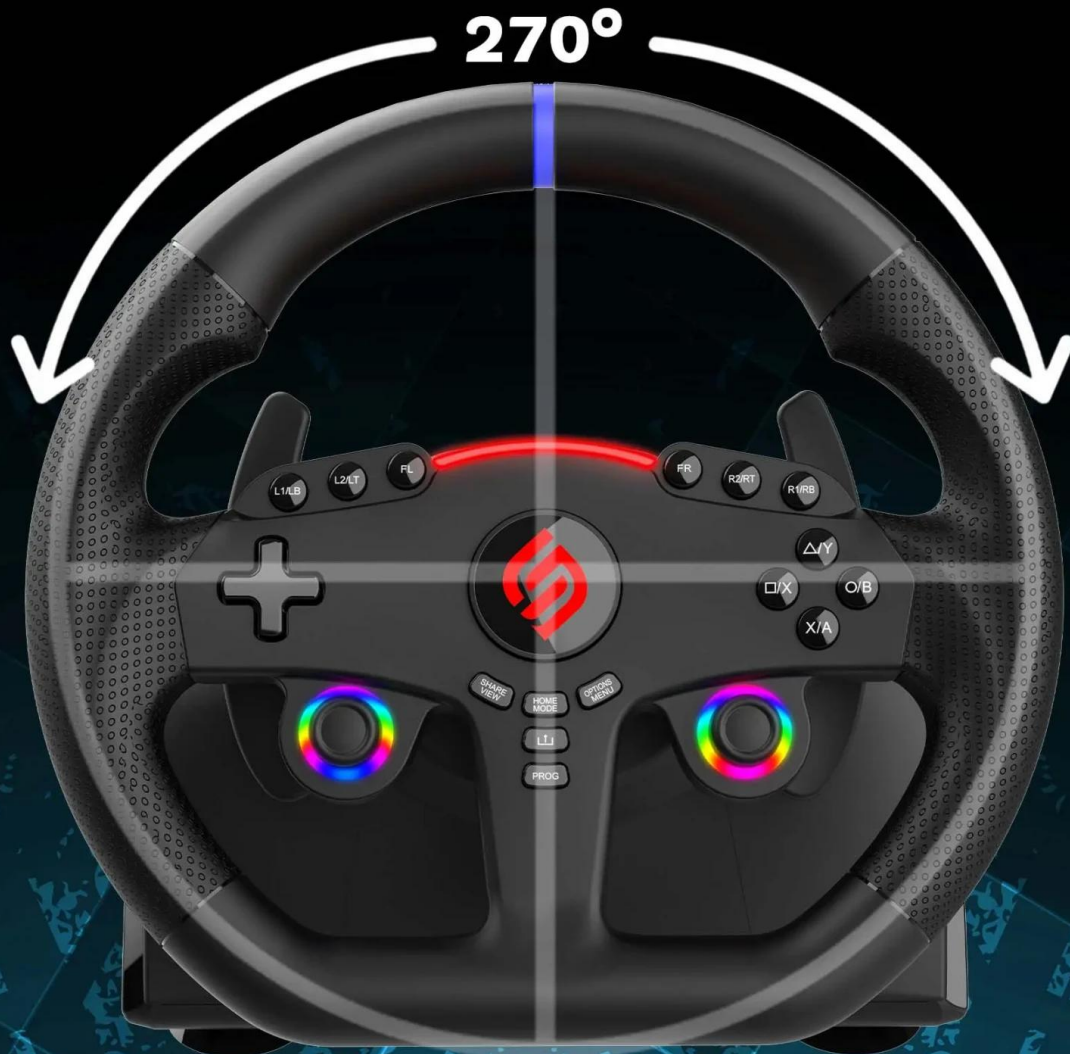

---

**Popis**

---

**SUPERDRIVE 270 GT-5****Herní volant s pokročilými funkcemi pro realistický závodní zážitek na PlayStation 5 a PC.**

Sada **SUPERDRIVE 270 GT-5** nabízí kompletní řešení pro milovníky závodních simulátorů a arkádových her. Volant s průměrem **27 cm** je vybaven duálními joysticky s integrovanými ovládacími prvky, **programovatelnými tlačítky a 3 úrovněmi citlivosti**, které umožňují přizpůsobení ovládání každému hernímu stylu.

Ergonomická rukojeť s **mikroperforovaným koženkovým potahem** zajišťuje optimální úchop i při dlouhém hraní. **Programovatelné RGB LED diody** kolem joysticků vytváří dynamický vizuální efekt, zatímco progresivní světelný indikátor v horní části volantu zobrazuje akceleraci a brzdění. Stabilní upevnění je zajištěno nastavitelnou svorkou a odnímatelnými přísavkami pro pevné uchycení na stole, desce nebo v herním kokpitu.

# DUAL JOYSTICKS & PROGRAMMABLE LEDS

**FIX COLORS**

**FIX RAINBOW**

**BREATHING COLORS**

**COLOR  
ADJUSTMENT**

# REALISTIC DRIVING EXPERIENCE

27CM