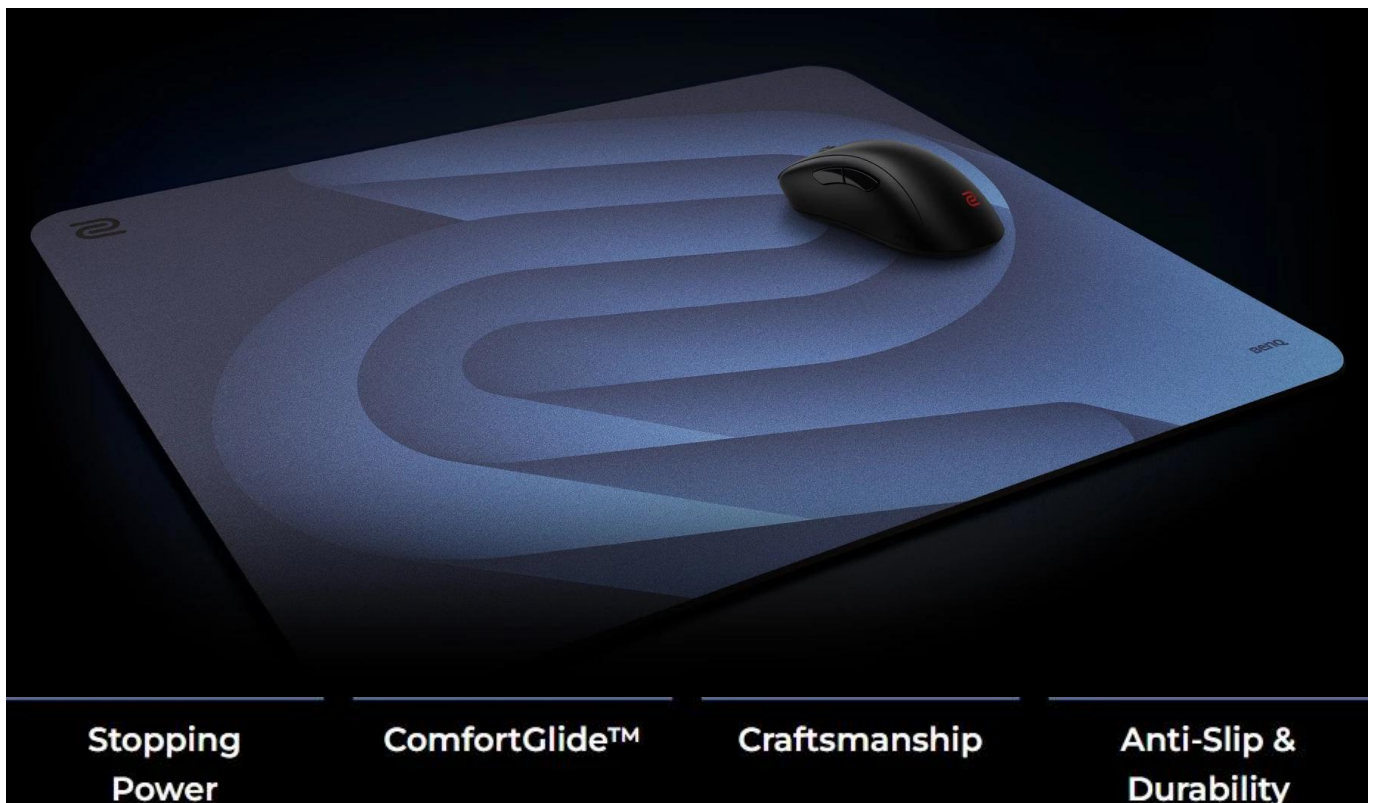

ZOWIE by BenQ H-SR-SE BLUE II Extra Large

Profesionální herní podložka pod myš s technologií ComfortGlide™ pro esportové hráče.

Herní podložka **ZOWIE H-SR-SE BLUE II** představuje vylepšenou verzi oblíbené série s důrazem na hladké plynulé pohyby při zachování přesné kontroly. Speciální technologie **ComfortGlide™** snižuje tření při pohybu myši, což umožňuje rychlejší reakce a pohodlnější ovládání při dlouhých herních sezeních.

Podložka disponuje **vylepšenou odolností proti vlhkosti**, díky které povrch zůstává suchý a nepřilnavý i při intenzivním používání. Tužší tkaní povrchu s barevným potiskem zajišťuje dlouhodobou odolnost a konzistentní vlastnosti klouzání i po častém používání. Uniformní gumová základna se střední měkkostí a **novou protiskluzovou úpravou** zaručuje stabilitu i při náročných herních manévrech.

- Technologie ComfortGlide™ pro hladké plynulé pohyby s minimálním třením při zachování stabilní kontroly
- Vylepšená odolnost proti vlhkosti zabraňuje přilnavému pocitu při používání
- Tužší tkáň povrchu s barevným potiskem pro dlouhodobou konzistenci
- Vysoce hustá základna z gumy se střední měkkostí pro stabilní podklad
- Nová protiskluzová základna minimalizuje pohyb podložky při manipulaci
- Nešité okraje pro pohodlné opření zápěstí a delší životnost