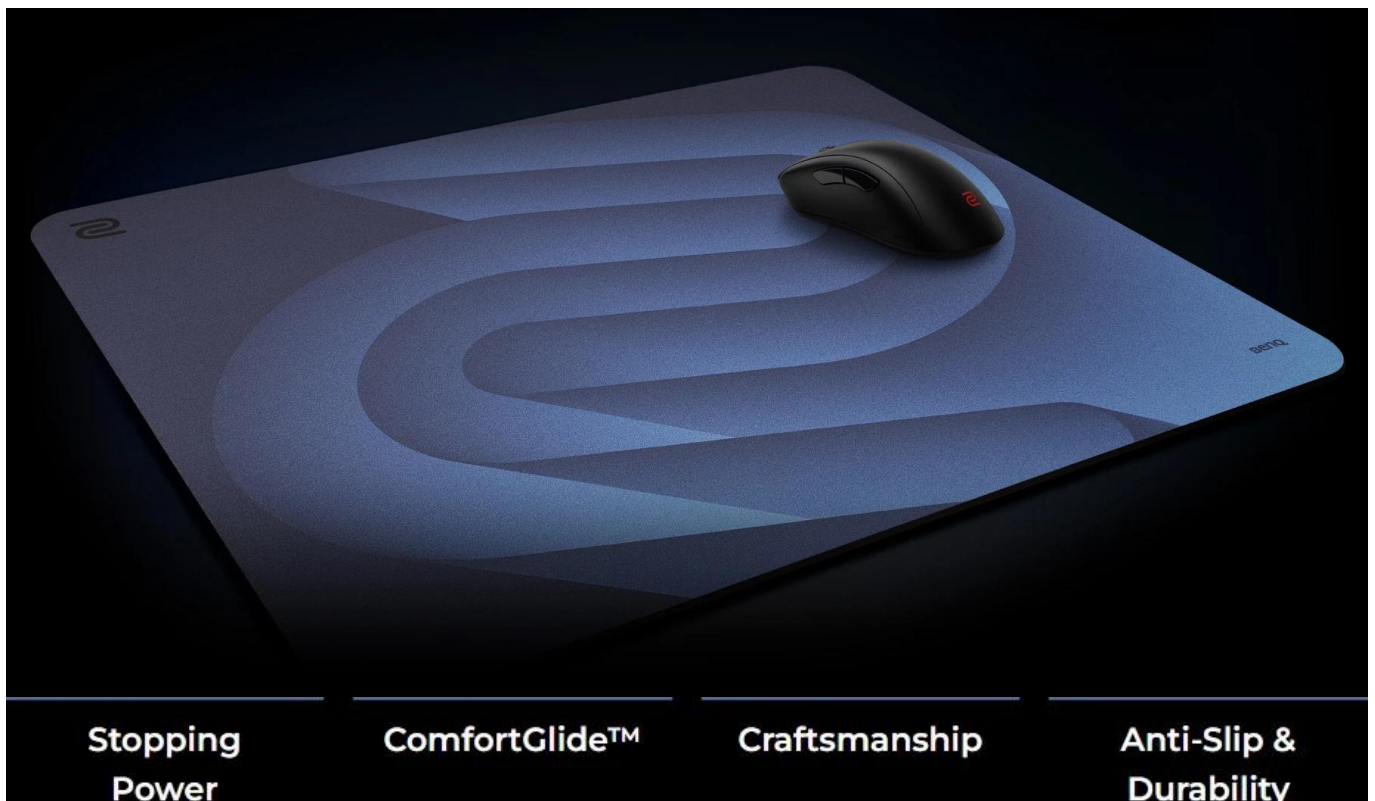

### ZOWIE by BenQ G-SR-SE BLUE II Large

**Profesionální herní podložka pod myš s technologií ComfortGlide™ pro esportové hráče.**

Herní podložka **ZOWIE G-SR-SE BLUE II** představuje vylepšenou verzi oblíbené série s důrazem na hladké plynulé pohyby při zachování přesné kontroly. Speciální technologie **ComfortGlide™** snižuje tření při pohybu myši, což umožňuje rychlejší reakce a pohodlnější ovládání při dlouhých herních sezeních.

Podložka disponuje **vylepšenou odolností proti vlhkosti**, díky které povrch zůstává suchý a nepřilnavý i při intenzivním používání. Tužší tkaní povrchu s barevným potiskem zajišťuje dlouhodobou odolnost a konzistentní vlastnosti klouzání i po častém používání. Uniformní gumová základna se střední měkkostí a **novou protiskluzovou úpravou** zaručuje stabilitu i při náročných herních manévrech.