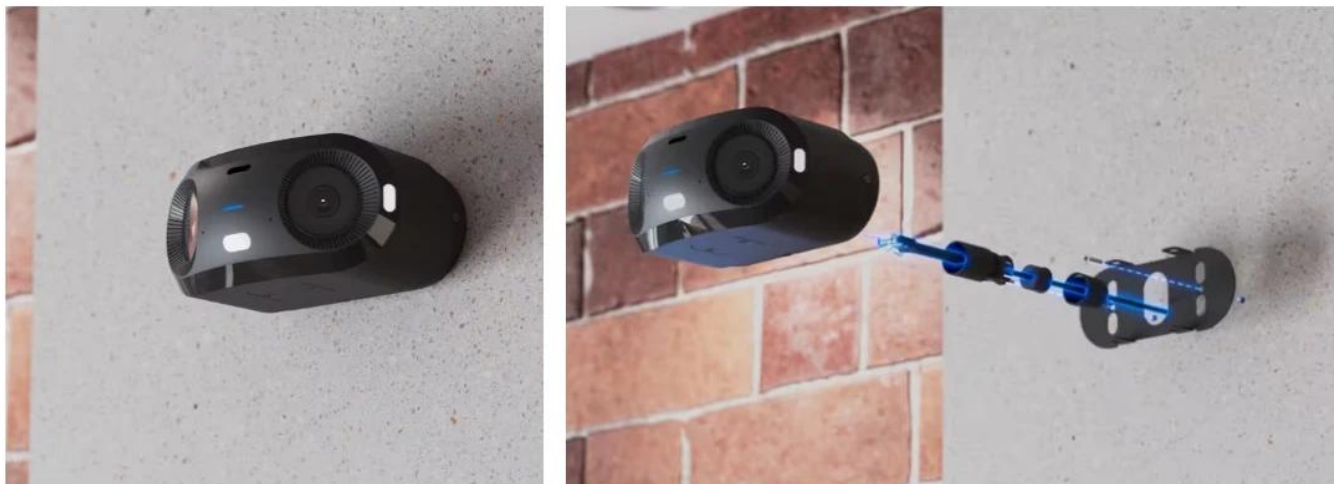

Profesionální panoramatická IP kamera s duálními 8Mpx senzory pro skutečné 180° pokrytí bez slepých míst.

Kamera **UniFi G6 180** využívá dva nezávislé **1/1,8" 8Mpx senzory**, které společně vytváří plynulý panoramatický obraz v rozlišení **16 Mpx (7680 × 2160 px)** při **20 fps**. Díky kalibrovanému spojování obrazu z obou senzorů dosahuje bezešvého přechodu objektů v centrální oblasti záběru. Horizontální zorný úhel **180°** a vertikální **56,7°** pokrývá rozsáhlé prostory jedním zařízením.

Integrovaný **Multi-TOPS AI Engine** s čtyřjádrovým procesorem **Arm Cortex-A53** zajišťuje pokročilé funkce včetně **roznání obličejů, SPZ, detekce osob, vozidel a zvířat**. Vestavěné **IR LED osvětlení** poskytuje noční vidění do vzdálenosti **20 m**. Kamera je vybavena **obousměrným audiem** a odolnou konstrukcí z hliníkové slitiny a polykarbonátu s certifikacemi **IP66 + IK04** pro venkovní použití v teplotách **-20 až +50 °C**.

- Duální 8Mpx senzory 1/1,8" pro skutečné 180° panoramatické pokrytí s rozlišením 16 Mpx
- Pokročilá AI detekce s rozpoznáním obličejů, SPZ, osob, vozidel a zvířat
- IR noční vidění s dosahem 20 m a automatickým IR filtrem
- Obousměrné audio pro komunikaci a pokročilé HDR zpracování obrazu
- Odolná konstrukce IP66 s certifikací IK04 pro venkovní použití
- Napájení PoE+ s maximálním příkonem 15 W přes 10/100 Mb/s Ethernet
- Flexibilní montáž na strop, stěnu nebo tyč s dodávanými adaptéry
- Integrovaný čtyřjádrový procesor pro lokální zpracování AI funkcí
- Slot pro microSD kartu pro lokální zálohu záznamu

Optimální instalace

Pro dosažení nejlepšího 180° pokrytí je doporučená výška instalace **3-4 m**. V nastavení kamery lze upravit parametr Lens Fusion Offset (posun spojení čoček) pro jemné doladění spojení obrazu z obou senzorů podle konkrétní vzdálenosti sledované oblasti.