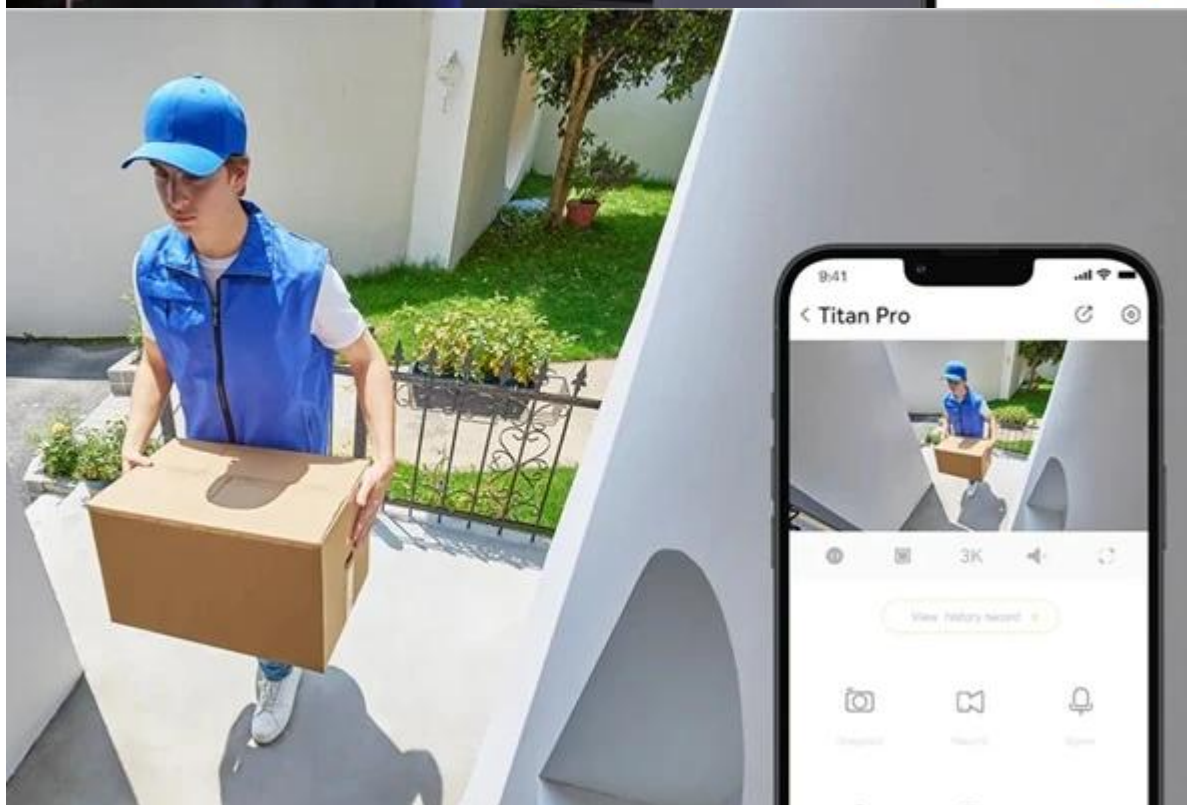

Konstrukce umožňuje horizontální otočení 0-340° a vertikální náklon 0-90°, takže má pod dohledem i široké prostory. Ve spojení s funkcí **automatického sledování osob či vozidel** ji z hledáčku jen tak něco neunikne.