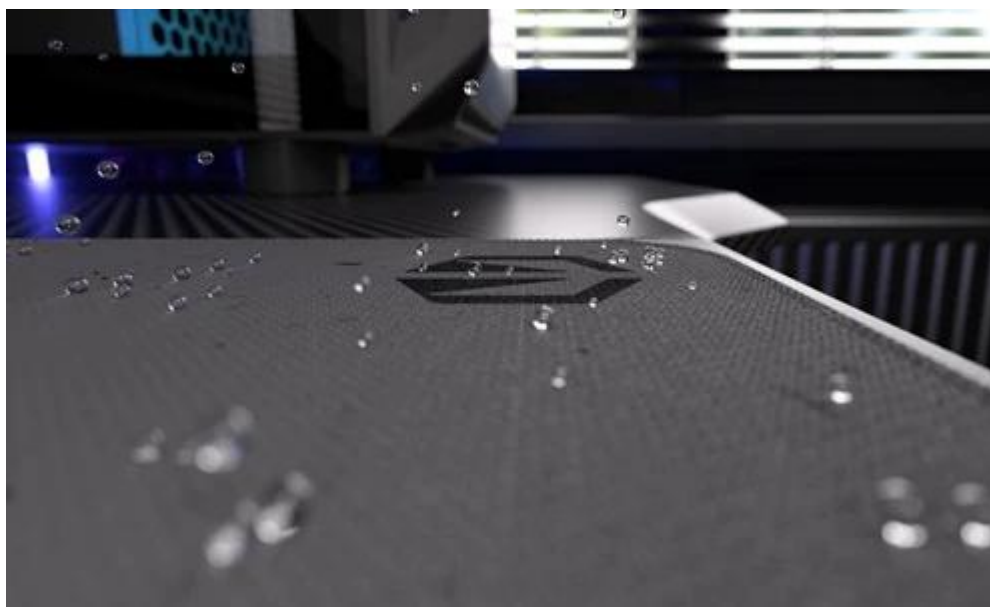

ENDORFY STONEFLOW GREY L

Cena celkem:	411 Kč (bez DPH: 340 Kč)
Běžná cena:	452 Kč
Ušetříte:	41 Kč
Kód zboží:	MYSEND5040
Part No.:	EY6B019
Záruka:	24 měs.
Stav:	Nové zboží

Popis

Endorfy Stoneflow Grey L - stylová estetika i praktické ovládání myši

Elegantní podložka pod myš Endorfy Stoneflow Grey L, která je navržena pro každý pracovní i herní stůl. Velikost L dosahuje **rozměrů 450 x 400 mm**, takže pokryje dostatek prostoru pro pohodlný a široký pohyb myši. **Protiskluzová spodní vrstva** zajistí, že podložka pevně drží na místě, ať už zuřivě bojujete s firemními tabulkami, nebo virtuálními bossy.

Vnější povrch je navržen s ohledem na **optické i laserové senzory myši** a podporuje přesný a plynulý pohyb kurzoru. Současně je tato **tkanina odolná proti vlhkosti** a podporuje dlouhou životnost i snadnou údržbu. **Podložka pod myš Endorfy Stoneflow Grey L** má precizně prošité okraje, což **zabraňuje třepení** a dodává prémiový vzhled i po dlouhé době používání.