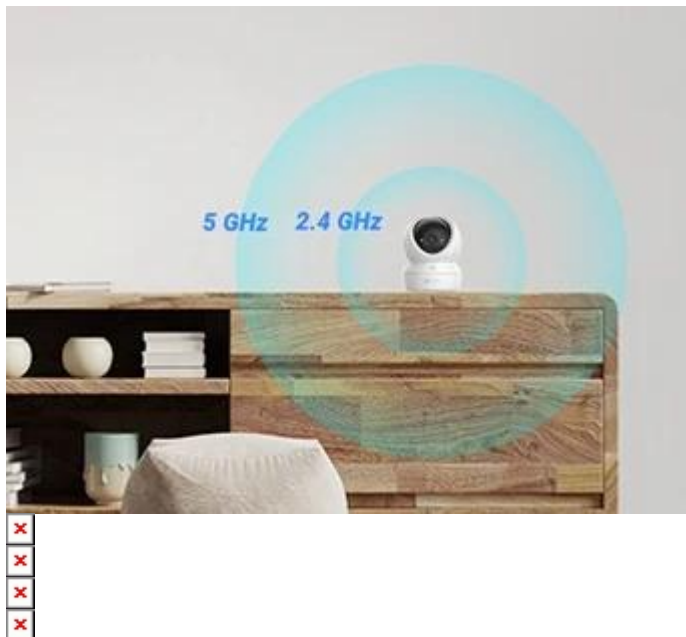

Ultra jemné rozlišení výrazně zvyšuje celkovou kvalitu záznamu a oproti tradičním Full HD kamerám se můžete spolehnout, že například při zpětném dohledávání události nepřehlédnete žádný klíčový okamžik. **Kamera EZVIZ H6c G1 4K** podporuje natáčení a náklon v horizontálním i vertikálním směru, a tak s přehledem pokryje celou místnost. **Režim Smart Color Night Vision** vám umožní vidět i v noci a v přirozených barvách.

# True 4K

3840 x 2160 Pixel

S **dosahem až 10 metrů a světelností F1.6** jsou záběry jasné a dobře viditelné i za tmy. **Chytrá detekce osob pomocí AI** umožňuje rozpoznání lidské postavy, automatické sledování a přiblížení v reálném čase. Díky tomu jsou případná upozornění přesnější a víte, co se doma děje. Zabudovaný **mikrofon a reproduktor** slouží k efektivní **obousměrné komunikaci**.

Můžete tak mluvit s rodinou, rodiči nebo kurýrem rychle a jednoduše přes mobilní aplikaci. Kamera je vybavena praktickou **krytkou objektivu**, díky čemuž máte své soukromá pod úplnou kontrolou. **Standard Wi-Fi 6** zajišťuje rychlou a stabilní bezdrátovou konektivitu.

## EZVIZ H6c G1 4K

**Inteligentní otočná Wi-Fi kamera s rozlišením 4K a pokročilými AI funkcemi pro kompletní zabezpečení interiéru.**

Nová generace vnitřní bezpečnostní kamery **EZVIZ H6c G1** nabízí špičkové **rozlišení 4K (3840 × 2160 px)** s progresivním **1/3" CMOS snímačem** pro mimořádně ostrý a detailní obraz. Díky **natáčení o 350°** horizontálně a **náklonu 85°** vertikálně pokryje celou místnost od podlahy až ke stropu. Kamera využívá nejnovější standard **Wi-Fi 6 (802.11ax)** pro stabilní a rychlé připojení.