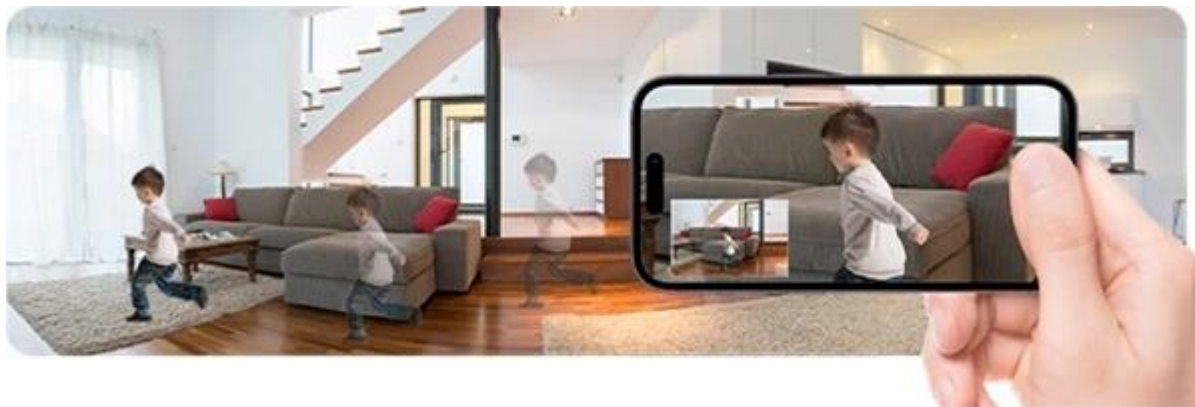

Vnitřní IP kamera **EZVIZ H6c G1 3K** kombinuje moderní technologie a **ultra čistý 3K obraz**, aby posunula domácí zabezpečení na novou úroveň. Pokročilé **chytré funkce** a bohaté možnosti otáčení zajistí, že interiér budete mít pod dohledem kdykoli a odkudkoli. **IP kamera EZVIZ H6c G1 3K** disponuje progresivním **1/3" CMOS snímačem** s rozlišením 3K. Díky tomu zachytí jasně a ostře každý detail obrazu - od obličejů až po drobné pohyby.

Vyšší rozlišení výrazně zvyšuje celkovou kvalitu záznamu a oproti tradičním Full HD kamerám se můžete spolehnout, že například při zpětném dohledávání události nepřehlédnete žádný klíčový okamžik. **Kamera EZVIZ H6c G1 3K** podporuje natáčení a náklon v horizontálním i vertikálním směru, a tak s přehledem pokryje celou místnost. **Režim Smart Color Night Vision** vám umožní vidět i v noci a v přirozených barvách.

S **dosahem až 10 metrů a světelností F1.6** jsou záběry jasné a dobře viditelné i za tmy. **Chytrá detekce osob pomocí AI** umožňuje rozpoznání lidské postavy, automatické sledování a přiblížení v reálném čase. Díky tomu jsou případná upozornění přesnější a víte, co se doma děje. Zabudovaný **mikrofon** a **reproduktor** slouží k efektivní **obousměrné komunikaci**.

Můžete tak mluvit s rodinou, rodiči nebo kurýrem rychle a jednoduše přes mobilní aplikaci. Kamera je vybavena praktickou **krytkou objektivu**, díky čemuž máte své soukromá pod úplnou kontrolou. **Standard Wi-Fi 6** zajišťuje rychlou a stabilní bezdrátovou konektivitu.