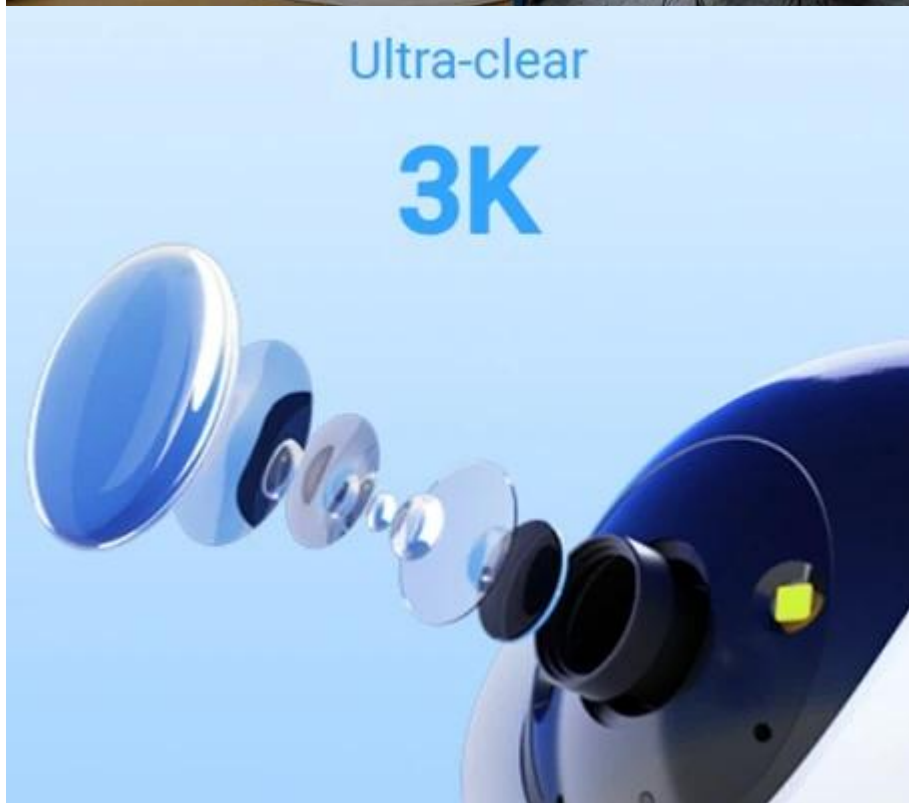

Vnitřní IP kamera **EZVIZ H6c G1 3K** kombinuje moderní technologie a **ultra čistý 3K obraz**, aby posunula domácí zabezpečení na novou úroveň. Pokročilé **chytré funkce** a bohaté možnosti otáčení zajistí, že interiér budete mít pod dohledem kdykoli a odkudkoli. **IP kamera EZVIZ H6c G1 3K** disponuje progresivním **1/3" CMOS snímačem** s rozlišením 3K. Díky tomu zachytí jasně a ostře každý detail obrazu - od obličejů až po drobné pohyby.

Vyšší rozlišení výrazně zvyšuje celkovou kvalitu záznamu a oproti tradičním Full HD kamerám se můžete spolehnout, že například při zpětném dohledávání události nepřehlédnete žádný klíčový okamžik. **Kamera EZVIZ H6c G1 3K** podporuje natáčení a náklon v horizontálním i vertikálním směru, a tak s přehledem pokryje celou místnost. **Režim Smart Color Night Vision** vám umožní vidět i v noci a v přirozených barvách.

S **dosahem až 10 metrů a světelností F1.6** jsou záběry jasné a dobře viditelné i za tmy. **Chytrá detekce osob pomocí AI** umožňuje rozpoznání lidské postavy, automatické sledování a přiblížení v reálném čase. Díky tomu jsou případná upozornění přesnější a víte, co se doma děje. Zabudovaný **mikrofon** a **reproduktor** slouží k efektivní **obousměrné komunikaci**.

- Rozlišení 3K (2880 × 1620 px) s progresivním 1/3" CMOS snímačem pro ultra-ostrý obraz
- Natáčení 350° horizontálně a náklon 85° vertikálně pro kompletní pokrytí místnosti
- Smart Color Night Vision s dosahem 10 metrů a světelností F1.6 pro barevné záběry za tmy