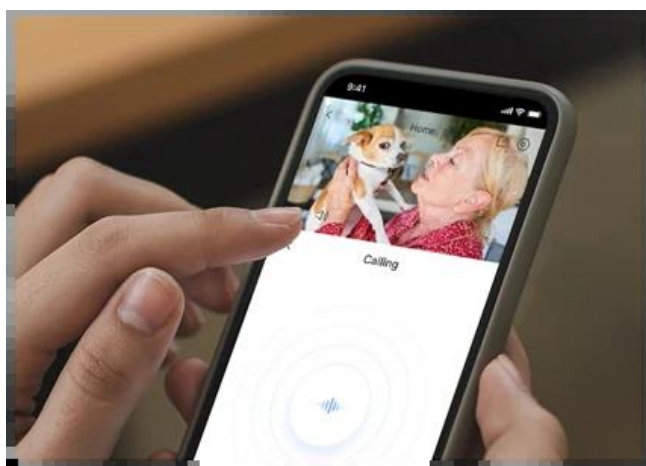

Popis

IP kamera EZVIZ H6c G1 2K - zabezpečení celé rodiny i mazlíčků s přehledem

Vnitřní IP kamera H6c G1 2K kombinuje moderní technologie a **ostrý 2K obraz**, aby posunula domácí zabezpečení na novou úroveň. Pokročilé **chytré funkce** a bohaté možnosti otáčení zajistí, že interiér budete mít pod dohledem kdykoli a odkudkoli. **IP kamera H6c G1 2K** disponuje progresivním **1/2,7" CMOS snímačem** s rozlišením 2K. Díky tomu zachytí jasně a věrně každý důležitý detail – od obličejů až po pohyb v místnosti.

Vysoké rozlišení výrazně zvyšuje celkovou kvalitu záznamu a oproti tradičním Full HD kamerám se můžete spolehnout na mnohem vyšší čistotu obrazu při zpětném dohledávání událostí. Kamera podporuje natáčení a náklon v horizontálním i vertikálním směru, a tak s přehledem pokryje celou místnost. Režim **Smart Color Night Vision** vám umožní vidět i v noci v přirozených barvách.

S **dosahem až 10 metrů a světelností F2.0** jsou záběry jasné a dobře viditelné i za tmy. **Chytrá detekce osob pomocí AI** umožňuje rozpoznání lidské postavy a automatické sledování pohybu v reálném čase. Díky tomu jsou upozornění na váš telefon přesnější a vy okamžitě víte, co se doma děje. Zabudovaný **mikrofon** a **reproduktor** slouží k efektivní **obousměrné komunikaci**.

Můžete tak mluvit s rodinou nebo zklidnit domácí mazlíčky rychle a jednoduše přes mobilní aplikaci. Kamera je vybavena praktickou **fyzickou krytkou objektivu**, díky čemuž máte své soukromí pod úplnou kontrolou. Podpora **Wi-Fi i kabelového připojení** zajišťuje flexibilní a stabilní konektivitu pro každou domácnost.