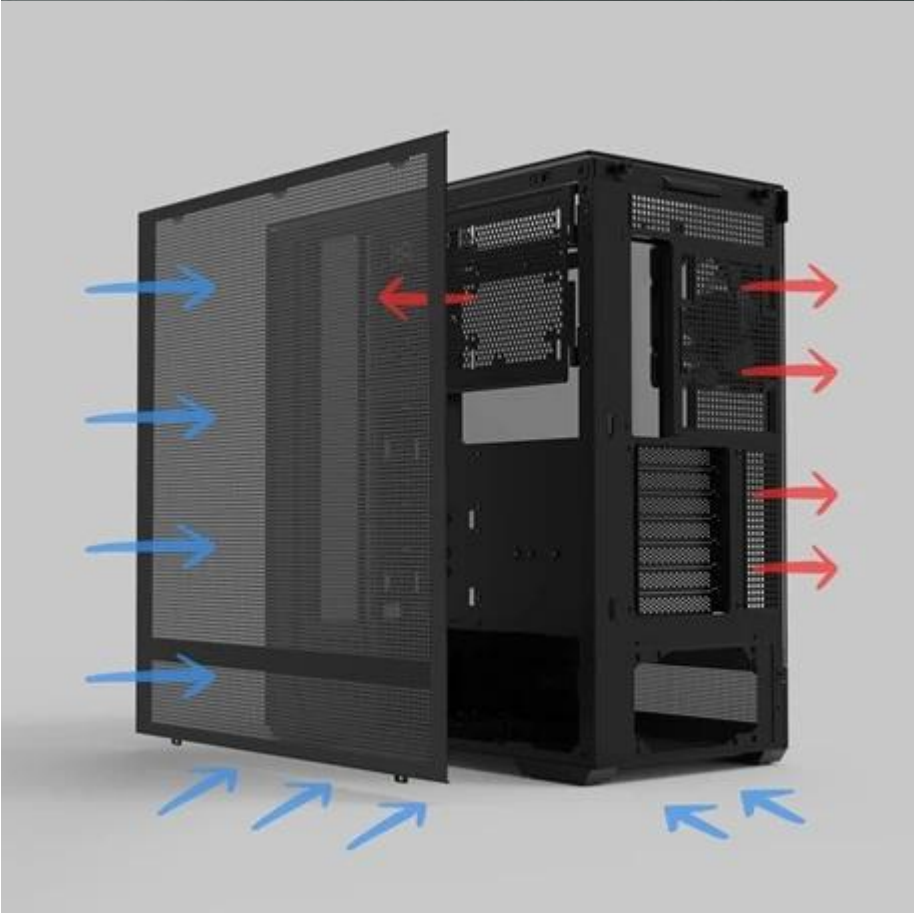

Popis

ZALMAN P40 Prism Plus - designová skříň pro výkonné PC

Počítačová skříň ZALMAN P40 Prism Plus není jen další bedna, kterou schováte pod stůl, ale stylově vypadající kousek, který vám umožní postavit dokonale vypadající a výkonný PC systém. Skříň ve formátu Middle Tower e vyznačuje trojicí temperovaných skleněných panelů, které poskytují panoramatický výhled na všechny komponenty. Když se k této výkladní skříni přidá ARGB podsvícení ze čtyř 120mm ARGB ventilátorů, vzniká domácí světelná show, která vám bude sekundovat při každém hraní her, sledování filmů nebo jiné multimediální zábavě.

Skleněné panely lze pohodlně demontovat i bez šroubováku, takže ke komponentům máte rychlý a jednoduchý přístup. Vnitřní prostor **PC skříně ZALMAN P40 Prism Plus** podporuje grafické karty až 420 mm dlouhé nebo vodní chlazení s radiátorem až 360 mm na bočních pozicích a 120 mm vzadu. Nechybí ani moderní **konektivita v podobě USB-C portu, dvojice USB 3.0 konektorů** nebo kombinovaného audio jack pro mikrofon/sluchátka. Samozřejmostí je také důraz na **efektivní proudění vzduchu**. Díky konstrukci s předinstalovanými ventilátory a otevřenému provedení zajišťuje **skříň ZALMAN P40 Prism Plus** optimální airflow při vysoké provozní zátěži.

ZALMAN P40 Prism Plus černá

Prémiová ATX Middle Tower skříň s trojitým temperovaným sklem a spektakulárním panoramatickým výhledem.

ZALMAN P40 Prism Plus představuje nový přístup k designu PC skříní díky **třem temperovaným skleněným panelům** na přední straně, bočnici i vrchní části. Unikátní konstrukce eliminuje tradiční rám šasi a vytváří **otevřený styl s neomezeným výhledem** na všechny komponenty sestavy.

Pokročilé chlazení a ventilace

Skříň podporuje instalaci až **9x ventilátorů** na různých pozicích včetně 3x 120mm na spodní straně. Plně síťovaný boční panel zajišťuje optimální odvod tepla z oblasti základní desky, zatímco odnímatelný rozšiřovací kryt umožňuje instalaci velkých 360mm radiátorů.