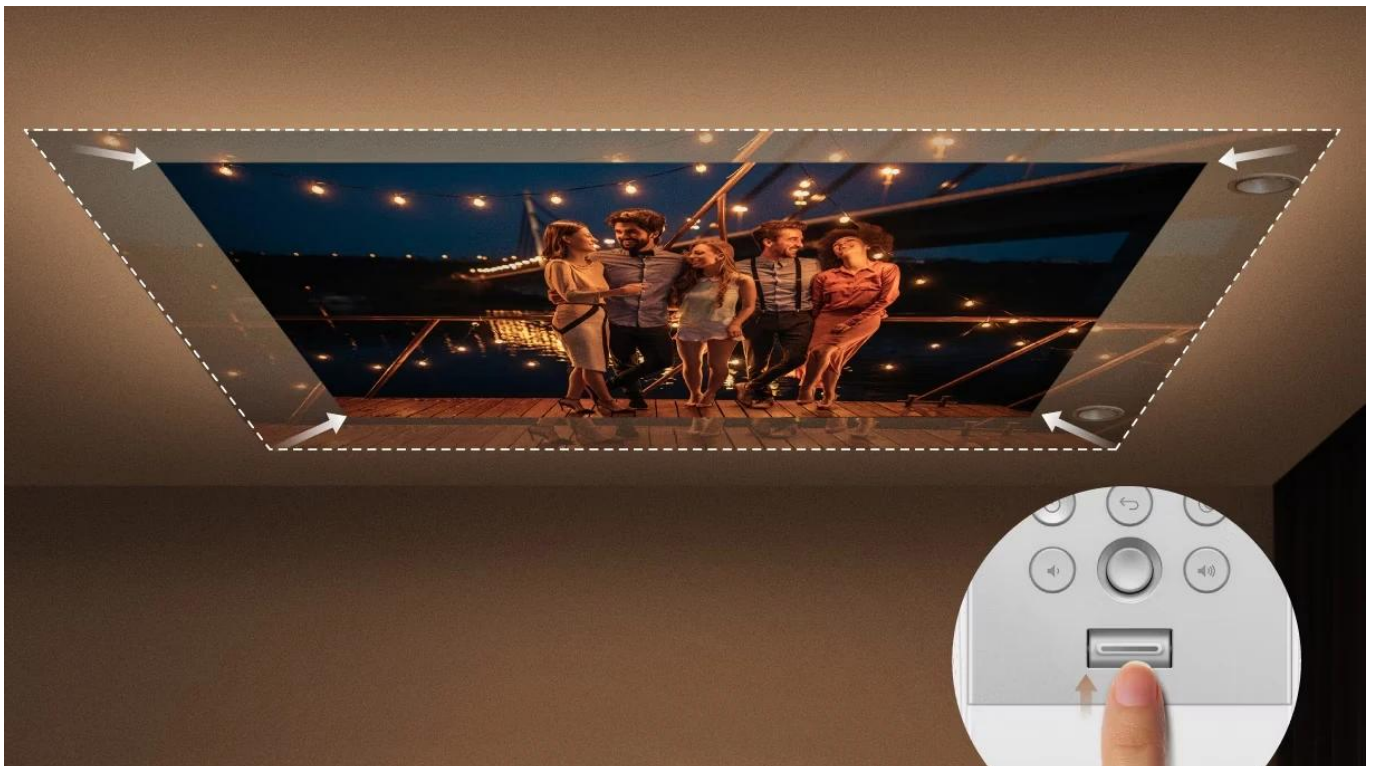

### BenQ GV32 - LED stropní projektor s Google TV

**Přenosný LED projektor s Google TV určený pro pohodlné sledování filmů na stropě přímo z postele.**

Projektor **BenQ GV32** nabízí unikátní flexibilní základnu s možností **otáčení o 360°** horizontálně a **135°** vertikálně, což umožňuje promítání z libovolného úhlu. Díky **Full HD rozlišení 1920 × 1080 px** a jasů **500 ANSI lumenů** s technologií **DLP LED** poskytuje kvalitní obraz s **95% pokrytím barevného prostoru Rec. 709** a kontrastním poměrem **100 000 : 1**. LED světelný zdroj má životnost až **30 000 hodin** v úsporném režimu.

- Flexibilní nastavitelná základna s otáčením o 360° horizontálně a 135° vertikálně pro stropní projekci z libovolného úhlu
- Full HD rozlišení 1920 x 1080 px s jasnou 500 ANSI lumenů, podpora HDR10 a HLG s 95% pokrytím Rec. 709
- Integrovaný 2.1kanálový audio systém o výkonu 18 W s dedikovaným 10W basovým reproduktorem a režimem Ceiling Cinema Sound

## Odpočívajte v jakékoľvek poloze

Projektor GV32 umožňuje nájsť ideálnu polohu pre pohodlné sledovanie díky nastavení úhlu natočení obrazu v rozsahu 360°.