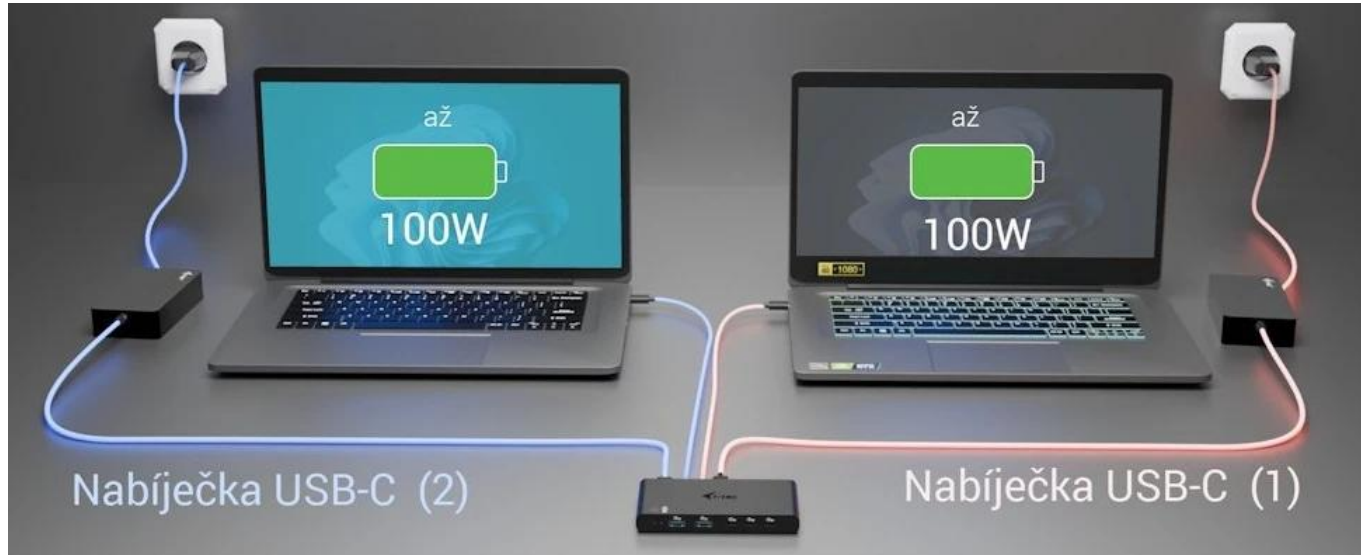

Popis

I-TEC USB-C KVM Dock - konektivita rychle, efektivně a pro dva systémy

Dokovací stanice I-TEC USB-C KVM Dock představuje ideální řešení rovnou pro dva hostitele. Podporuje plynulé přepínání mezi PC1 a PC2, což znamená, že vám stačí jedna dokovací stanice pro provoz periferních zařízení na dvou počítačích. Stačí mezi nimi jen přepínat pomocí tlačítka. Dvojitě výkonné napájení Power Delivery (2x 100 W), takže oba systémy lze nabíjet současně. Samozřejmostí je integrovaný **KVM přepínač**.

Dokovací stanice I-TEC USB-C KVM obsahuje širokou škálu konektorů, mezi nimiž nechybí například **HDMI** pro připojení externích monitorů a zobrazení ve **4K kvalitě při 60 Hz**. Podporuje tak ostrý obraz pro práci i multimediální zábavu. Dále máte na jednom místě **USB porty typu C a A s rychlostí až 5 Gb/s** či kombinovaný **3,5mm audio port**. Kompatibilita napříč operačními systémy **Windows 10/11, macOS, Linux, Android, ChromeOS, iPadOS** umožní využití v každé moderní kanceláři nebo domácnosti. Vše vměstnáno do **kompaktního designu**, díky čemuž je dokovací stanice I-TEC vhodná pro časté přenášení a na cesty.

I-TEC USB-C KVM Dock (2 hostitelé)

Kompaktní dokovací stanice s integrovaným KVM přepínačem pro efektivní práci se dvěma počítači současně.

Tato univerzální dokovací stanice kombinuje funkcionalitu klasické dokovací stanice s pokročilým **KVM přepínačem**, který umožňuje plynulé přepínání mezi dvěma připojenými hostiteli. Díky **dvojitému Power Delivery až 2x 100 W** můžete nabíjet oba připojené počítače současně, zatímco sdílíte jednu sadu periférií – monitor, klávesnici, myš a další příslušenství.

Stanice podporuje externí **4K displej přes HDMI s obnovovací frekvencí až 60 Hz** a nabízí širokou škálu konektorů včetně **USB-C a USB-A portů s rychlostí až 5 Gb/s**. Kompaktní rozměry **130 x 65 x 16,5 mm** a hmotnost pouhých **146 g** z ní činí ideální řešení pro domácí kanceláře, firemní prostředí i práci na cestách.