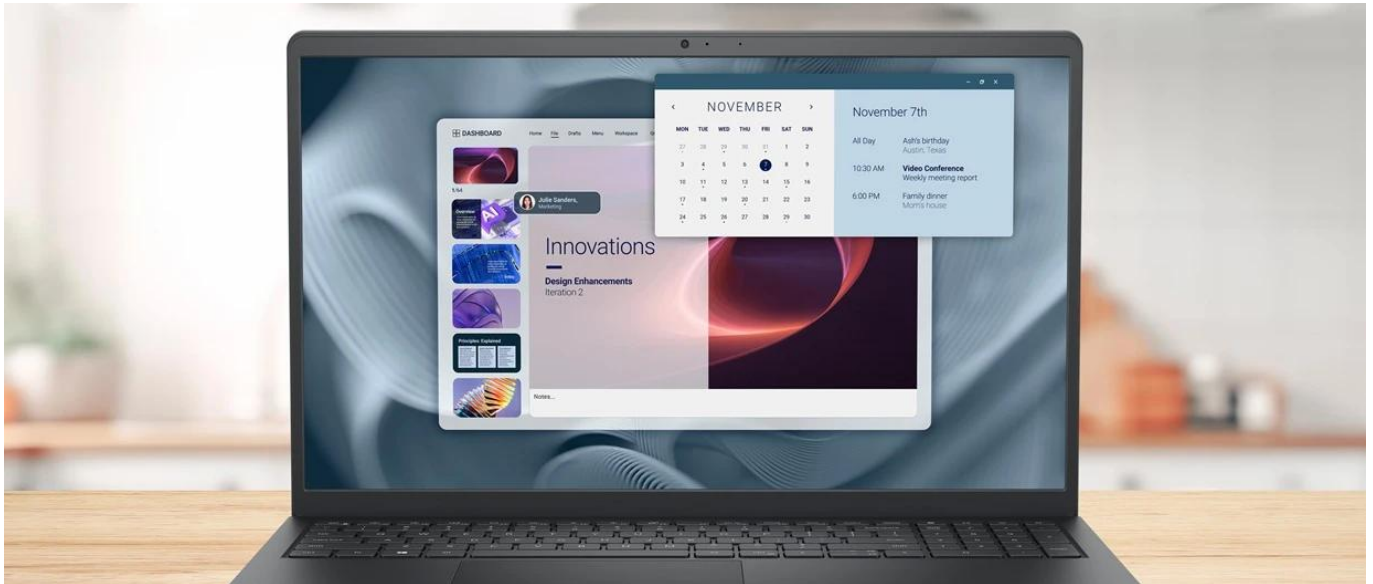

Popis**Dell Pro 15 Essential PV15250 - každodenní práce na komfortním displeji**

Notebook Dell Pro 15 Essential PV15250 si poradí i s těmi nejnáročnějšími pracovními úkoly. Disponuje 15,6palcovým displejem, který přináší více prostoru, ale současně si uchovává rozměry a hmotnost ideální pro přenášení. Notebook **Dell Pro 15 Essential PV15250** je navržen speciálně pro potřeby moderních kanceláří a stane se z něj spolehlivý pracovní nástroj.

IPS displej s Full HD rozlišením a 120Hz obnovovací frekvencí produkuje ostrý a plynulý obraz pro práci s tabulkami, byznys softwarem, čtení dokumentů i sledování multimédií. Díky **antireflexní** úpravě je obsah jasný a dobře čitelný za všech okolností.

Notebook Dell Pro 15 Essential PV15250 i přes větší displej potěší lehkým provedením, které dosahuje **váhy pouhých 1,62 kg**, díky čemuž je ideální pro mobilní zaměstnance, studenty a další uživatele v pohybu. **SSD jednotka s kapacitou 512 GB** poskytne prostor pro ukládání dat, rychlý přístup a spouštění aplikací a celého systému. Výbava obsahuje také **podsvícenou klávesnici, čtečku otisku prstů a TPM čip** pro pokročilé zabezpečení.