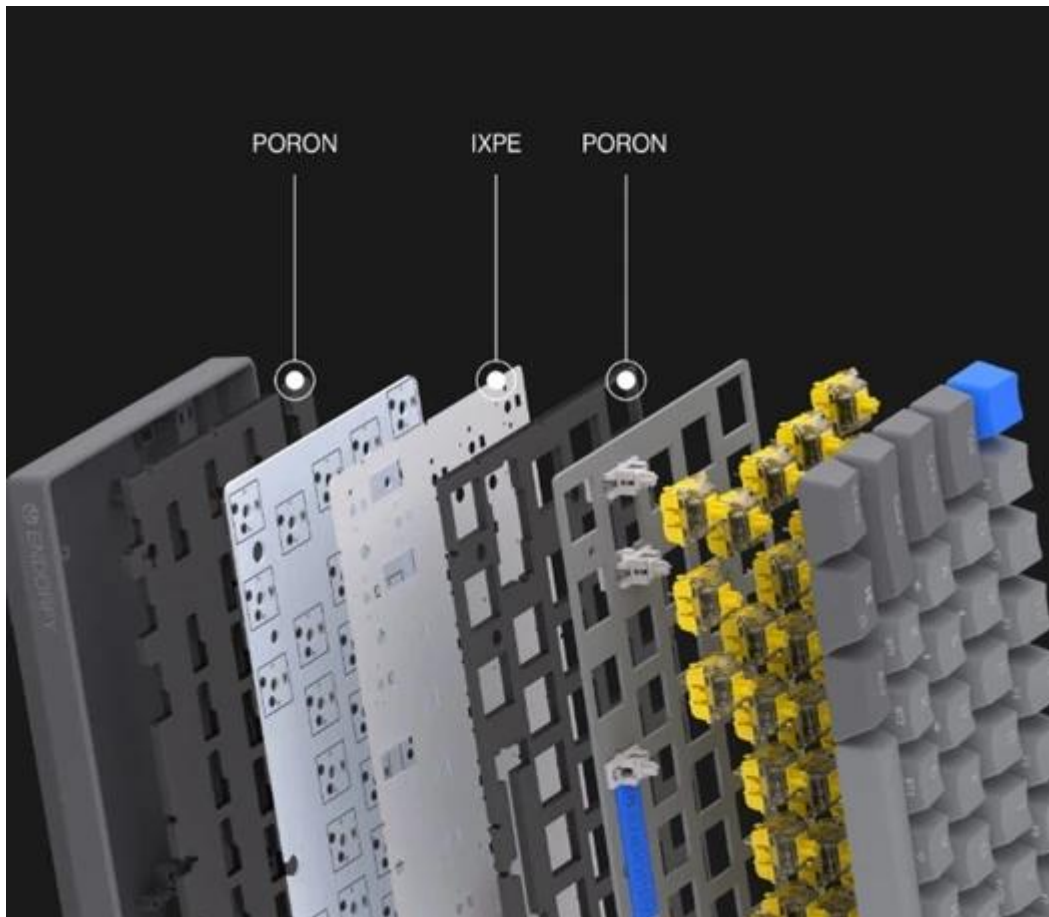

### Endorfy Thock V2 Compact Wireless US - malá klávesnice pro masivní útok

**Model Endorfy Thock V2 Compact Wireless US** vám dokáže, že pro velká vítězství není potřeba obří gamingová klávesnice. **Herní mechanická klávesnice** dosahuje pouze **60% layoutu**, a přesto vám dá všechno, co potřebujete. Zkrátka **minimalistický design s maximálním výkonem. 60klávesové US ANSI rozložení** je ideální pro hráče, kteří chtějí mít více místa pro myš a další důležitou výbavu.

Díky malým rozměrům je **lehká, snadno přenosná** a ideální pro LAN párty. **Konstrukce s horní hliníkovou deskou** funguje jako opevnění proti mechanickému poškození. Ať je vaše vůle vyhrát jakkoli silná, **Endorfy Thock V2 Compact Wireless** to ustojí s přehledem. Lineární mechanické **spínače Endorfy Yellow by Gateron** podporují plynulost a přesnost s každým jedním stiskem. Kromě drátového připojení podporuje tento model také bezdrátovou konektivitu pomocí **Bluetooth** nebo přes **2,4GHz přijímač**.