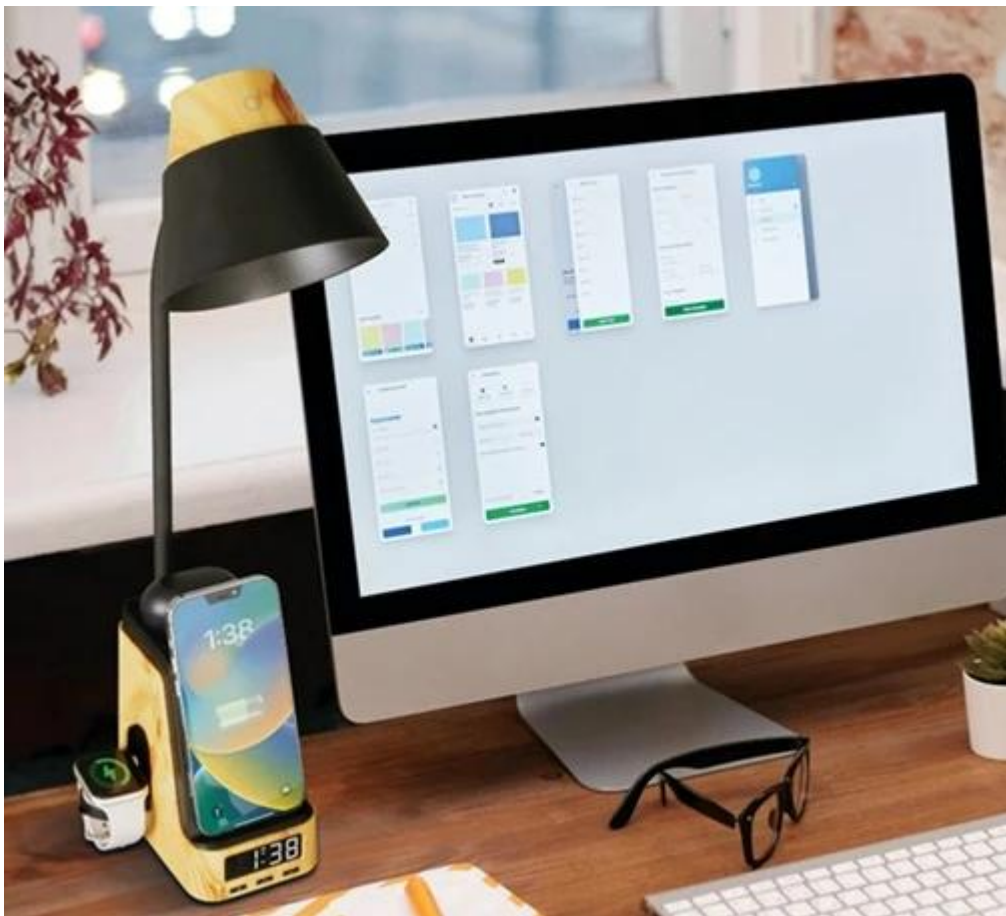

LED stolní lampička IMMAX IDEAL - světlo pro práci, relax i nabíjení elektroniky

Praktická stolní LED lampička IMMAX IDEAL, která se přizpůsobí vašim požadavkům. Produkuje světlo příjemné **barevné teploty od teplé 2700 K přes neutrální 4000 K až po studenou 5000 K**. Díky tomu je vhodná pro široké spektrum činností během dne i noci, uplatní se při práci, čtení, kreslení nebo večerní relaxaci. Zkrátka světlo tak akorát. **Intuitivní ovládání** vám umožní snadné nastavení stmívání. **LCD displej** nabízí rovněž hodiny s funkcí **budíku**.

Mezi další funkce patří **integrovaná bezdrátová stanice Qi 3 v 1**, která umožní nabíjení smartphonu, sluchátek nebo chytrých hodinek výkonem 5 W. Díky elegantnímu designu **LED lampička IMMAX IDEAL** optimálně zapadne do každého interiéru, ať už se jedná o studentský pokoj, noční stůl v ložnici, nebo kancelář.