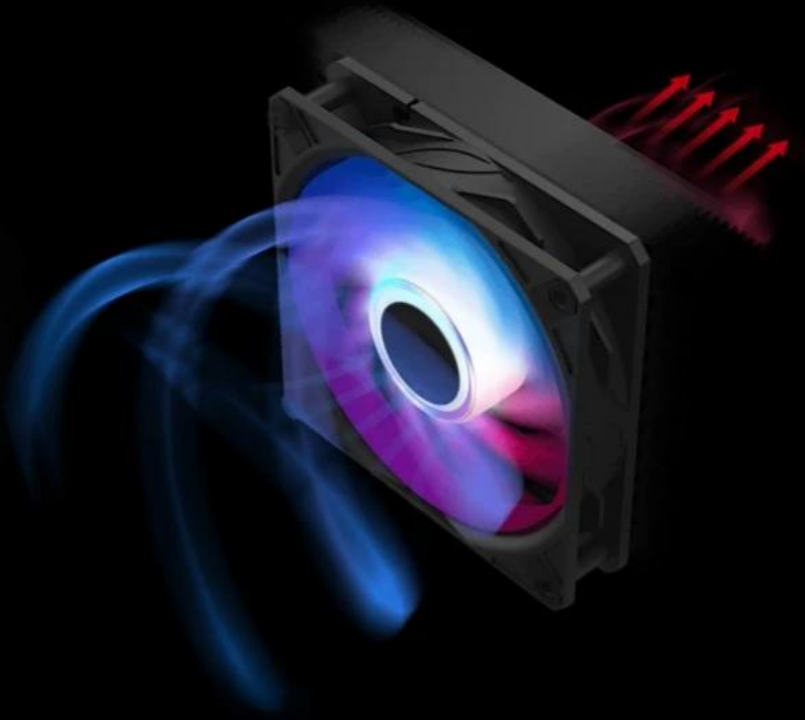

## MSI MAG CORELIQUID A15 360 - zbraň hromadného chlazení

**MSI MAG CORELIQUID A15 360** je takový generál na poli vodních chladičů CPU, a to nejenom svým designem, ale především výkonem. Tento model je navržen pro chlazení špičkových procesů v moderních PC sestavách, které s patřičnou podporou chlazení zvládnou náročný a dlouhotrvající záprah. Po stránce designu se **vodní CPU chladič MSI MAG CORELIQUID A15 360** vyznačuje ostře řezanými liniemi, hliníkovými detaily a **ARGB podsvícením**, které dodá konfiguraci další body za styl. Chladič je vybaven **výkonnou pumpou**, která efektivně odvádí teplo bez nadměrného hluku.

**Měděná základna** nové generace obsahuje **mikrokanálky**, které doslova sají teplo z procesoru a postarají se o stabilní chod během herní režby, náročných výpočetních procesech nebo klidně provozu umělé inteligence. **Ventilátory CycloBlade 9 s hybridní konstrukcí lopatek** rozvíří vzduch do opravdového větru. Ložiska podpoří dlouhou životnost a výdrž, aby se gamingová mašina udržela ve hře po maximální dobu.

**CPU chladič MSI MAG CORELIQUID A15 360** potěší také **předinstalovaným UNI Bracketem** pro jednoduchou montáž bez nutnosti něco šroubovat na koleně a ztrácet nervy. Podporuje **platformy Intel a AMD** nejnovějších generací, které jsou navrženy pro náročný gaming, AI, renderování, grafické práce a další úlohy. Díky **aplikace MSI CENTER** máte ovládání otáček pumpy nebo RGB jednoduše pod kontrolou.