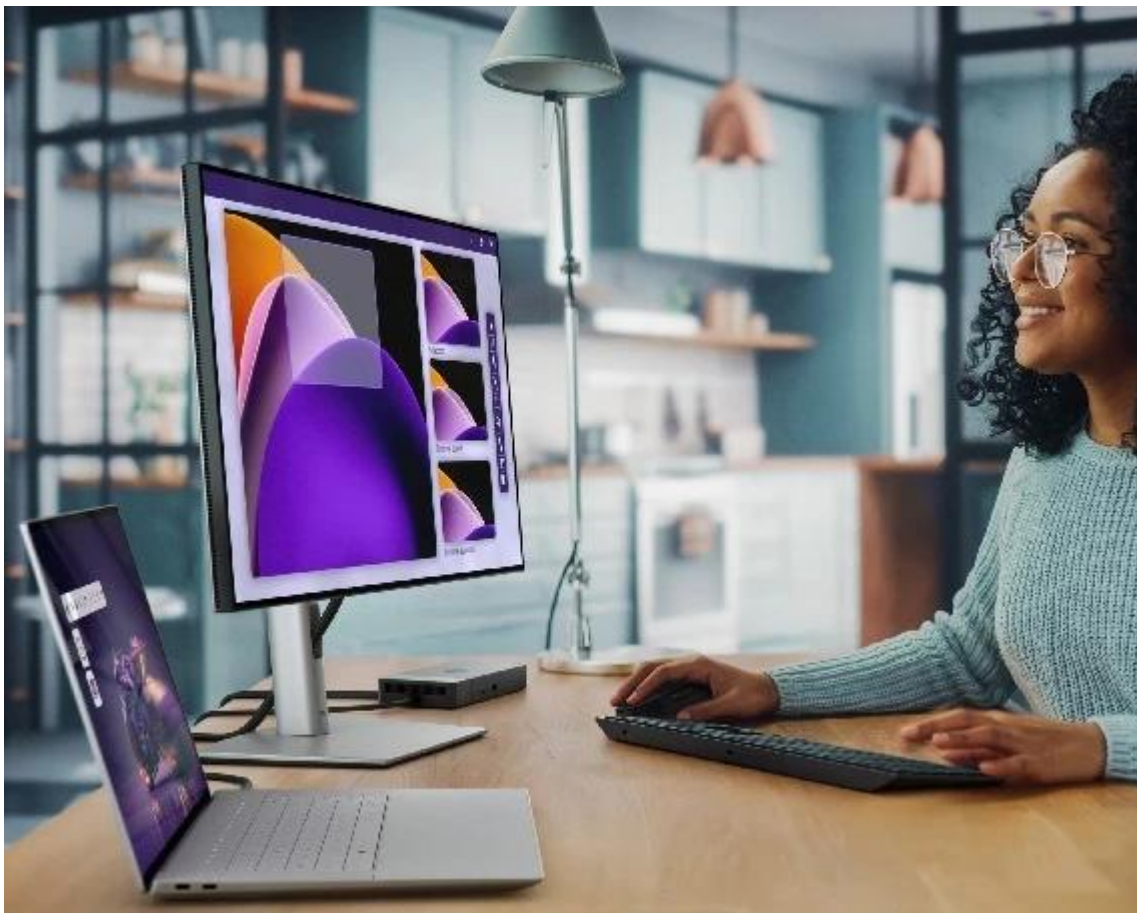

Popis

Dell 16 Premium DA16250 - nevyhýbá se ani té nejtěžší práci

Notebook Dell 16 Premium DA16250 vás oslní elegantním vzhledem, výkonem a pořádnou dávkou **umělé inteligence**. Bude vám krýt záda při každém pracovním projektu a nespokojí se s nějakými polovičatými výsledky. Tento **16,3palcový model** zvládne vše - od tabulek přes datové analýzy až po kreativní činnosti. **Notebook Dell 16 Premium DA16250** pohání **procesor Intel Core Ultra 7**, který si perfektně rozumí s AI a vytvoří řešení přesně na míru vašim požadavkům.

Dotykový OLED displej se 4K rozlišením rozmazlí oči i těch nejnáročnějších uživatelů. Kromě mimořádně ostrého obrazu ve 4K kvalitě displej vykresluje obsah hladce a plynule díky **až 120Hz obnovovací frekvenci**. Zvukový systém v podobě **4 reproduktorů s Dolby Atmos a Waves MaxxAudio** pro 360° prostorové ozvučení. Je ideální pro poslech hudby, sledování filmů, videí a hraní.