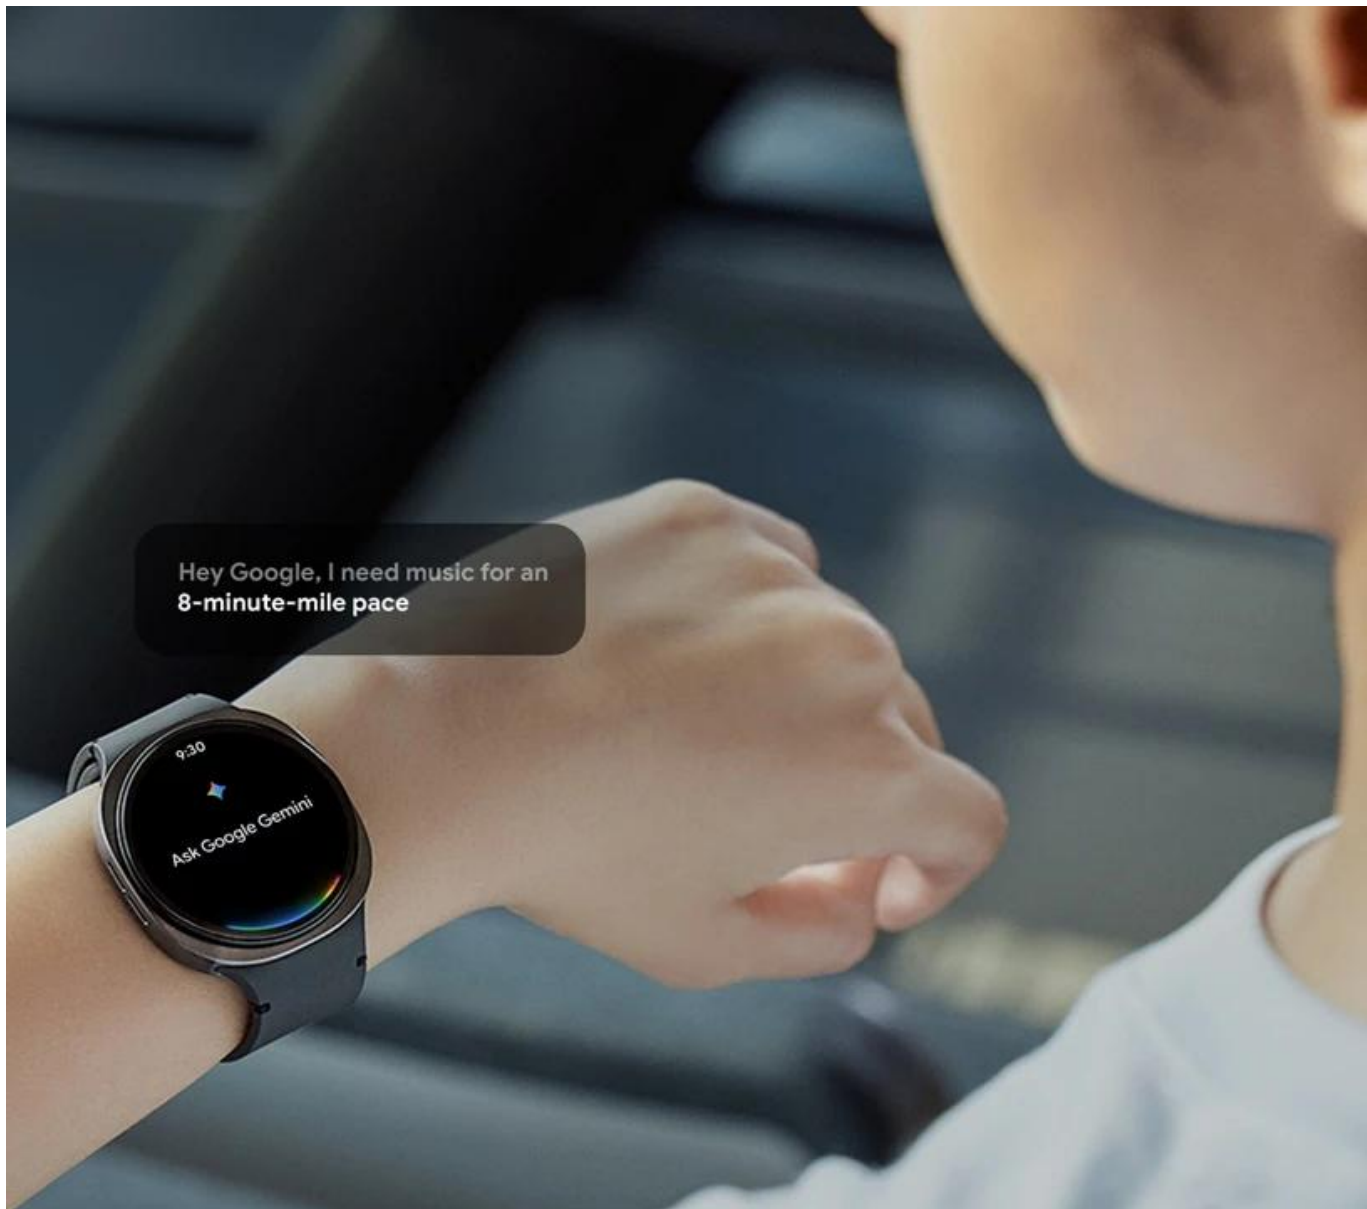

Popis

Samsung Galaxy Watch8 Classic - elegantní fitness trenér na vašem zápěstí

Chytré hodinky Samsung Galaxy Watch8 Classic spojují tenký, **stylový design a pokročilé funkce pro zdraví, sportovní aktivity i každodenní život**. Díky svému vzhledu se budou na zápěstí vyjímat, ať už běháte, sedíte v kanceláři nebo v divadle. Kruhový **Super AMOLED displej** s vysokou svítivostí dosahuje skvělé čitelnosti i na přímém slunci.

Hey Google, I need music for an
8-minute-mile pace

9:30
Ask Google Gemini

A co všechno vám displej ukáže? Hodinky **Samsung Galaxy Watch8 Classic** se zaměřují na monitoring zdraví. Disponují funkcemi **měření tepu, hladiny antioxidantů v pokožce nebo analyzují kvalitu spánku**. Díky tomu přispívají k lepšímu sledování celkové kondice, případně zjištění abnormálních hodnot. **Výkonný procesor** podporuje chod bez zdržení a hodinky dovedou plynule zpracovat všechna potřebná data. Samozřejmostí je také přítomnost pestré konektivity v podobě **Bluetooth, Wi-Fi, NFC** nebo **GPS**, takže propojení není problém.

Samsung Galaxy Watch8 Classic 46 mm

Prémiové chytré hodinky s ikonickou otočnou lunetou, akčním tlačítkem a pokročilými AI funkcemi pro komplexní sledování zdraví a produktivity.

Galaxy Watch8 Classic představují mistrovské dílo moderního hodinářství kombinující nadčasový design s nejnovějšími technologiemi. Charakteristická **otočná luneta** se vrací v elegantním provedení a doplňuje ji nové **akční tlačítko** pro rychlý přístup k oblíbeným funkcím. Hodinky jsou vybaveny **1,34" Super AMOLED displejem** s rozlišením 438 x 438 pixelů a nabízejí bohatou paletu zdravotních funkcí podporovaných umělou inteligencí.

Prémiový design s funkčními prvky

Ikonická otočná luneta se vrací v elegantním provedení, které evokuje klasické hodinky. Společně se zaobleným designem a novým akčním tlačítkem tvoří dokonalou kombinaci stylu a funkčnosti. Vylepšený systém Dynamic Lug zajišťuje, že hodinky dokonale padnou na zápěstí a umožňují rychlou výměnu řemíků.