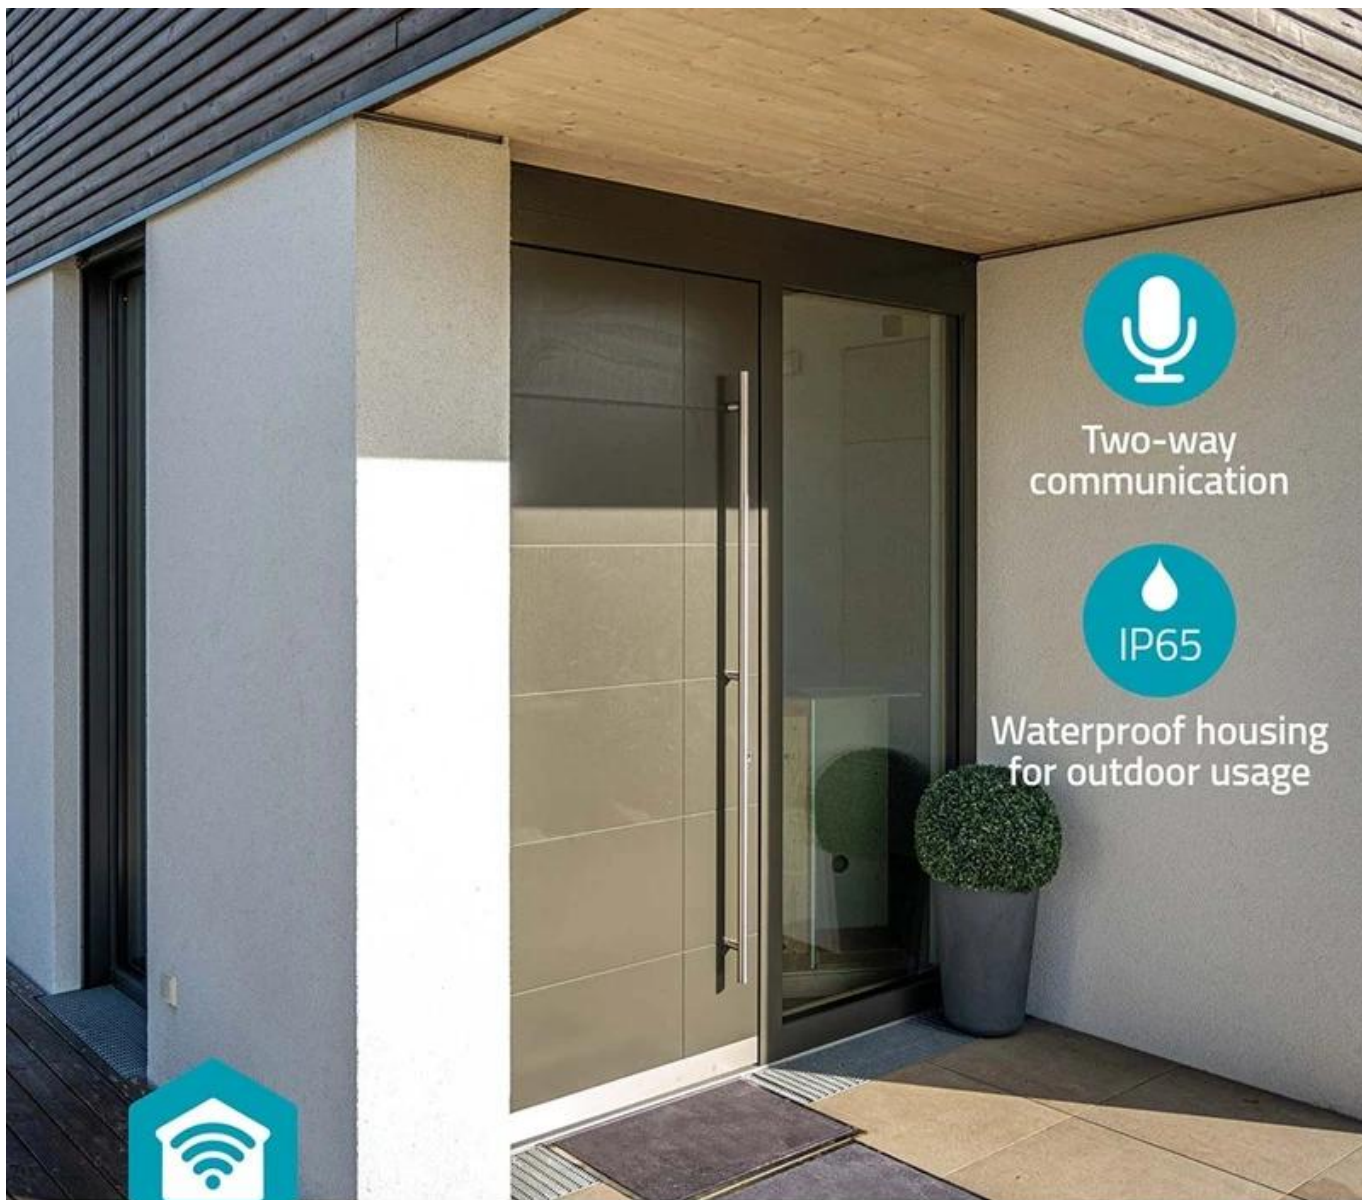

Bezpečnostní kamera Nedis WIFICO14CWT kompaktních rozměrů, která je určena pro ochranu domu, bytu, chaty, garáže nebo třeba zahrady. Představuje ideální volbu pro uživatele, kteří chtějí do své chytré domácnosti zapojit také prvek zabezpečení a jejich systém je kompatibilní s **Google Home a Amazon Alexa**. Je vhodná pro jednočlenné domácnosti, rodiny s dětmi nebo třeba domácnosti se seniory.

Nedis SmartLife

Wi-Fi

App control

Captures precise details
beyond Full HD

Infrared and full colour
night vision

Kamera Nedis WIFICO14CWT disponuje **vysokým rozlišením 3 Mpx** a umožňuje nepřetržitý dohled nad prostorem. Podporuje **barevné noční vidění s nastavitelnými bílými LED diodami** i standardní infračervené **noční vidění s dosahem až 10 metrů**. Díky tomu je zajištěna perfektní viditelnost za slabého osvětlení i za úplné tmy. **Pokročilý systém pro detekci osob** i přizpůsobitelné zóny pohybu efektivně zamezují falešným poplachům a snímají jen takové dění, které je důležité.

Two-way
communication

Waterproof housing
for outdoor usage

Nedis SmartLife

Součástí venkovní kamery **Nedis WIFICO14CWT** je rovněž **zabudovaný mikrofon a reproduktor** pro obousměrnou komunikaci, abyste mohli mluvit s poštákem, kurýrem nebo třeba sousedem odvedle. Samozřejmostí je **voděodolná konstrukce dle stupně krytí IP65**, která umožní provoz kamery ve venkovním prostředí a za každého počasí.

Nedis WIFICO14CWT

Kompaktní bezpečnostní kamera s vysokým rozlišením 3 Mpx pro nepřetržitý dohled nad vaším domovem.

Nedis Wi-Fi SmartLife kamera představuje pokročilé řešení pro zabezpečení vašeho domova, které kombinuje moderní technologie s jednoduchou integrací. Díky **rozlišení 3 Mpx (1296p)** zachytí každý detail s vyšší přesností než standardní Full HD kamery. Kompaktní provedení s průměrem pouhých **60 mm** a magnetickou základnou umožňuje snadné umístění kamery prakticky kamkoliv.