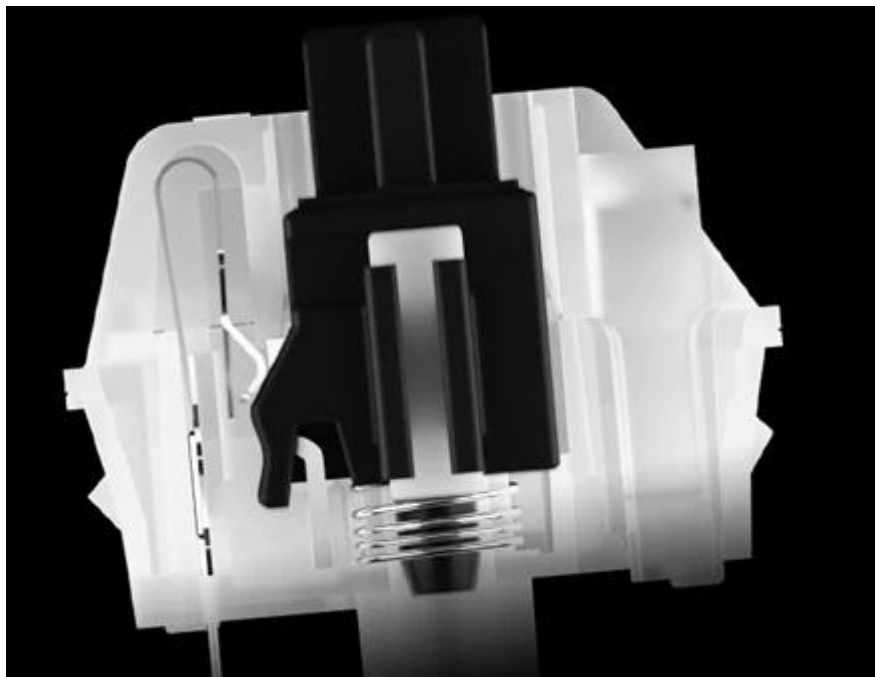

## Be quiet! DARK MOUNT Silent Tactile - modularita pro hráče i tvořivé duše

Herní klávesnice **Be quiet! DARK MOUNT Silent Tactile** je kombinací precizního zpracování a tichého provozu. Je navržena pro náročný gaming a hráče, kteří chtějí naplno rozvinout svůj potenciál. **Model DARK MOUNT Silent Tactile** se vyznačuje **modulárním designem**, který umožňuje **připojení Numpadu i Media Docku** vlevo, vpravo, nebo hrát zcela bez.

Mechanická klávesnice Be quiet! DARK MOUNT Silent Linear je osazena **programovatelnými klávesami a barevným displejem**, takže snadno přiřadíte makra, animované GIFy a jednoduché ikony podpoří celkovou přehlednost. **Klávesy s taktilními mechanickými spínači Silent Switches** prémiové kvality dávají **jasnou hmatovou odezvu při každém stisku** a podpoří tiché a bezhlučné psaní i hraní her.. Konstrukce se vyznačuje kombinací pěny a silikonu, díky čemuž dosahuje **nízké hlučnosti při každém stisku**.

**Klávesnice Be quiet! DARK MOUNT Silent Linear** nabízí také stylové **ARGB podsvícení** a každá klávesa se tak podílí na perfektním vzhledu celého modelu. Opomenuta nebyla ani potřebná ergonomie. Klávesnice disponuje **magnetickou opěrou dlaní**, která poskytuje komfort při dlouhodobém používání. **Výškově nastavitelné nožičky ve 3 úhlech** se postarají o dokonalou polohu během každodenní práce i multimediální zábavy.