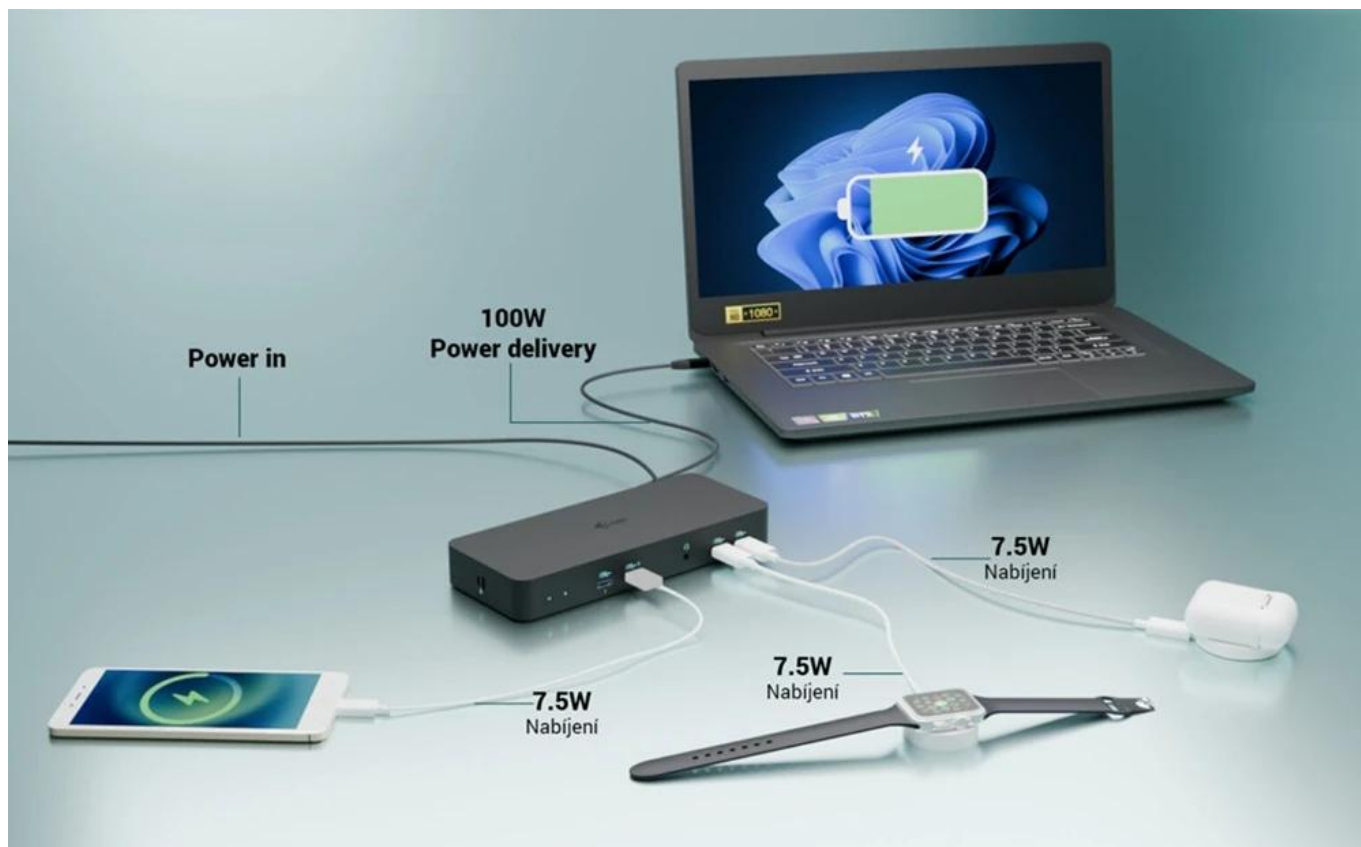

Stav: Nové zboží

Popis

Dokovací stanice pro profesionály i-tec USB-C Intelligent

Dokovací stanice i-tec USB-C Intelligent, se kterou zavládne na vašem pracovišti řád a pořádek. Díky rozhraní USB-C je kompatibilní se všemi moderními notebooky vybavenými **porty USB-C, USB4 nebo Thunderbolt 3/4/5**. Umožní vám připojit **až trojici externích monitorů**, takže pracovní plocha dosáhne impozantních rozměrů. Jeden monitor na tabulky, druhý na aplikace a třetí na přehrávání multimédií nebo videohovory? Žádný problém. **Inteligentní gigabitový Ethernet RJ-45** umožní rychlé a stabilní připojení k internetu, takže dění na internetu nebo síťové funkce máte pod kontrolou. Dále nabízí také podporu vzdálené správy, čili IT administrátoři spravovat **dok i-tec USB-C Intelligent** odkudkoliv.

I-TEC USB-C Intelligent Triple Display Docking Station

Výkonná dokovací stanice s podporou až tří externích monitorů s možností plnohodnotné vzdálené správy.

Tato pokročilá dokovací stanice představuje revoluci v dokovacích technologiích díky integrovaným funkcím vzdálené správy. S dedikovaným LAN portem mohou IT administrátoři spravovat dok odkudkoliv - dokonce až na úroveň jednotlivých portů. Software pro vzdálenou správu je dostupný jako volitelné rozšíření, prodává se samostatně. Správa funguje i bez připojení k hostitelskému zařízení, stačí pouze napájení a připojení k firemní síti.