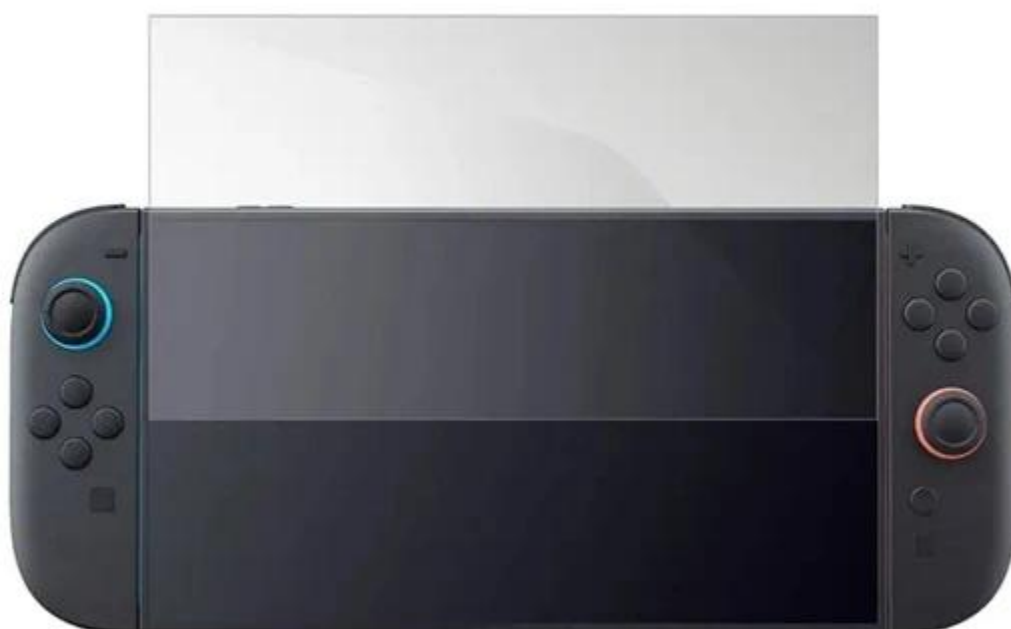

SUBSONIC BY SUPERDRIVE FÓLIE PRO SWITCH 2

Cena celkem:

214 Kč**(bez DPH: 177 Kč)**

Běžná cena:

236 Kč

Ušetříte:

21 Kč

Kód zboží:

SUBSONIC by SUPERDRIVE fólie pro Switch 2 - nový level proti poškrábání

Nenechte svoji herní **konzoli Nintendo Switch 2** napospas upatlaným prstům, škrábancům nebo nečekaným testům odolnosti a chraňte displej **tvrzeným sklem SUBSONIC by SUPERDRIVE**, speciálně navrženým pro Switch 2. **Tvrzené sklo 9H** je navrženo tak, aby pohltilo nárazy a chrání displej před poškrábáním ostrými předměty, jako jsou například klíče. Při nárazu se fólie roztříští na malé neostré částičky, díky čemuž je obrazovka primárně **chráněna před poškozením**.

Povrchová úprava je odolná nejen proti škrábancům, ale také prachu. **Instalace je snadná** a podporuje snadné přilnutí k povrchu bez nevzhledných bublin. **SUBSONIC by SUPERDRIVE fólie pro Switch 2** zvýší ochranu displeje a udělá z něj neviditelnou neprůchozí bariéru. Mimořádně tenká fólie dosahuje **tloušťky pouhých 0,24 mm**, díky čemuž je dokonale průhledná a každý pixel oblíbené hry si užijete bez zkraslení.