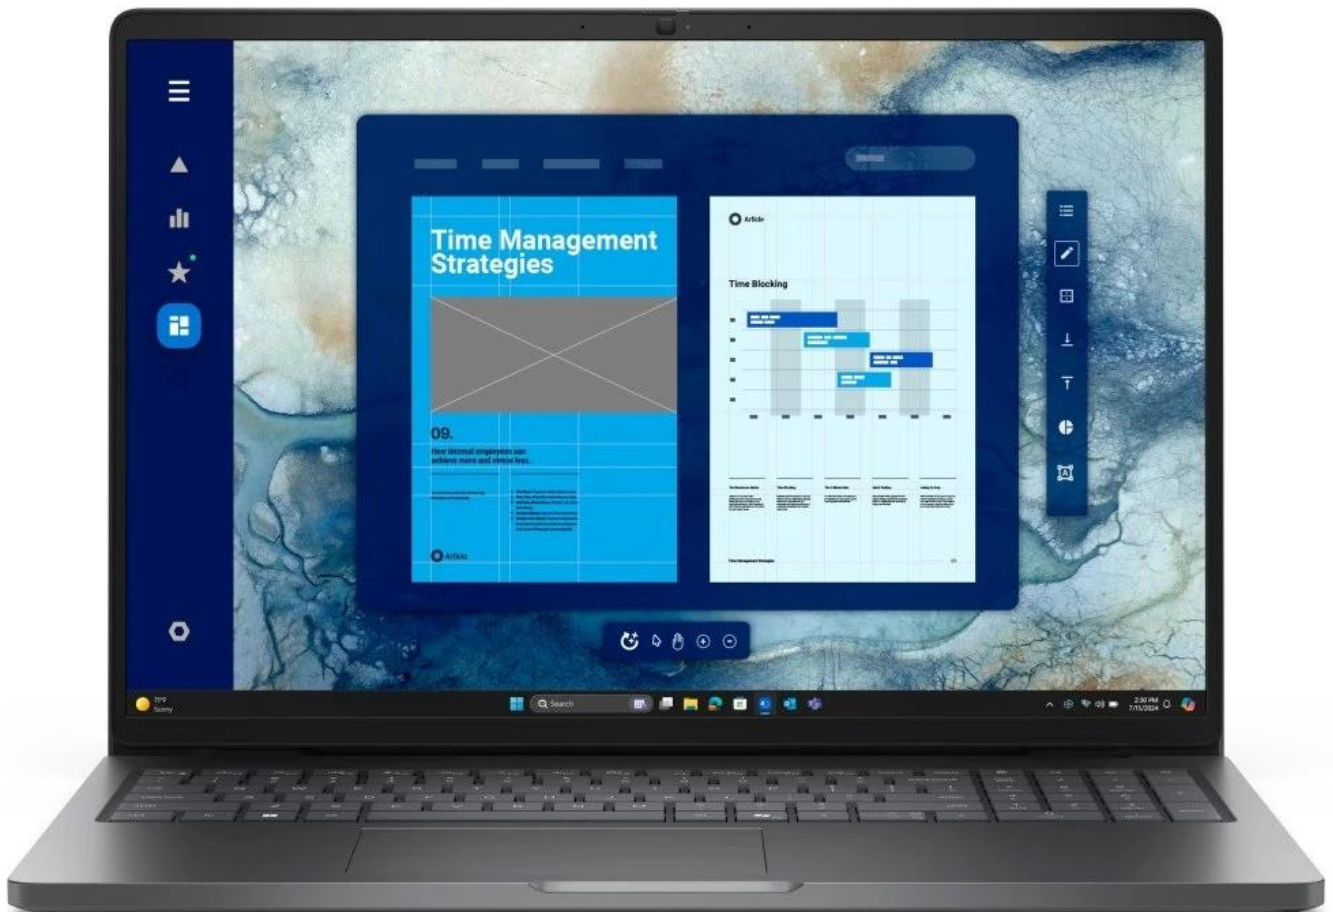

Notebook Dell Pro 16 PC16250 je spolehlivý pracant, se kterým ke svým projektům a úkolům přidáte také špetku originality umělé inteligence. Tento model je vybaven **procesorem Intel Core 5 120U**, který zvládne všechny PC činnosti moderní doby. CPU spolu s **nadstandardní 16GB RAM DDR5** zajistí spolehlivý provoz toho nejnáročnějšího softwaru i multitasking a postará se nejen o práci, ale také zábavu.

Displej s úhlopříčkou 16 palců nabízí plochu pro komfortní zobrazení aplikací, tabulek, dokumentů a samozřejmě digitálních multimédií. **Full HD+ rozlišení** produkuje jasný a ostrý obraz, který je dokonale čitelný i díky antireflexní úpravě.

Microsoft Copilot - váš tvůrčí asistent

Jednoduchý a snadno použitelný **AI nástroj Copilot** vám pomůže s každým úkolem. Tato **umělá inteligence** dokáže zpracovat velké množství informací a vytvořit vstupní podklady, rešerše, celý projekt nebo jen jeho část, a spoustu dalšího. Stiskem jediné klávesy na klávesnici spustíte pomocníka, který vám vždy přijde na pomoc, ať už hledáte informaci, inspiraci nebo návrh řešení. Co umí? Odpovídat na otázky, **psát, tvořit obrázky a generovat** další obsah podle toho, co si přejete.

procesorem **Intel® Core™ 5 120U** s maximálním taktem až 5,0 GHz. Nabízí velkorysý **16" Full HD+ displej** s rozlišením 1920 × 1200 pixelů, antireflexní úpravou a jasem 300 nitů, který poskytuje o 10 % větší zobrazovací plochu díky poměru stran 16 : 10.