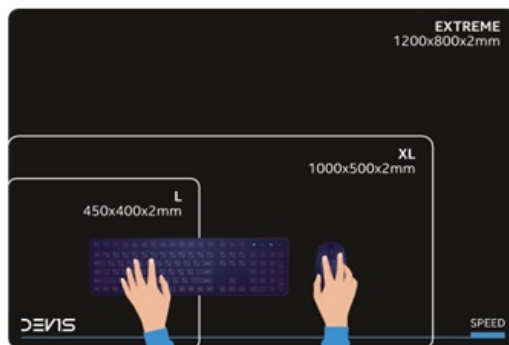

Herní podložka pod myš DEV1S SPEED je určena pro všechny, kteří chtějí mít vítězství ve vlastních rukách. Protože každá milisekunda může rozhodnout, je tato podložka přizpůsobena pro mimořádně hladký skluz a extrémní rychlost pohybu myši. **Kvalitní textilní „speed“ povrch** se stará o to, aby pohyby myši byly rychlejší, hladší a přesnější. Díky tomu můžete okamžitě reagovat na každou herní situaci a překvapit soupeře nečekaným útokem.

Povrch podložky DEV1S SPEED zajistí **precizní ovládání a současně také ochranu kluzných plošek** před nadměrným opotřebením. Spodní strana představuje základnu pro stabilní umístění a plné soustředění jen a pouze na gaming. **Rozměry XL** poskytnou dostatek prostoru nejenom pro umístění myši a její ovládání, ale také pro klávesnici.

S rozměry **1000 × 500 × 2 mm** poskytuje dostatečný prostor pro umístění jak myši, tak klávesnice. Dokonale **hladký povrch s minimálním třením** zajišťuje extra rychlé a přesné pohyby myši, což oceníte zejména při hraní akčních a kompetitivních her. Navíc chrání kluzné podložky (mouse skates) před extrémním opotřebením, což prodlužuje životnost vaší herní myši a zachovává její preciznost.

- Extrémně kluzný textilní povrch pro maximální rychlost pohybu myši
- Velkorysé rozměry 1000 × 500 × 2 mm pro myš i klávesnici
- Perfektní ochrana kluzných plošek (glides) herní myši
- Elegantní moderní design s profesionálním vzhledem
- Vynikající stabilita na stole během intenzivního hraní
- Odolný materiál pro dlouhodobé používání
- Vhodná pro všechny herní žánry a herní styly
- Vyvinuto ve spolupráci s profesionálními hráči