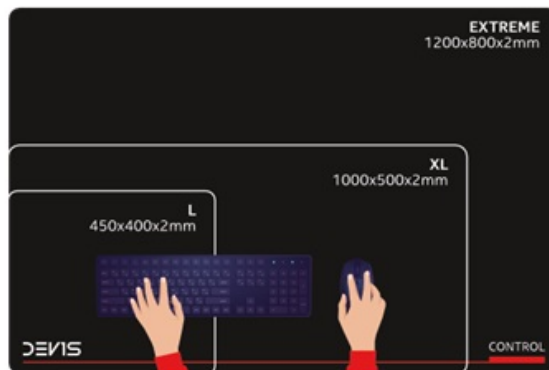

Popis

Podložka DEV1S CONTROL XL - precizní povrch pro vaši myš i klávesnici

Herní podložka DEV1S CONTROL XL, která zachytí pohyb i o jediný pixel. Podporuje přesnou kontrolu, ať už musíte mířit, rychle manévrovat nebo udílet rozkazy na všechny strany. **Speciálně vyvinutý povrch „Control Pad“** je navržen pro dokonale přesný a kontrolovaný skluz, což oceníte především v akčních hrách, on-line střílečkách nebo třeba adventurách.

Současně je tento typ materiálů odolný a **vydrží po velmi dlouhou dobu snímat pohyby herní myši** - bez ohledu na citlivost senzoru nebo druh myši. Kromě konzistentní kontroly tato herní podložka pod myš DEV1S CONTROL **potlačuje předčasné opotřebení kluzných plošek myši** (mouse skates). Představuje ideální příslušenství, ať už hrajete jakoukoli za jakoukoli postavu nebo herní třídu. **Rozměry XL** poskytnou dostatek prostoru pro klávesnici, myš a pohodlné ovládání.

- Speciální "control pad" povrch pro maximální preciznost a přesnost
- Drsnější materiál zajišťující pomalejší, kontrolovanější skluz
- Rozměry 1000 × 500 × 2 mm poskytující dostatek prostoru
- Elegantní, čistý design doplňující herní sestavu
- Ochrana kluzných plošek herní myši před opotřebením
- Konzistentní přesnost při zachycení každého pohybu
- Vyvinuto ve spolupráci s profesionálními hráči

ZÁKLADNÍ SPECIFIKACE

Typ: herní podložka pod myš a klávesnici

Rozměry: 1000 × 500 × 2 mm

Materiál: control pad - drsnější materiál s pomalejším skluzem

Barva: černá