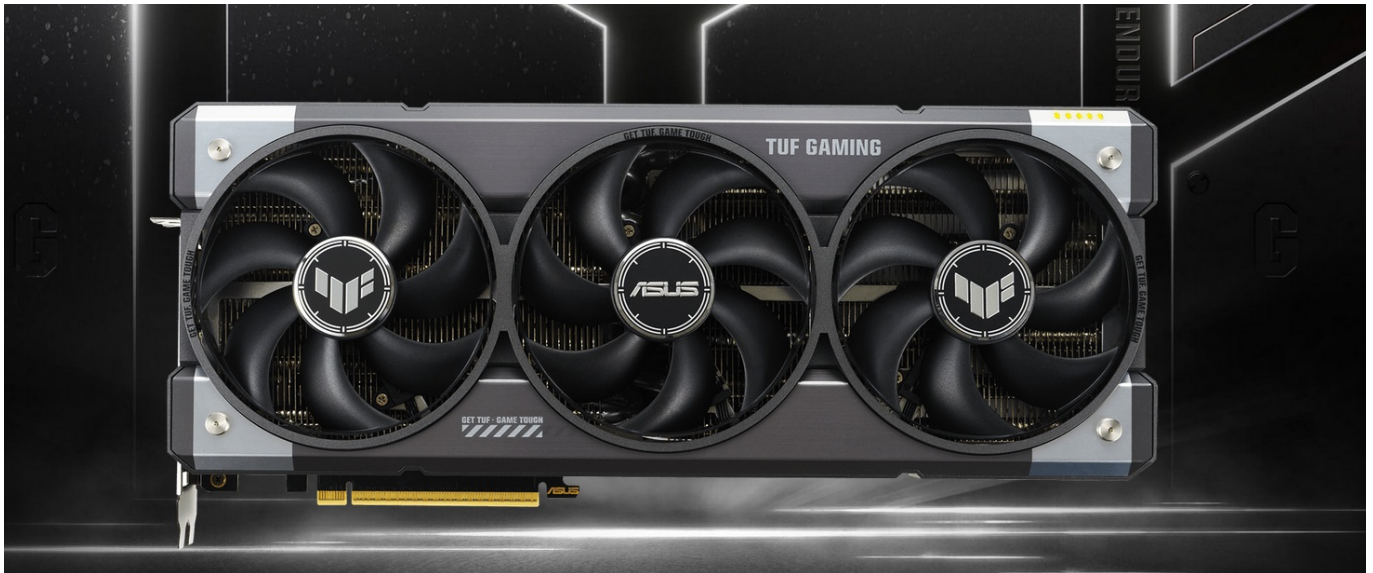

Popis

ASUS TUF GAMING GeForce RTX 5060 Ti - odolnost a výkon bez kompromisů

Grafická karta **ASUS TUF GAMING GeForce RTX 5060 Ti** je připravena být nejlepší. Disponuje vylepšeným chlazením i napájením, takže si poradí s jakoukoli zátěží, která se na ni chystá. Kromě toho se vyznačuje také posíleným designem – **speciálním kovovým exoskeletem**, který zajišťuje mimořádnou pevnost a odolnost. Je poháněna **architekturou NVIDIA Blackwell** a obsahuje nepřeberné množství technologií jak pro hráče, tak tvůrce obsahu.