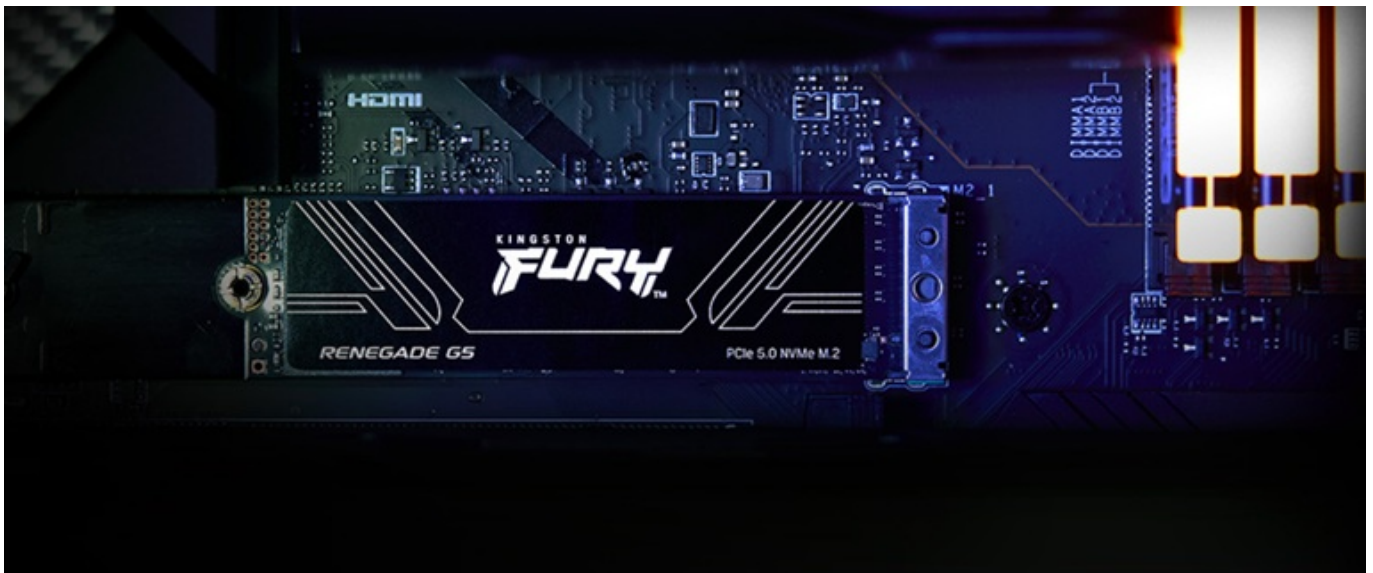

## KINGSTON FURY RENEGADE G5 SSD 1TB

Cena celkem:	<b>6 317 Kč</b> <b>(bez DPH: 5 221 Kč)</b>
Běžná cena:	<b>6 949 Kč</b>
Ušetříte:	<b>632 Kč</b>
Kód zboží:	SSDKGS1400
Part No.:	SFYR2S/1T0
Záruka:	60 měs.
Stav:	Nové zboží

### Kingston FURY Renegade G5 - F1 mezi SSD jednotkami

**SSD disk Kingston FURY Renegade G5** vám zprostředkuje dokonalou kontrolu nad každým projektem. Nečekejte ani o sekundu déle a pusťte se do jakékoli akce, ať už **hrajete hry, tvoříte obsah, nebo editujete** náročné grafické projekty. Tato SSD jednotka disponuje **rozhraním PCIe Gen5 x4** a dosahuje extrémní rychlosti čtení a zápisu dat. S veškerými daty, soubory ve vysokém rozlišení, načítáním aplikací nebo spouštěním celého systému se vypořádá fantastickým tempem. **SSD Kingston FURY Renegade G5** se vymyká také svým tepelným designem.

Disponuje **řadičem Silicon Motion**, který je založený na moderní 6nm technologii a umožňuje lepší řízení teplot. To se pak kladně projevuje na nižší spotřebě a celkově efektivním chodu. Samostatný integrovaný obvod podporuje **konzistentní spotřebu energie a lepší stabilitu signálu**, což zajistí bezproblémovou integritu všech uložených dat. Díky **kompaktnímu provedení** se disk Kingston **FURY Renegade G5** snadno vměstná do většiny základních desek a je kompatibilní nejenom s bohatou škálou sestav, ale také se systémy Gen3 a Gen4.