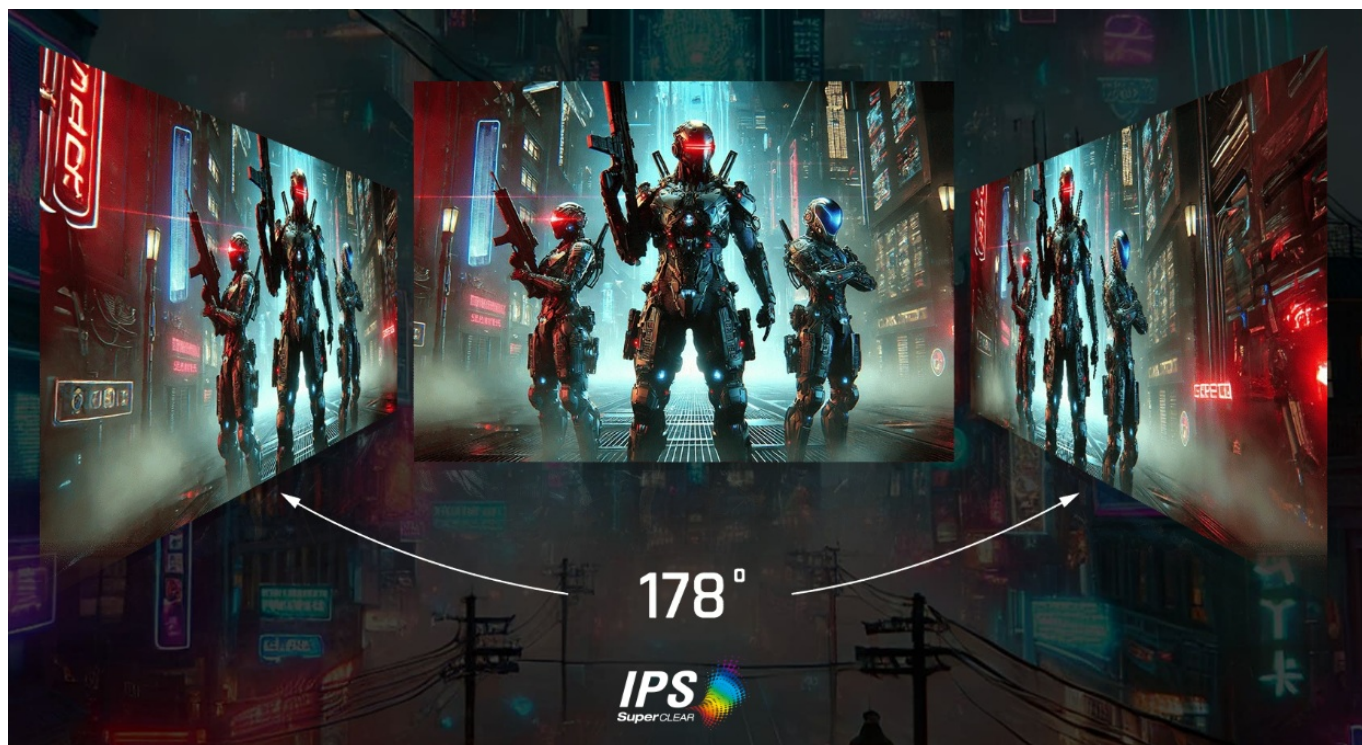

Popis

ViewSonic VX27G1-HD - čistá herní preciznost

Herní monitor ViewSonic VX27G1-HD na virtuálním bojišti nedělá žádné kompromisy. Disponuje **180Hz obnovovací frekvencí** a **1ms dobou odezvy**, díky čemuž vykresluje obraz hladce a bez zpoždění, takže nad soupeři budete mít vždy kousíček toho klíčového náskoku. **Full HD displej s úhlopříčkou 27"**, podporou HDR10 a **113% pokrytím sRGB barevné palety** zajistí živé a bohaté barvy.

Navíc díky **SuperClear IPS panelu** a jeho širokým pozorovacím úhlům si veškerý obsah dopřejete pohodlně a bez zkreslení i při pohledu ze stran. **Technologie VRR (Variable Refresh Rate)** upravuje obnovovací frekvenci obrazu s frekvencí grafického procesoru, čímž efektivně potlačuje sekání a trhání.

ViewSonic VX27G1-HD

Herní LED monitor s úhlopříčkou **27"** nabízí Full HD rozlišení **1920 × 1080** obrazových bodů a podporu **HDR10** zobrazení, které poskytuje vynikající kontrast a vysokou přesnost barev. Disponuje dobou odezvy **1 ms**, kontrastním poměrem **1000 : 1**, jasem **300 cd/m²** a **113% pokrytím sRGB** barevné palety. **Variabilní obnovovací frekvence (VRR)** až **180 Hz** zajistí intenzivní akci bez trhání, zadrhávání nebo rozmazávání obrazu při pohybu. Příjemné jsou též pozorovací úhly **178°** horizontálně i vertikálně.

Součástí balení je DisplayPort kabel.

ZÁKLADNÍ SPECIFIKACE

Typ panelu: IPS

Úhlopříčka: 27"

Poměr stran: 16 : 9

Rozlišení: 1920 × 1080

Kontrastní poměr: 1000 : 1

Doba odezvy: 1 ms