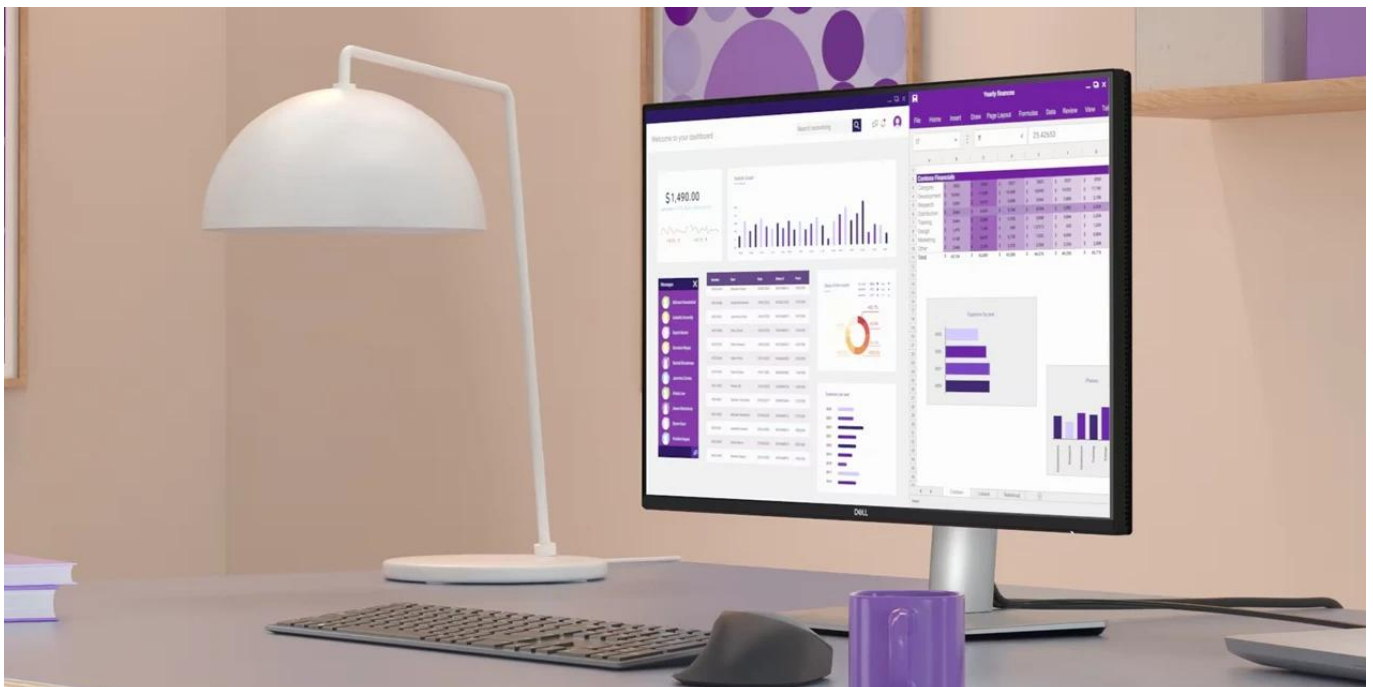

### 4K monitor Dell Pro 27 Plus P2725QE - takhle se na práci musí

**Monitor Dell Pro 27 Plus P2725QE** představuje výkon a ultra jemné rozlišení v elegantním designu. Displej s úhlopříčkou 27 palců vám zprostředkuje optimální plochu pro práci s moderním softwarem, sledování tabulek, dokumentů i multimediální zábavu. Díky rozlišení **4K Ultra HD** je monitor **Dell Pro 27 Plus P2725QE** ideální pro kreativní činnosti, editaci nebo tvorbu digitálního obsahu. 4K rozlišení je zárukou ostrého obrazu, který zachytí všechny detaily, a díky tomu posune pracovní projekty i multimediální zážitky na další úroveň. **Obnovovací frekvence 100 Hz** zajistí méně blikání a více plynulého pohybu bez rušivých vlivů.

napájet výkonem až 90 W, a to jediným kabelem.

**Výškově nastavitelný stojan s funkcí Pivot** se postará o patřičný komfort a ergonomii během dlouhých hodin práce. Kromě námahy těla snižuje také námahu očí. **Technologie ComfortView Plus** potlačuje intenzitu modrého světla a efektivně chrání váš zrak při dlouhodobém sledování displeje.

### Dell Pro 27 Plus P2725QE

LED monitor s úhlopříčkou **27"** disponující 4K Ultra HD rozlišením **3840 × 2160** obrazových bodů s poměrem stran **16 : 9**. Nabízí jas **350 cd/m<sup>2</sup>**, kontrastní poměr **1500 : 1**, 99% pokrytí sRGB, dobu odezvy **5 ms** a obnovovací frekvenci **100 Hz**. Pozorovací úhly **178° horizontálně i vertikálně** zaručí skvělou viditelnost z jakéhokoliv úhlu. K dispozici jsou také **tři porty USB 3.0**, ethernetový port **RJ-45** a dva porty **USB-C**, z nichž jeden kromě vysokorychlostního přenosu videa a dat umožňuje napájení připojených zařízení až do 90 W. Potěší také výškově nastavitelný stojan a funkce **Pivot**, která umožňuje otočení obrazovky o 90°.