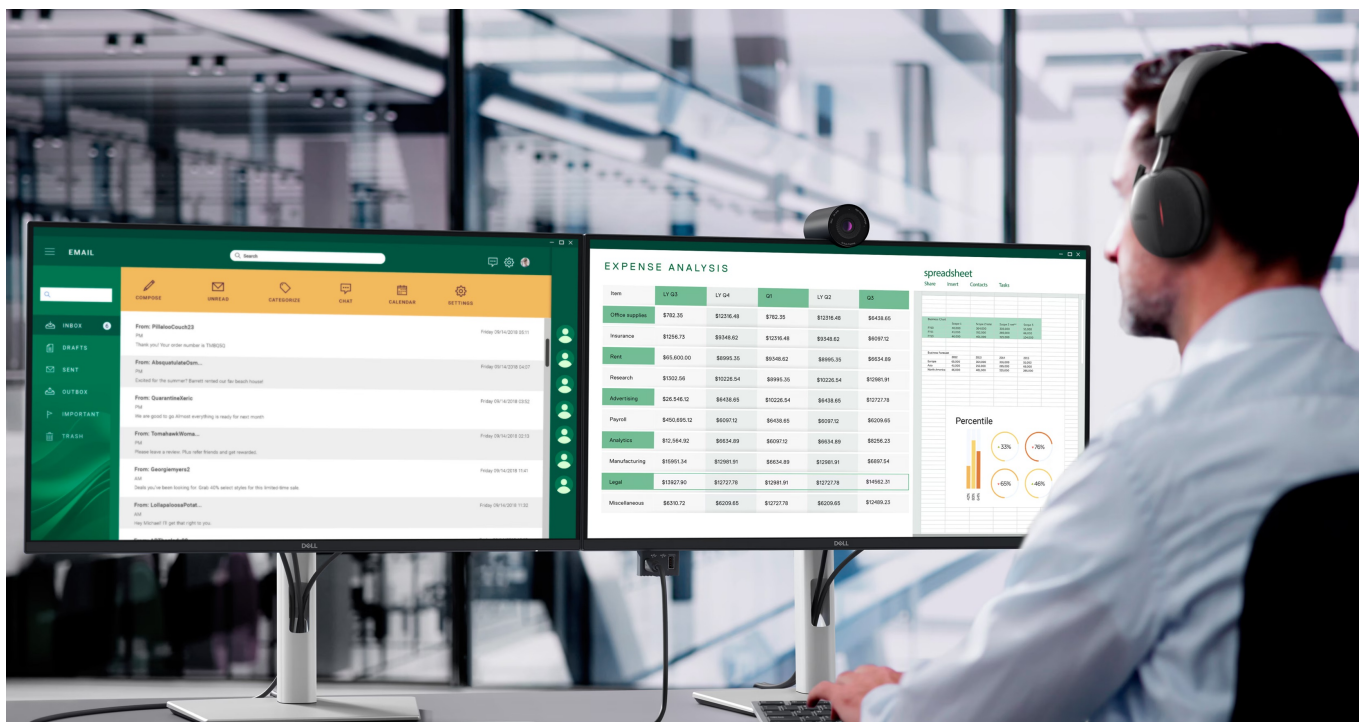

## Dell Pro 27 Plus P2725DE - komfortní pohled na tabulky i multimédia

**Monitor Dell Pro 27 Plus P2725DE** je připraven na jakýkoli úkol. Přináší 24palcový displej, na kterém zobrazíte pracovní povinnosti i multimédia pro každodenní zábavu. Obrazovka nabízí obraz v **QHD rozlišení**, díky čemuž vykresluje obsah ostře a s velkou mírou detailů. **Technologie IPS** zajišťuje široké pozorovací úhly, díky kterým můžete obsah sledovat pohodlně i při pohledu ze stran. Díky **99% pokrytí sRGB** je zajištěno přesné a konzistentní podání barev.

**Technologie Daisy Chain** vám umožní jednoduše propojit více monitorů jediným kabelem a získat enormní plochu pro náročnou práci. **Vylepšený režim ComfortView Plus** snižuje vyzařování modrého světla a přispívá ke komfortnímu sledování obsahu na displeji po celý den. Díky **obnovovací frekvenci 100 Hz** je obraz hladký a bez rušivých vlivů vykresluje i plynulé pohyby. **Výškově nastavitelný stojan s funkcí Pivot** umožní flexibilní přizpůsobení pozice podle vašich požadavků.

## Dell Pro 27 Plus P2725DE

LED monitor s úhlopříčkou **27"** disponující Quad HD rozlišením **2560 × 1440** obrazových bodů s poměrem stran **16 : 9**. Nabízí jas **350 cd/m<sup>2</sup>**, kontrastní poměr **1500 : 1**, 99% pokrytí sRGB, dobu odezvy **5 ms** a obnovovací frekvenci **100 Hz**. Pozorovací úhly **178° horizontálně i vertikálně** zaručí skvělou viditelnost z jakéhokoliv úhlu. K dispozici jsou také **tři porty USB 3.0**, ethernetový port **RJ-45** a dva porty **USB-C**, z nichž jeden kromě vysokorychlostního přenosu videa a dat umožňuje napájení připojených zařízení až do 90 W. Díky technologii **Daisy Chain** lze jednoduše propojit více monitorů a připojit je k počítači jediným kabelem. Potěší také výškově nastavitelný stojan a funkce **Pivot**, která umožňuje otočení obrazovky o 90°.