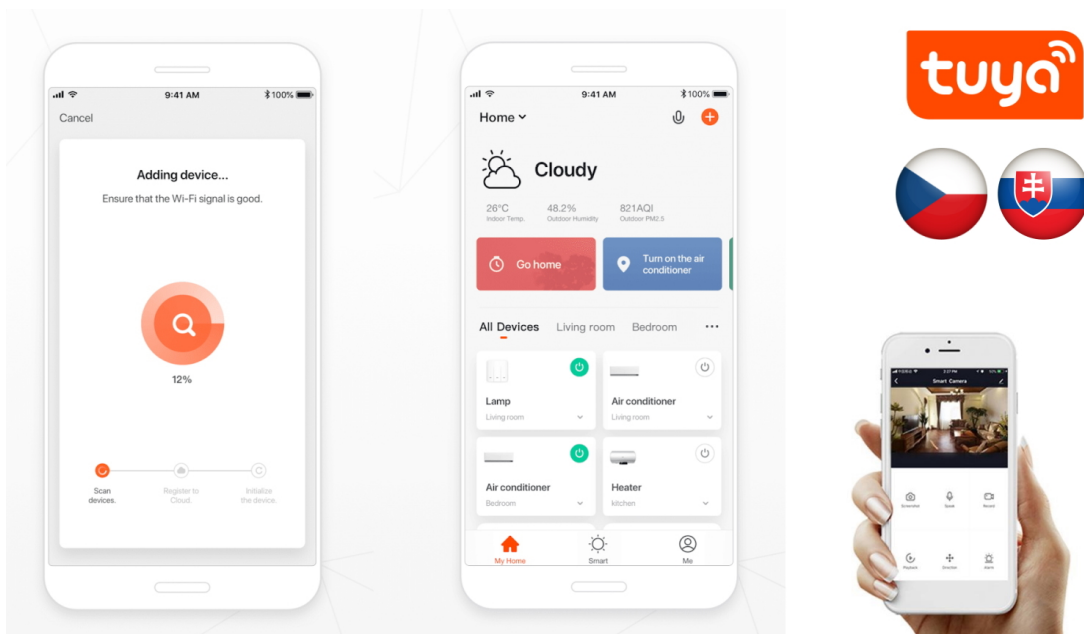

IMMAX NEO SMART CHYTRÁ ZÁSUVKA BEZ KOLÍKU (TYP F) 07801L

Cena celkem:

808 Kč
(bez DPH: 668 Kč)

Běžná cena:

889 Kč

Ušetříte:

81 Kč

Kód zboží:

DAZIMM1052

Part No.:

07801L

Záruka:

24 měs.

Stav:

Nové zboží

Popis

IMMAX NEO SMART chytrá zásuvka bez kolíku (typ F) 07801L

Chytrá Wi-Fi zásuvka je navržena k **ovládání elektrických spotřebičů** odkudkoliv přes internet. Můžete tak automatizovat zapínání spotřebičů či sledovat **spotřebu energie**. K dispozici je navíc také **USB** port a port **USB-C** pro snadné nabíjení mobilních zařízení. Zásuvku lze ovládat skrze bezplatnou aplikaci **IMMAX NEO PRO**, která je kompatibilní s iOS i Android, s hlasovými asistenty Amazon Alexa, Apple Siri, Google Assistant a dále se systémy TUYA a LIDL.

POZOR

Pro připojení do aplikace je zapotřebí mít chytrou Zigbee bránu Tuya (např. 07117-4).

ZÁKLADNÍ SPECIFIKACE

Počet zástrček: 1

Výstup: max. 20 W

USB-A: DC 5V/3A; 9V/2A; 12V/1,5A

USB-C: DC 5V/3A; 9V/2,22A; 12V/1,67A

USB-A + USB-C: 5V/3,4A

Frekvenční rozsah: 2400–2483,5 MHz

Napájecí napětí: 230 V / 16 A