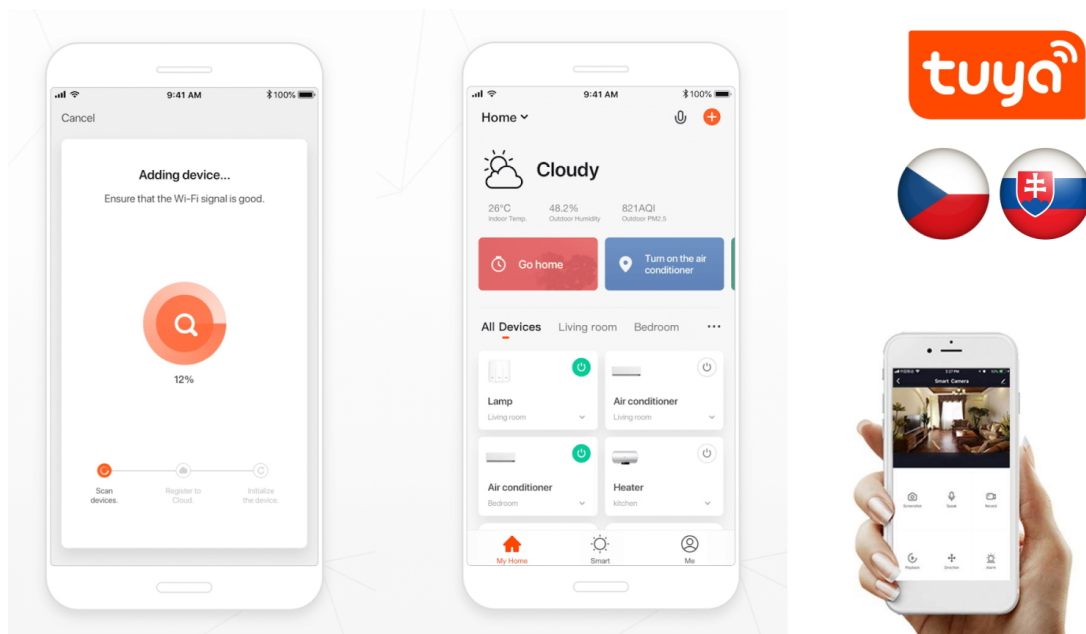

IMMAX NEO SMART CHYTRÁ ZÁSUVKA S KOLÍKEM (TYP E) 07799L

Cena celkem:

557 Kč

(bez DPH: 461 Kč)

Běžná cena:

613 Kč

Ušetříte:

56 Kč

Kód zboží:

DAZIMM1050

Part No.:

07799L

Záruka:

24 měs.

Stav:

Nové zboží

Popis

IMMAX NEO SMART chytrá zásuvka s kolíkem (typ E) 07799L

Chytrá Wi-Fi zásuvka je navržena k **ovládání elektrických spotřebičů** odkudkoliv přes internet. Můžete tak automatizovat zapínání spotřebičů či sledovat **spotřebu energie**. K dispozici jsou navíc také **dva USB** porty a jeden port **USB-C** pro snadné nabíjení mobilních zařízení. Zásuvku lze ovládat skrze bezplatnou aplikaci **IMMAX NEO PRO**, která je kompatibilní s iOS i Android, s hlasovými asistenty Amazon Alexa, Apple Siri, Google Assistant a dále se systémy TUYA a LIDL.

POZOR

Pro připojení do aplikace je zapotřebí mít chytrou Zigbee bránu Tuya (např. 07117-4).

ZÁKLADNÍ SPECIFIKACE

Počet zástrček: 1

Výstup: max. 15 W

USB-A + USB-C: 5V/3A

Frekvenční rozsah: 2400–2483,5 MHz

Napájecí napětí: 230 V / 16 A

Max. výkon: 3680 W

Hlasová podpora: Google Assistant, Amazon Alexa, Apple Siri