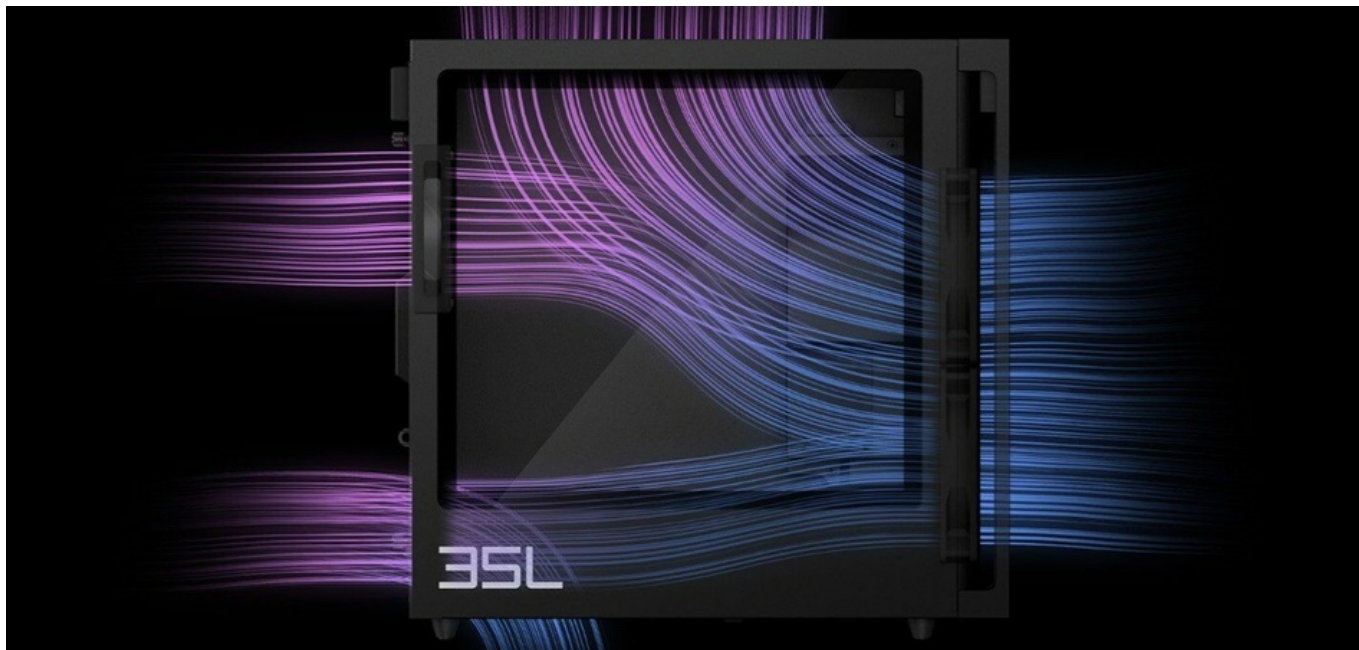

## HP OMEN GT16 - nekompromisně nakráčí do každé herní bitvy

Stolní počítač HP OMEN GT16 se do každé herní výzvy vrhne jako tajfun. Je navržen tak, aby si poradil i s těmi nejnáročnějšími tituly a zprostředkoval vám je ve vysokém nastavení, kvalitě detailů a se stabilně vysokou snímkovou frekvencí. Při tom se samozřejmě udrží v chladu, takže můžete řídit, jak se vám zlíbí. Základem výkonu herního počítače **HP OMEN GT16-0002nc** je **procesor Intel Core i7 čtrnácté generace**, který spolupracuje s vysokorychlostní **operační pamětí DDR5 s obří kapacitou 64 GB RAM** a samostatnou grafickou kartou **NVIDIA GeForce RTX 4070 SUPER**. Díky precizní souhře těchto komponent vás čeká plynulý gaming bez jakýchkoliv kompromisů.

Dostupný výkon dělá z **HP OMEN GT16** skvělou volbu nejenom pro náročný gaming, ale také provoz náročných aplikací, **multitasking**, stříh a editaci videa, 3D modelování a další kreativní činnosti. **Grafická karta NVIDIA GeForce RTX 4070 SUPER** přináší vylepšenou technologii **Ray Tracing** a novou generaci RT jader, čímž podporuje realistickou grafiku včetně osvětlení, stínů a dalších vizuálních efektů ve hrách.

**DLSS** technologie zvyšuje rychlost snímkování a kvalitu obrazu, což umožňuje plynulé hraní. V neposlední řadě je potřeba zmínit také **podporu VR Ready** pro práci nebo zábavu ve virtuální realitě. Mezi další přednosti patří přítomnost **SSD úložiště**, které podporuje extra rychlý přístup k datům, a tím také výrazně svižnější načítání uložené pozice nebo start nového levelu. **OMEN GT16** přichází v exkluzivním **designu s průhlednou bočnicí** a umožňuje panoramatický pohled dovnitř systému. Dále podporuje **barevné RGB podsvícení**, které vytvoří zářivou show během hraní nebo streamování obsahu.